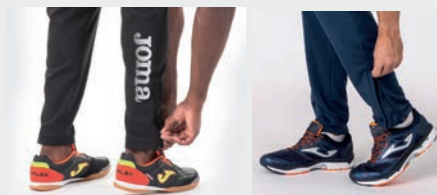

300
Navy

100
Black

JM100165

NILO pantalone

100% Poliestere
Pantalone lungo foderato,
modello a sigaretta, con spacchi
sul fondo dotati di cerniera
e soffietto che aiutano a
indossare e togliere facilmente
l'indumento.
Vita elastica regolabile
con cordino interno
2 tasche laterali

6XS-3XL	10 Pz	1 Pz
		10+ 1+
COLORE	31,43	32,73