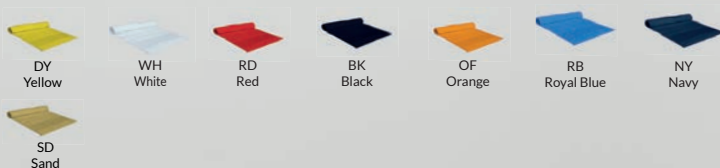

UNICA	36 Pz	6 Pz
	36+	1+
COLORE	14,88	17,10

SPORT

TOWEL