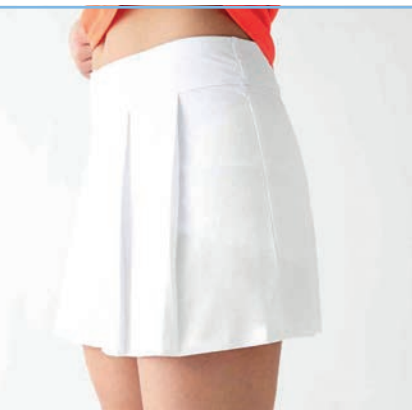

NEW

AQ904

Moon Gonna padel Stretch

90% Poliestere - 10% elastane 175 gr/m²
Tessuto liscio dry fit elasticizzato
Spacchetti laterali ed elastico in vita
Pantaloncino interno

S/M - L/XL - XXL	100 Pz	5 Pz
	100+	1+
COLORE	S-XXL	13,33 15,45