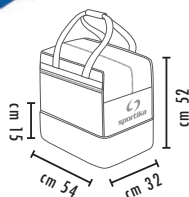

FOOTBALL

REAL TOP ALLENAMENTO COLLO ZIP

Code **SK7501**

100% Poliestere brush

Peso 220 gr/m²

Perfetto per l'allenamento durante tutta la stagione per le sue caratteristiche di peso medio del tessuto e per la sua ottima elasticità. La struttura "interlock" del tessuto garantisce una lunga durata del capo anche nel caso di lavaggi aggressivi.

010 NAVY

382F ACID GREEN

04 RED

08 ROYAL

011 BLACK

Cartone 20 pz stesso colore e misura

Pacco 1 pz

	20+	1+
COLORE 4XS-3XL	27,18	29,27

4XS - 3XL (4XS 3/4 anni - 3XS 5/6 anni XXS 7/8 anni - XS 9/10 anni)

ATLETICO PANTALONE

Code **SK7502**

100% Poliestere brush

Peso 220 gr/m²

Forma insieme al top Real un perfetto set per l'allenamento. La vestibilità "regular fit" permette flessibilità nei movimenti e in particolar modo nel controllo della calciata. Come il Top Real con la struttura "interlock" del tessuto si può garantire una lunga durata del capo.

04 RED

010 NAVY

08 ROYAL

011 BLACK

Cartone 20 pz stesso colore e misura

Pacco 1 pz

	20+	1+
COLORE 4XS-3XL	22,18	23,88

4XS - 3XL (4XS 3/4 anni - 3XS 5/6 anni XXS 7/8 anni - XS 9/10 anni)

PREMIER BORSONE SPORTIVO

Code **SK7438**

100% Poliestere

600D con una spalmatura di PVC compatta e di importante spessore che da una garanzia al prodotto di robustezza e di lunga durata. Gli accessori, in modo particolare le zip, sono stati realizzati con molta cura per sostenere gli usi più "impropri".

Vano superiore 64 Lt.

Vano inferiore 26 Lt.

ESCLUSO FONDO RIGIDO

Vedi codice EM100 TG XL

010 NAVY

011 BLACK

04 RED

06 GREEN

05 BURGUNDY

08 ROYAL

FONDO PER BORSA
Code **EM100**
PAGINA 153+439

Cartone 10 pz stesso colore

Pacco 1 pz

	10+	1+
COLORE UNICA	36,64	39,46