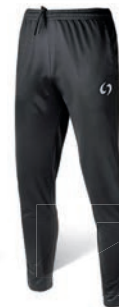

011 BLACK

SIBERIA GIACCA ZIP LUNGA CON CAPPUCIO

Code **SK7705**

100% Poliestere tessuto esterno 110 gr/m² waterproof
100% poliestere imbottitura di 150 gr/m²
100% poliestere fodera interno maniche 210T 70 gr/m²
100% Poliestere pile fodera corpo e cappuccio 180 gr/m²
Rib polsi e vita 100% poliestere 3x1 700 gr/m²

Cartone 10 pz

Pacco 1 pz 4XS - 4XL

4XS - 3XL (4XS 3/4 anni - 3XS 5/6 anni XXS 7/8 anni - XS 9/10 anni)

	10+	1+
COLORE 4XS-4XL	82,57	88,92