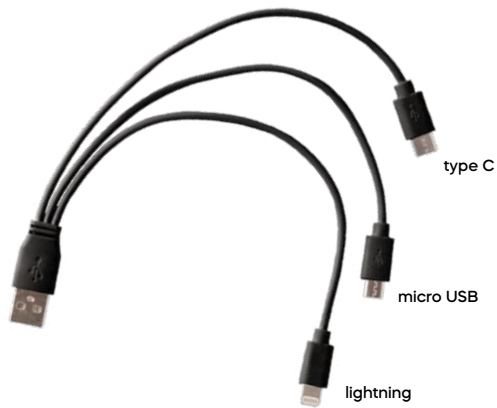

STC1

Tenty E14573

€ 1,70

CAVETTO 3 IN 1 PER RICARICA

con connettori lightning, micro USB, micro USB (tipo C).

500/100 24 cm.

plastica