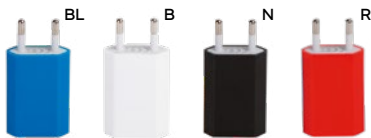

Divo E14496 € 2,48

ALIMENTATORE USB
Input 100-240V Output: 5V/1A

400/50 6,6x3,5x1,4 cm.
plastica