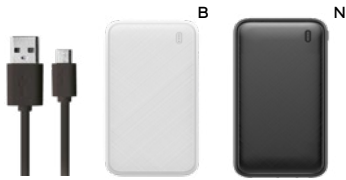

Loko E14709 € 15,29

CARICATORE USB DA 5000 mAh
batteria ricaricabile al Litio Polimero da 5000mAh, input micro USB (tipo C) DC 5V/2A, USB DC output 5V/2A, munito di cavetto micro USB (tipo C).

50/25 10x6,4x1,4 cm.
M plastica

power banks e caricatori wireless

R-PET

Cyra E14588 € 35,29

CARICATORE USB E WIRELESS DA 10000 mAh IN RPET
scocca esterna realizzata interamente in RPET, con batteria ricaricabile al Litio Polimero da 10000mAh e caricatore wireless (5W), adatto per smartphone di ultima generazione (compatibili con lo standard Qi wireless). Input micro USB (tipo C) e micro USB DC 5V/2A, USB output DC 5V/2A. Munito di cavetto micro USB.

50/25 14,8x7,5x2 cm.
M RPET