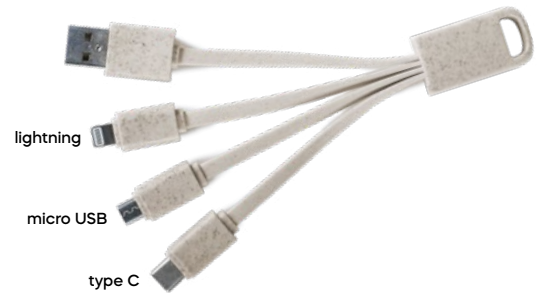

STC1

**CAVETTO 2 IN 1 PER RICARICA**  
con micro USB e connettore lightning.

 500/100

 plastica

**bamboo**

**wheat straw**

SL1-STC

**Nico E14584** € 5,49