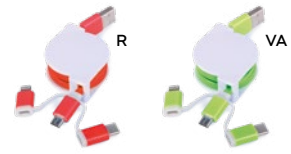

200/50

canapa/paglia di grano+ABS/sughero/RPET

wheat straw  
bamboo

**Clic** E14707

€ 8,10

STC-SLV1

**SET PER RICARICA E TRASFERIMENTO DATI**

include un cavo con connettori micro USB (tipo C) alle sue estremità per ricarica e trasferimento dati. Permette la possibilità di avere diverse connessioni tramite i vari connettori in dotazione (USB, micro USB e lightning), in astuccio in bambù con chiusura magnetica e con cordino da polso.

100/20 7,8x7,8x1,7 cm.

bambù/paglia di grano+TPE

**Texa** E14579 € 3,14

STC

**CAVETTO 3 IN 1 PER RICARICA E TRASFERIMENTO DATI**

con connettori lightning, micro USB e micro USB (tipo C). Cavetto riavvolgibile di lunghezza pari a 98 cm. ca.