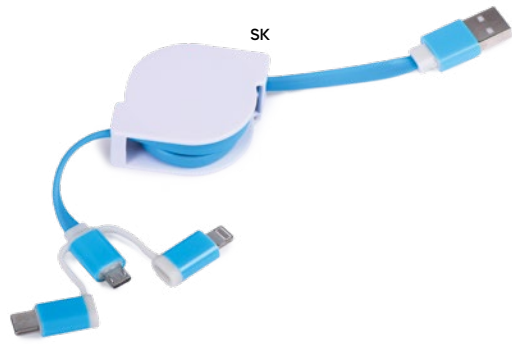

200/50

canapa/paglia di grano+ABS/sughero/RPET

wheat straw  
bamboo

**Clic** E14707

€ 8,10

STC-SLV1

**SET PER RICARICA E TRASFERIMENTO DATI**

include un cavo con connettori micro USB (tipo C) alle sue estremità per ricarica e trasferimento dati. Permette la possibilità di avere diverse connessioni tramite i vari connettori in dotazione (USB, micro USB e lightning), in astuccio in bambù con chiusura magnetica e con cordino da polso.

100/20 7,8x7,8x1,7 cm.

bambù/paglia di grano+TPE

**Texa** E14579 € 3,14

STC

**CAVETTO 3 IN 1 PER RICARICA E TRASFERIMENTO DATI**

con connettori lightning, micro USB e micro USB (tipo C). Cavetto riavvolgibile di lunghezza pari a 98 cm. ca.