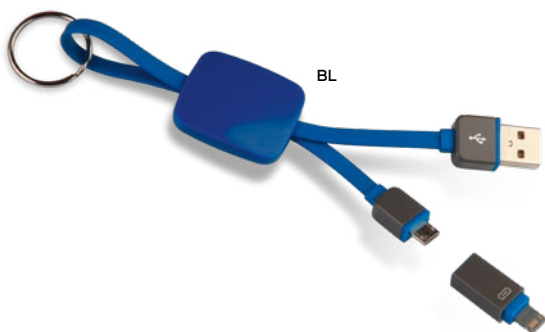

100/20 7,8x7,8x1,7 cm.

bambù/paglia di grano+TPE

**Texa** E14579 € 3,14

STC

**CAVETTO 3 IN 1 PER RICARICA E TRASFERIMENTO DATI**

con connettori lightning, micro USB e micro USB (tipo C). Cavetto riavvolgibile di lunghezza pari a 98 cm. ca.

 300/50  5,8x4x1,9 cm.

 plastica

**Linu** E14556 € 3,14

STC

**CAVETTO 3 IN 1 PER RICARICA**  
con connettore unico micro USB, lightning e micro USB (tipo C).

 500/100

 plastica

**Chia** E14497 € 3,27

STC1

**CAVETTO 2 IN 1 PER RICARICA**  
con micro USB e connettore lightning.

 500/100

 plastica

**bamboo**

**wheat straw**

SL1-STC

**Nico E14584** € 5,49