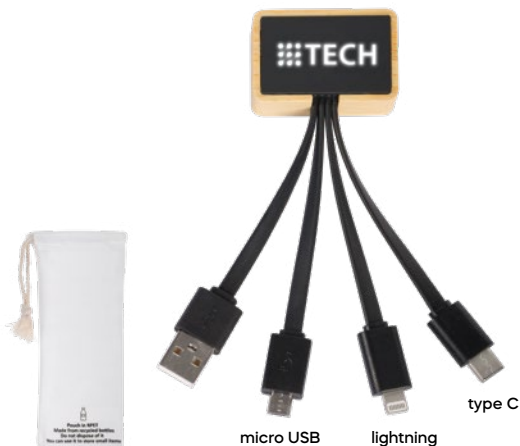

STC

**Plury E14585** € 4,97

**CAVETTO 3 IN 1 PER RICARICA**  
con connettori lightning, micro USB, micro USB (tipo C). Realizzato in paglia di grano e TPE.

500/100

paglia di grano+TPE

**bamboo**

STC1-SL1

**Omix E14591** € 12,42

**CAVETTO 3 IN 1 PER RICARICA**  
con connettori lightning, micro USB e micro USB (tipo C). Parte rettangolare in bambù e plastica (4,2x2,8x1,3 cm.), con luce all'interno che rende i loghi luminosi dopo l'incisione laser. Confezione singola in sacchetto in RPET.