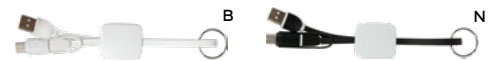

100/20 7,8x7,8x1,7 cm.

bambù/paglia di grano+TPE

**Texa** E14579 € 3,14

STC

**CAVETTO 3 IN 1 PER RICARICA E TRASFERIMENTO DATI**

con connettori lightning, micro USB e micro USB (tipo C). Cavetto riavvolgibile di lunghezza pari a 98 cm. ca.

 300/50  5,8x4x1,9 cm.

 plastica

**Linu** E14556 € 3,14

STC

**CAVETTO 3 IN 1 PER RICARICA**  
con connettore unico micro USB, lightning e micro USB (tipo C).

 500/100

 plastica

**Chia** E14497 € 3,27