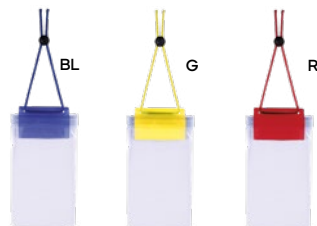

Wanda Q24428

€ 1,05

ASTUCCIO IMPERMEABILE TOUCH SCREEN
appendibile al collo, con fibbia in plastica.

500/100 20x11 cm. (chiuso)
27x11 cm. (aperto)

PVC/poliestere

SSM