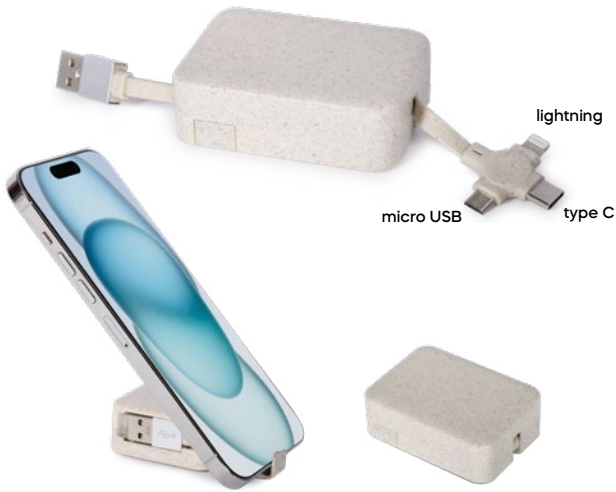

200/50  Ø 4,5x3,5 cm.

 plastica/metallo/gomma

**Motus E14307**

€ 5,10

STC

**PORTA CELLULARE DA AUTO**

chiusura automatica a scatto tramite pressione del pulsante frontale, con supporto in plastica con adesivo per essere fissato al cruscotto e gancio per essere fissato alle prese d'aria delle automobili. Non compatibile con prese d'aria rotonde.

80  9,6x11x4,8 cm.

 plastica

**Drax E14703**

€ 4,58

STC

**CAVETTO 3 IN 1 PER RICARICA E TRASFERIMENTO DATI**

con connettori lightning, micro USB e micro USB (tipo C). Cavetto riavvolgibile di lunghezza pari a 98 cm. ca. Con alloggiamento per smartphone.