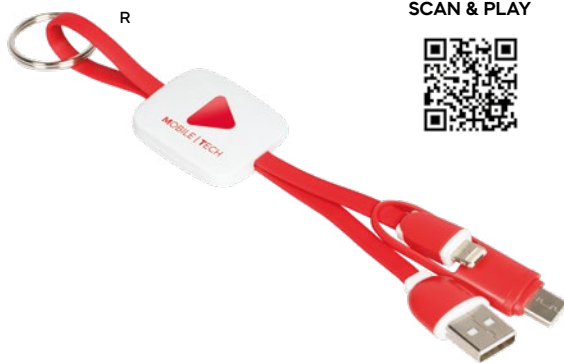

Linu E14556 € 3,14

STC

CAVETTO 3 IN 1 PER RICARICA
con connettore unico micro USB, lightning e micro USB (tipo C).

500/100

plastica