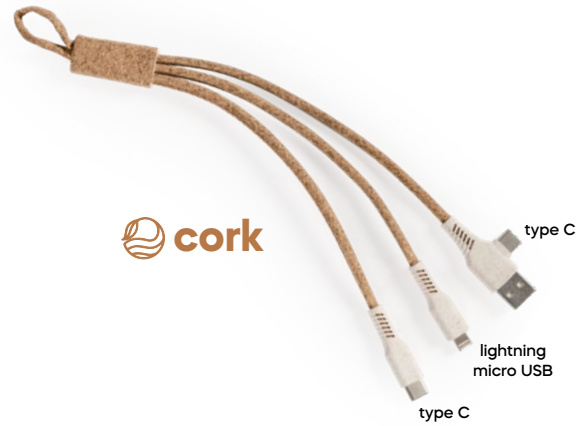

200/50

poliestere/metallo/plastica

STC1

**Tenty E14573**

€ 1,70

**CAVETTO 3 IN 1 PER RICARICA**

con connettori lightning, micro USB, micro USB (tipo C).

500/100 24 cm.

plastica

SS-SL1

**Clix E14598**

€ 3,79

**CAVETTO 3 IN 1 PER RICARICA**

con doppio ingresso USB standard e micro USB (tipo C), uscite con connettore micro USB (tipo C) e connettore unico micro USB, lightning.