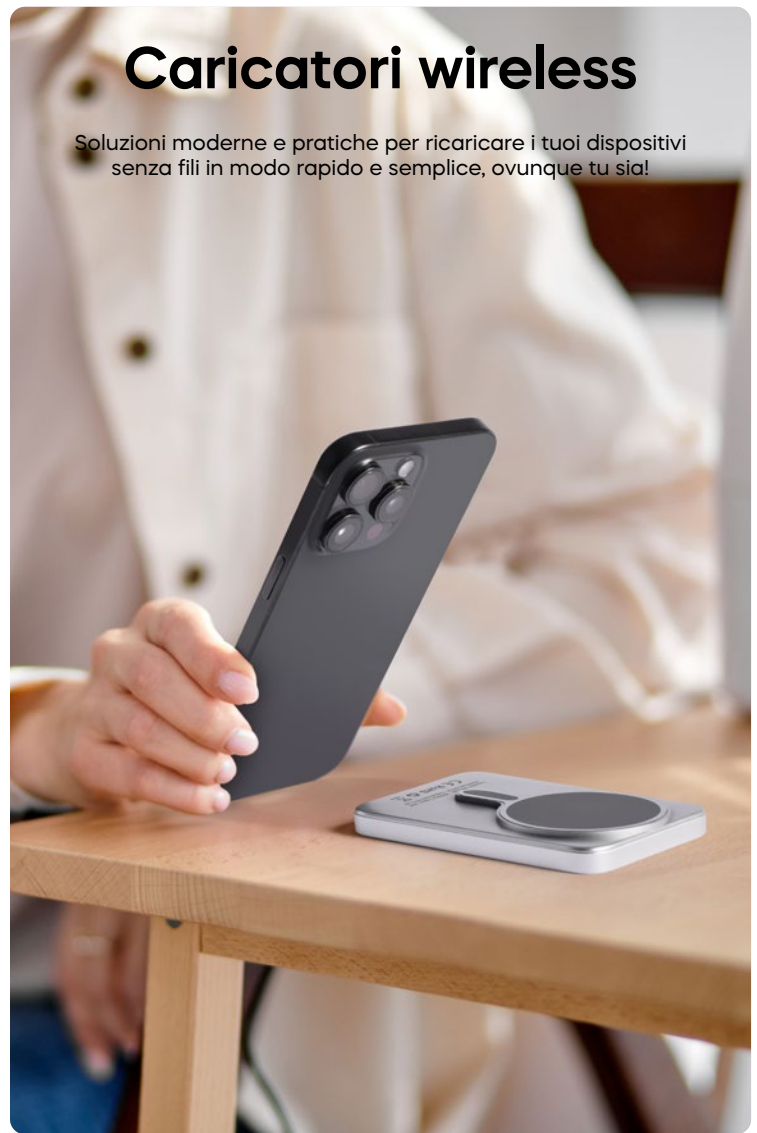

Caricatori wireless

Soluzioni moderne e pratiche per ricaricare i tuoi dispositivi senza fili in modo rapido e semplice, ovunque tu sia!