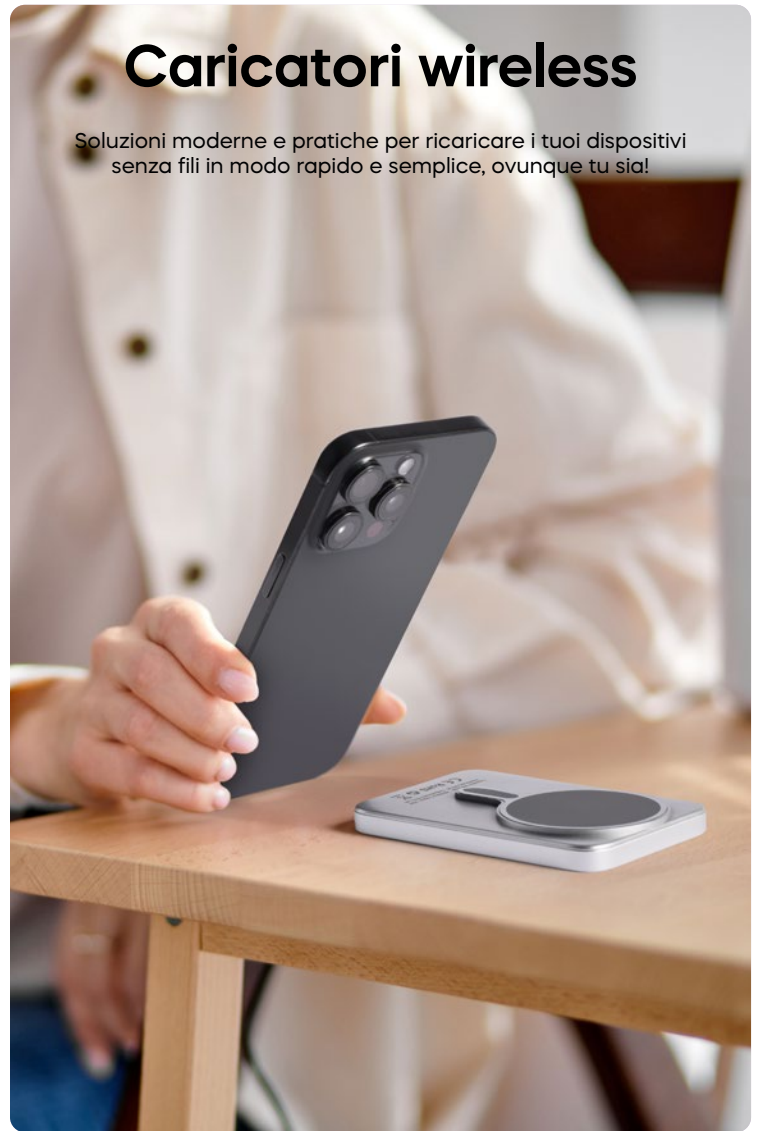

CARICATORE USB E WIRELESS DA 5000 mAh con batteria ricaricabile al Litio Polimero da 5000mAh e caricatore wireless (15W) adatto per smartphone di ultima generazione (compatibili con lo standard Qi wireless). Parte frontale in plastica riciclata con attacco magnetico Magsafe e parte posteriore in alluminio. Input micro USB (tipo C) 9V/2A (max), output micro USB (tipo C) 9V/2.2A (max), con cavetto micro USB (tipo C)

- 50/25 6,8x10,2x1,1 cm.
- plastica ABS riciclata/alluminio