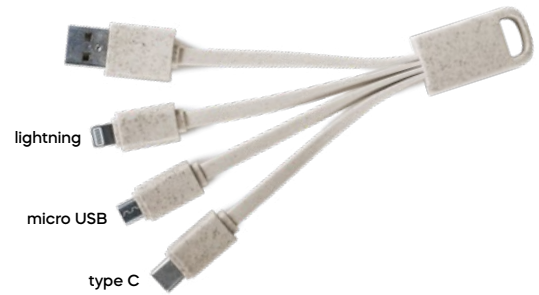

STC1

CAVETTO 2 IN 1 PER RICARICA
con micro USB e connettore lightning.

 500/100

 plastica

bamboo

wheat straw

SL1-STC

Nico E14584 € 5,49