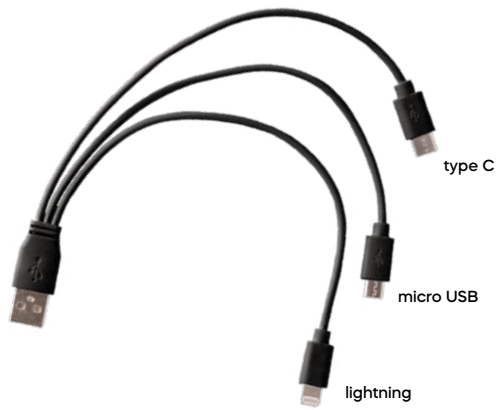

500/100

plastica

Kova E14577

€ 4,58

CAVETTO 3 IN 1 PER RICARICA
con connettori micro USB, lightning e micro USB (tipo C). Con luce all'interno della parte in plastica che rende i loghi luminosi dopo l'incisione laser.

500/100

plastica/metallo

Soni E14323

€ 7,71

CAVETTO 3 IN 1 PER RICARICA
doppio ingresso USB standard e micro USB (tipo C), uscite con connettori lightning, micro USB, micro USB (tipo C). Parte con luce led all'interno che rende i loghi luminosi dopo l'incisione laser.

200/50

poliestere/metallo/plastica

STC1

Tenty E14573

€ 1,70

CAVETTO 3 IN 1 PER RICARICA

con connettori lightning, micro USB, micro USB (tipo C).

500/100 24 cm.

plastica

SS-SL1

Clix E14598

€ 3,79

CAVETTO 3 IN 1 PER RICARICA

con doppio ingresso USB standard e micro USB (tipo C), uscite con connettore micro USB (tipo C) e connettore unico micro USB, lightning.

250/50