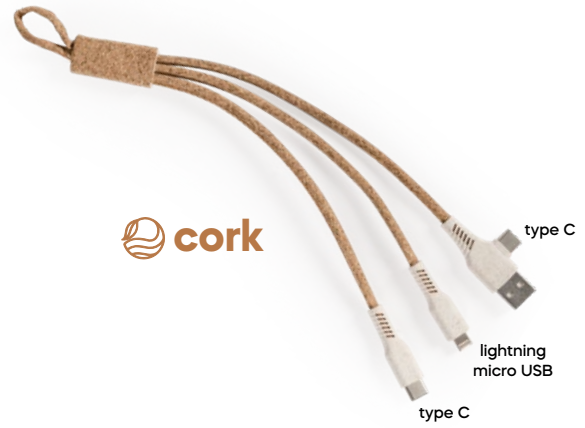

200/50

poliestere/metallo/plastica

STC1

Tenty E14573

€ 1,70

CAVETTO 3 IN 1 PER RICARICA

con connettori lightning, micro USB, micro USB (tipo C).

500/100 24 cm.

plastica

SS-SL1

Clix E14598

€ 3,79

CAVETTO 3 IN 1 PER RICARICA

con doppio ingresso USB standard e micro USB (tipo C), uscite con connettore micro USB (tipo C) e connettore unico micro USB, lightning.

250/50