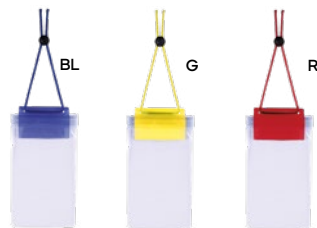

Wanda Q24428

€ 1,05

ASTUCCIO IMPERMEABILE TOUCH SCREEN
appendibile al collo, con fibbia in plastica.

500/100 20x11 cm. (chiuso)
27x11 cm. (aperto)

PVC/poliestere

SSM