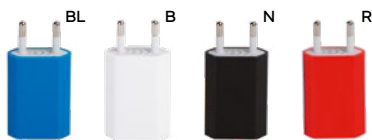

Divo E14496 € 2,48

ALIMENTATORE USB
Input 100-240V Output: 5V/1A

400/50 6,6x3,5x1,4 cm.
plastica