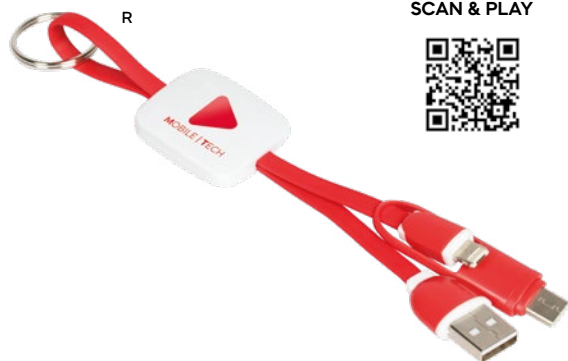

Linu E14556 € 3,14

STC

CAVETTO 3 IN 1 PER RICARICA
con connettore unico micro USB, lightning e micro USB (tipo C).

500/100

plastica