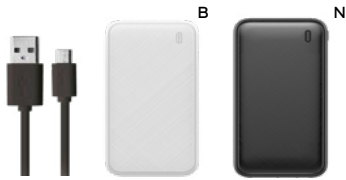

Loko E14709 € 15,29

CARICATORE USB DA 5000 mAh
batteria ricaricabile al Litio Polimero da 5000mAh, input micro USB (tipo C) DC 5V/2A, USB DC output 5V/2A, munito di cavetto micro USB (tipo C).

50/25 10x6,4x1,4 cm.
plastica

power banks e caricatori wireless

R-PET

Cyra E14588 € 35,29

CARICATORE USB E WIRELESS DA 10000 mAh IN RPET

scocca esterna realizzata interamente in RPET, con batteria ricaricabile al Litio Polimero da 10000mAh e caricatore wireless (5W), adatto per smartphone di ultima generazione (compatibili con lo standard Qi wireless). Input micro USB (tipo C) e micro USB DC 5V/2A, USB output DC 5V/2A. Munito di cavetto micro USB.

50/25 14,8x7,5x2 cm.

RPET