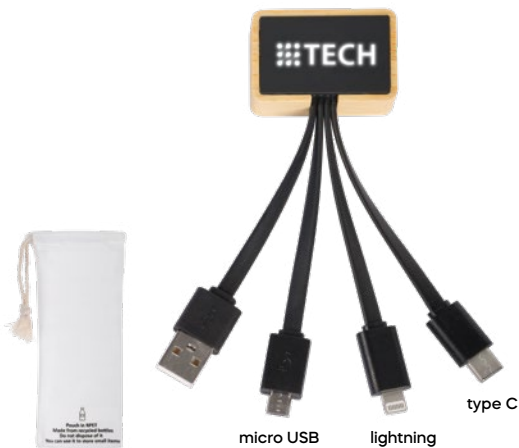

STC

Plury E14585 € 4,97

CAVETTO 3 IN 1 PER RICARICA
con connettori lightning, micro USB, micro USB (tipo C). Realizzato in paglia di grano e TPE.

500/100

paglia di grano+TPE

bamboo

STC1-SL1

Omix E14591 € 12,42

CAVETTO 3 IN 1 PER RICARICA
con connettori lightning, micro USB e micro USB (tipo C). Parte rettangolare in bambù e plastica (4,2x2,8x1,3 cm.), con luce all'interno che rende i loghi luminosi dopo l'incisione laser. Confezione singola in sacchetto in RPET.