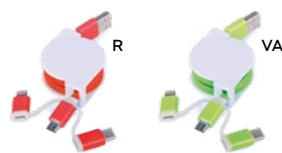

200/50

canapa/paglia di grano+ABS/sughero/RPET

wheat straw
bamboo

Clic E14707

€ 8,10

STC-SLV1

SET PER RICARICA E TRASFERIMENTO DATI

include un cavo con connettori micro USB (tipo C) alle sue estremità per ricarica e trasferimento dati. Permette la possibilità di avere diverse connessioni tramite i vari connettori in dotazione (USB, micro USB e lightning), in astuccio in bambù con chiusura magnetica e con cordino da polso.

100/20 7,8x7,8x1,7 cm.

bambù/paglia di grano+TPE

Texa E14579 € 3,14

STC

CAVETTO 3 IN 1 PER RICARICA E TRASFERIMENTO DATI

con connettori lightning, micro USB e micro USB (tipo C). Cavetto riavvolgibile di lunghezza pari a 98 cm. ca.