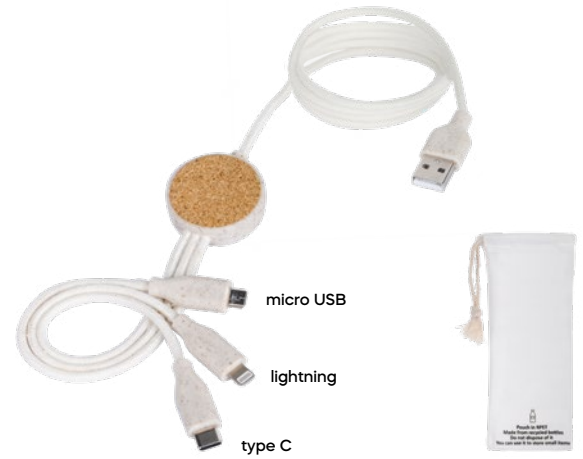

200/50 7x5x2,3 cm.

paglia di grano+ABS

wheat straw

Orvo E14704 € 7,58

STC-DIG

SET PER RICARICA E TRASFERIMENTO DATI con alloggiamento per smartphone. Il set include un cavo con connettori micro USB (tipo C) alle sue estremità per ricarica e trasferimento dati. Permette la possibilità di avere diverse connessioni tramite i vari connettori in dotazione (USB, micro USB e lightning) e include un accessorio metallico per espellere le SIM card.

200/50 8,5x5,6x1 cm.

paglia di grano+ABS

Pixel E14595

€ 4,31

STC1-SL1

CAVETTO 3 IN 1 PER RICARICA

con connettore unico micro USB e lightning, micro USB (tipo C). Realizzato in materiali ecocompatibili, parte cilindrica per personalizzazione in bambù su un lato, paglia di grano e ABS sull'altro lato. Cavetto riavvolgibile di lunghezza pari a 80 cm. ca.

200/100 Ø 4,1x1,6 cm.

paglia di grano+ABS/bambù

Fyre E14590

€ 9,80

STC1-SL1

CAVETTO 3 IN 1 PER RICARICA

con connettori lightning, micro USB e micro USB (tipo C). Realizzato in materiali ecocompatibili, cavetto da 120 cm. ca rivestito in canapa, con parti in paglia di grano e ABS. Parte cilindrica per la personalizzazione (3,4x1 cm.) con sughero su un lato e paglia di grano e ABS sull'altro lato. Confezione singola in sacchetto in RPET.