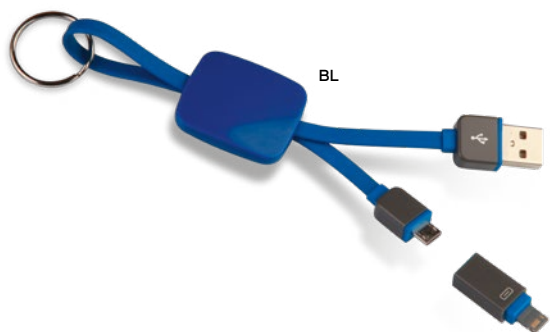

100/20 7,8x7,8x1,7 cm.

bambù/paglia di grano+TPE

Texa E14579 € 3,14

STC

CAVETTO 3 IN 1 PER RICARICA E TRASFERIMENTO DATI

con connettori lightning, micro USB e micro USB (tipo C). Cavetto riavvolgibile di lunghezza pari a 98 cm. ca.

 300/50  5,8x4x1,9 cm.

 plastica

Linu E14556 € 3,14

STC

CAVETTO 3 IN 1 PER RICARICA
con connettore unico micro USB, lightning e micro USB (tipo C).

 500/100

 plastica

Chia E14497 € 3,27

STC1

CAVETTO 2 IN 1 PER RICARICA
con micro USB e connettore lightning.

 500/100

 plastica

bamboo

wheat straw

SL1-STC

Nico E14584 € 5,49