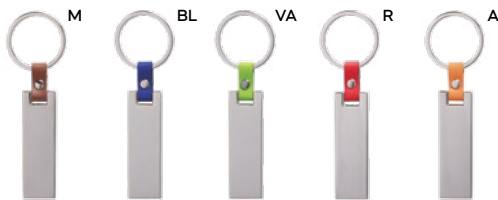

PORTACHIAVI

con astuccio in confezione singola.

400/100 8,5x3,2x0,6 cm.

metallo/PVC

Lidoo E14130

€ 1,65

SL1-SL2

PORTACHIAVI

con astuccio in confezione singola.

400/100 9,3x3x0,7 cm.

metallo/PVC

Tavai E14138 € 1,28

SS-SL1

PORTACHIAVI
con astuccio in confezione singola.

400/100 15x1x1 cm.

M metallo/PVC

Sabae E14260 € 1,54

SL1-SL2

PORTACHIAVI
con astuccio in confezione singola.

400/100 9,8x1,8x0,4 cm.

M metallo/PU

Clame E14137 € 2,07

SS-SL1

PORTACHIAVI
con doppio anello ed astuccio in confezione singola.