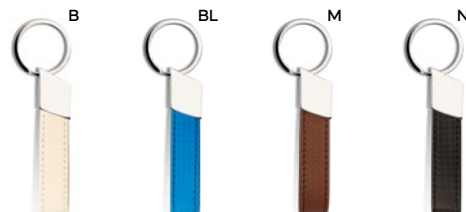

Mari E14212

€ 1,91

SL1-SL2

PORTACHIAVI

con astuccio in confezione singola.

400/100 9,2x2,2x0,8 cm.

metallo/PU

GR

Cliy E14245

€ 2,07

SL1

PORTACHIAVI

con piastra in metallo ed astuccio in confezione singola.

400/100 9,9x3,3x0,4 cm.

metallo/PU

GR

Maro E14244

€ 1,52

SL1

PORTACHIAVI

con astuccio in confezione singola.

400/100 11x1,8x0,8 cm.

metallo/PU

* new

SL1-SL2

Zenit E14363

€ 1,96

PORTACHIAVI

con doppio anello, in metallo brunito ed astuccio in confezione singola.

400/100 9,9x1,7x0,7 cm.

metallo/PU

SL1-SL2