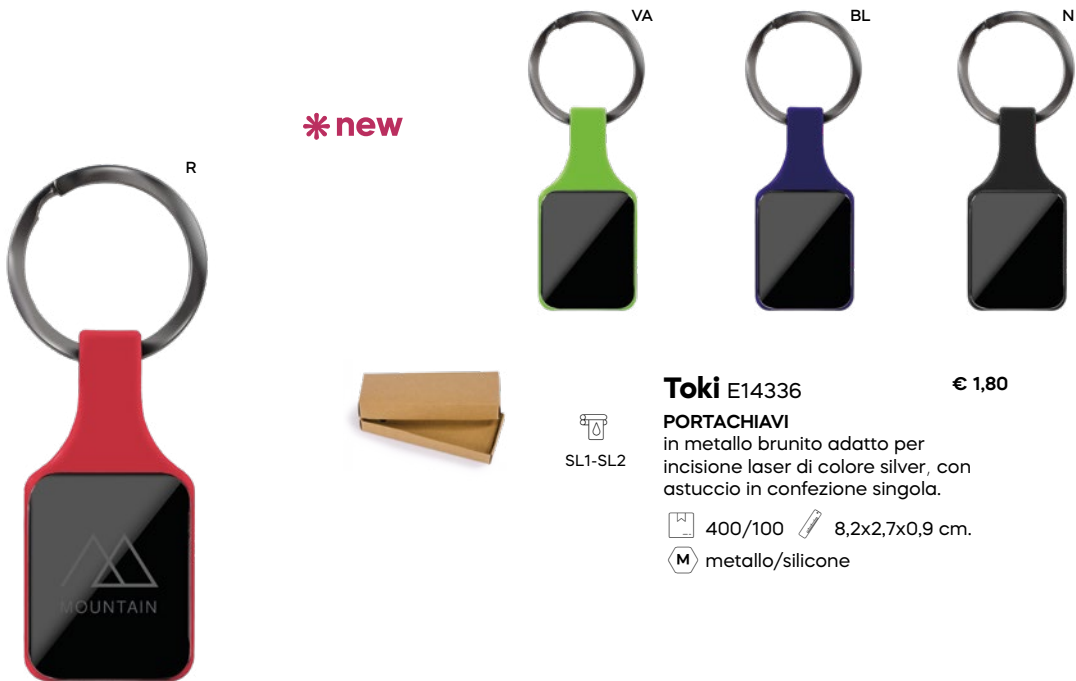

* new

SL1

Aren E14334 € 1,54

PORTACHIAVI CON APRIBOTTIGLIE
in metallo brunito, parte frontale
adatta per incisione laser di colore
silver, con astuccio in confezione
singola.

400/100 10x2,7x0,4 cm.

metallo

* new

SL1-SL2

Tim E14359 € 1,54

PORTACHIAVI
in PU con effetto denim e con
astuccio in confezione singola.

400/100 8,7x2,8x0,7 cm.

metallo/PU

* new

SL1-SL2

Toki E14336 € 1,80

PORTACHIAVI
in metallo brunito adatto per
incisione laser di colore silver, con
astuccio in confezione singola.

400/100 8,2x2,7x0,9 cm.

metallo/silicone

**Tups** E14145

€ 1,36

SL1-SL2

PORTACHIAVI IN METALLO E POLIESTERE
con astuccio in confezione singola.