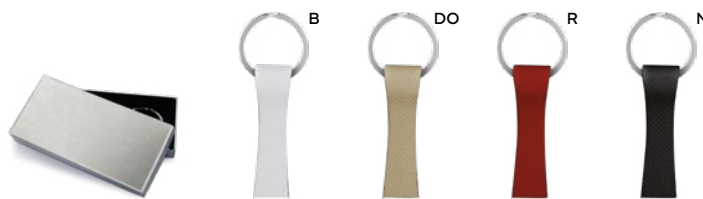

con astuccio in confezione singola.

400/100 7,8x2,3x0,5 cm.

metallo/PVC

Lisbo E14134 € 1,49

SS-SL1-SL2

PORTACHIAVI IN METALLO E PU
con astuccio in confezione singola.

400/100 11,5x1,6x0,7 cm.

M metallo/PU