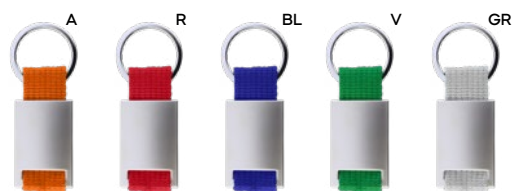

* new

SL1

Aren E14334 € 1,54

PORTACHIAVI CON APRIBOTTIGLIE
in metallo brunito, parte frontale
adatta per incisione laser di colore
silver, con astuccio in confezione
singola.

400/100 10x2,7x0,4 cm.

metallo

* new

SL1-SL2

Tim E14359 € 1,54

PORTACHIAVI
in PU con effetto denim e con
astuccio in confezione singola.

400/100 8,7x2,8x0,7 cm.

metallo/PU

* new

SL1-SL2

Toki E14336 € 1,80

PORTACHIAVI
in metallo brunito adatto per
incisione laser di colore silver, con
astuccio in confezione singola.

400/100 8,2x2,7x0,9 cm.

metallo/silicone

**Tups** E14145

€ 1,36

SL1-SL2

PORTACHIAVI IN METALLO E POLIESTERE
con astuccio in confezione singola.