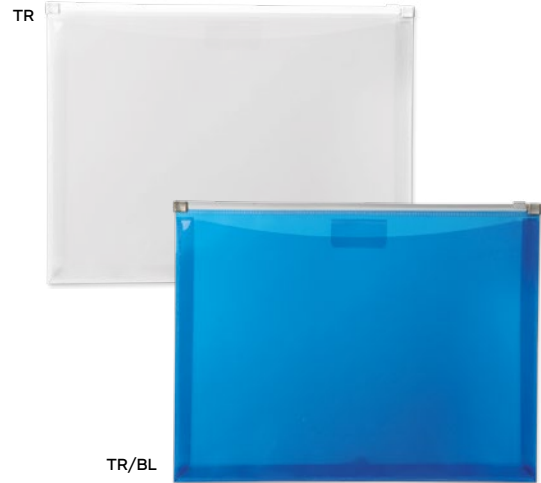

★ **bestseller**  
 **bamboo**

**Jurn E14293**

€ 3,27

  
 SSC-SLV2

**PORTABLOCCO IN BAMBÙ**  
 appendibile, con clip in metallo.

 40/20  31,5x22,5x0,3 cm.

 bambù/metallo

**Track Q24409**

  
 SSC

**CARTELLA PORTABLOCCO CON  
 CARICATORE WIRELESS**

in formato A4, rivestita in sughero, con tasca interna portadocumenti, taschina interna portabiglietti da visita, taschina interna per inserire un caricatore USB sottile (non incluso) e taschina interna con caricatore wireless incorporato per caricare smartphone di ultima generazione (compatibili con lo standard Qi wireless), input DC 5V/2A, wireless output DC 5V/1A, incluso cavetto micro USB. Chiusura con elastico.