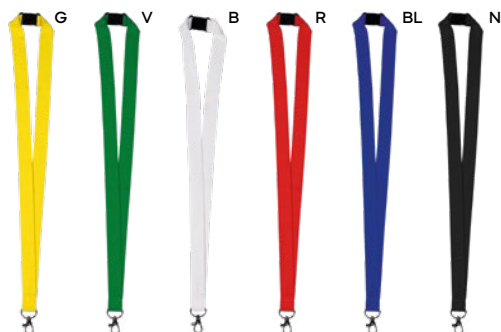

PB 200

PORTABADGE/PORTACHIAVI nastro doppio raso personalizzato, con moschettone metallo, sgancio in plastica

Larghezza nastro mm 20 (mm 15 e 10 su richiesta)

Lunghezza totale cm 52

Stampa sublimazione entrambi i lati in quadricromia

Loopi E14102

€ 0,76

PORTA BADGE IN NYLON
con fibbia di sicurezza, moschettone
in metallo e aggancio per cellulare.

500/25 49x2 cm.

nylon

 R-PET

Linx E14285

€ 0,76

SSCM-SFC

PORTA BADGE IN RPET

con fibbia di sicurezza in plastica e moschettone in metallo.

 500/25  49x2 cm.

 RPET

organic cotton

Tupy E14284

€ 1,02

PORTA BADGE IN COTONE ORGANICO
con fibbia di sicurezza in plastica e moschettone in metallo.

SSCM-SFC

 500/25  49x2 cm.

 cotone organico

Taga E14148

€ 0,86

PORTA BADGE

con moschettone in metallo, lavorazione catarifrangente vicino al bordo, retro del nastro in colore grigio, chiusura in velcro.