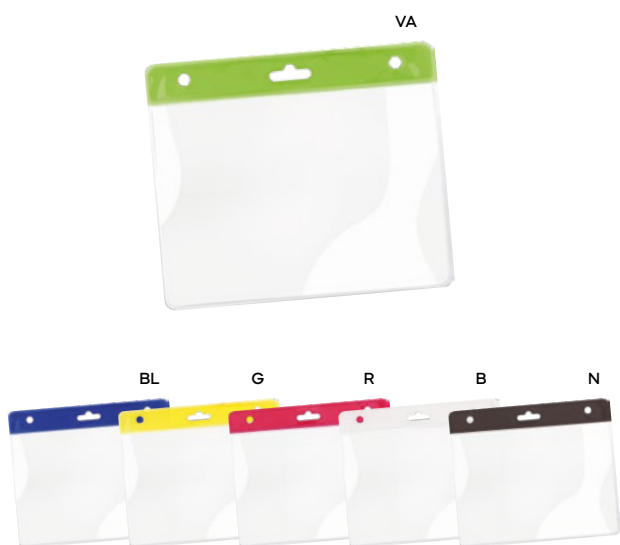

250/25

poliestere/metallo

 cotton
 bamboo

Ropa E14308

€ 2,22

PORTA BADGE CON PORTA CELLULARE
in cotone colore natural regolabile tramite passanti in metallo e con finali in metallo, con inserto in bambù per la personalizzazione (Ø 3,2 cm.), con moschettone in metallo e con accessorio in poliestere personalizzabile (5,6x3,9 cm.) per trasporto del cellulare da inserire tra il cellulare e la sua custodia.

500/250

cotone/bambù/poliestere

*new

 bamboo

Plux E14324

€ 6,41

CAVETTO PER RICARICA E TRASFERIMENTO DATI
con connettori micro USB (tipo C) alle estremità. Funge da comodo porta cellulare regolabile tramite passanti in metallo, con inserto in bambù per la personalizzazione (Ø 3,8 cm.), moschettone in metallo e con accessorio in poliestere personalizzabile (5,9x1,6 cm.) per il trasporto del cellulare da inserire tra il cellulare e la sua custodia.

200/50

poliestere/bambù/metallo

Clii E14158

€ 0,31

BUSTINA PORTA BADGE

SS

1000/50 taschino: 10,6x9,5 cm.

M plastica

Press E14144

€ 1,02

PORTA BADGE

riavvolgibile, con clip per aggancio alla cinta.

STC1

500/50 taschino: 10,3x7,5 cm.

M plastica/metallo

Show E14294