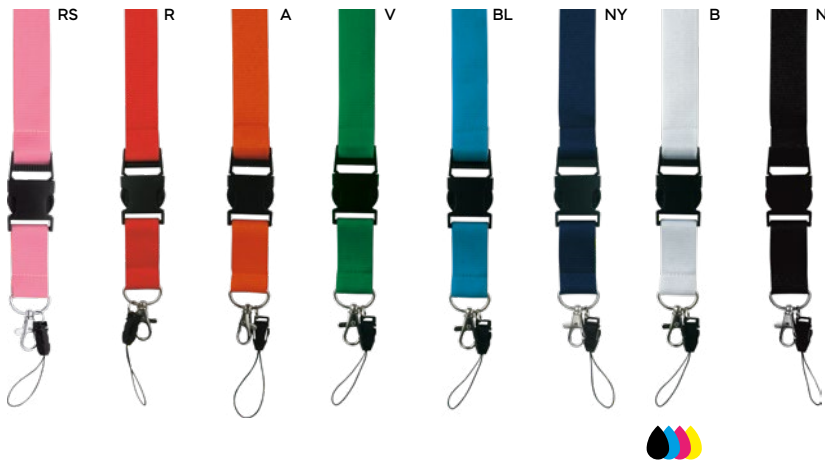

PORTA BADGE
con anello portachiavi, aggancio per cellulare, pinza porta badge, fibbia in plastica, fibbia di sicurezza in plastica, targhetta in plastica per la personalizzazione.

500/25 56x2 cm.

poliestere

Joli E14147

€ 0,86

PORTA BADGE

con fibbia di sicurezza in plastica, moschettone in metallo, targhetta in plastica cava su un lato per inserimento di una etichetta epossidica (Ø 2,5 cm ca).

SSCM-SFC
STC1

500/25 51,5x2 cm.

poliestere

Jolly E14105

€ 0,92

PORTA BADGE

con fibbia in plastica, fibbia di sicurezza in plastica, moschettone in metallo e aggancio per cellulare.

SSCM-SFC

500/25 56x2,5 cm.

poliestere

*new

Togo E14338

€ 1,73

PORTA BADGE CON PORTA CELLULARE
in poliestere regolabile tramite passanti in metallo e con finali in metallo, con inserto scorrevole in plastica, moschettone in metallo e con accessorio in poliestere personalizzabile (5,7x3,8 cm.) per trasporto del cellulare da inserire tra il cellulare e la sua custodia.