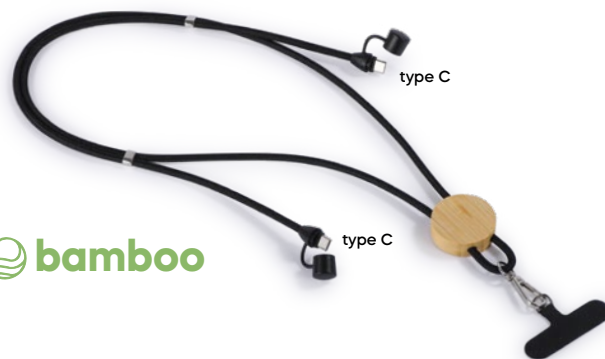

*new

Togo E14338

€ 1,73

PORTA BADGE CON PORTA CELLULARE
in poliestere regolabile tramite passanti in metallo e con finali in metallo, con inserto scorrevole in plastica, moschettone in metallo e con accessorio in poliestere personalizzabile (5,7x3,8 cm.) per trasporto del cellulare da inserire tra il cellulare e la sua custodia.

300/150

poliestere/metallo/plastica

*new

Rainbow  collection

Filo E14337

€ 4,58

PORTA BADGE CON PORTA CELLULARE ARCOBALENO
collarino tubolare spesso con fibbia di sicurezza in plastica, moschettone in metallo e accessorio in poliestere personalizzabile (5,8x3,8 cm.) per trasporto del cellulare da inserire tra il cellulare e la sua custodia.

250/25

poliestere/metallo

 cotton
 bamboo

Ropa E14308

€ 2,22

PORTA BADGE CON PORTA CELLULARE
in cotone colore natural regolabile tramite passanti in metallo e con finali in metallo, con inserto in bambù per la personalizzazione (Ø 3,2 cm.), con moschettone in metallo e con accessorio in poliestere personalizzabile (5,6x3,9 cm.) per trasporto del cellulare da inserire tra il cellulare e la sua custodia.

500/250

cotone/bambù/poliestere

*new

 bamboo

Plux E14324

€ 6,41

CAVETTO PER RICARICA E TRASFERIMENTO DATI
con connettori micro USB (tipo C) alle estremità. Funge da comodo porta cellulare regolabile tramite passanti in metallo, con inserto in bambù per la personalizzazione (Ø 3,8 cm.), moschettone in metallo e con accessorio in poliestere personalizzabile (5,9x1,6 cm.) per il trasporto del cellulare da inserire tra il cellulare e la sua custodia.