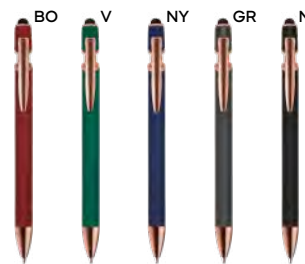

PENNA A SFERA

fusto in alluminio, puntale in plastica e clip in metallo, chiusura a scatto, refill nero.

SL

500/50 13,7 cm.

M alluminio/plastica/metallo

18 gr.

Sube B11244

€ 0,76

PENNA A SFERA CON TOUCH SCREEN

in alluminio, rivestita in materiale gommatto al tatto, clip in metallo e puntale in plastica. Personalizzabile solo con incisione laser, il logo inciso sarà di colore silver. Chiusura a scatto, refill nero.