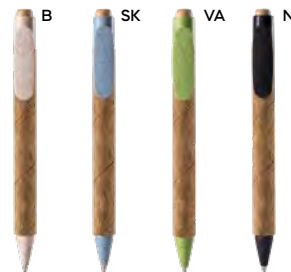

Liry B11126 € 0,39

SLL-ST

PENNA A SFERA

in sughero, paglia di grano e ABS, pulsante in legno, chiusura a scatto, refill nero.

1000/100 13,5 cm.

M sughero/paglia di grano+ABS

5 gr.