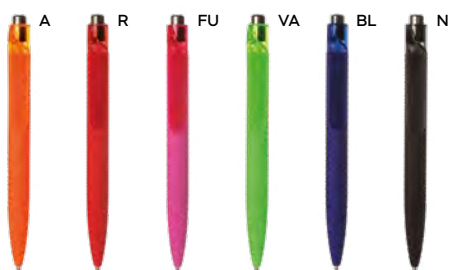

€ 0,34

ST

PENNA A SFERA

in plastica, con effetto gommato al tatto, stampabile solo sulla clip. Chiusura a scatto, refill nero.

1000/100 14,4 cm.

plastica

9 gr.

**Mark** B11035

€ 0,34

ST

PENNA A SFERA COLORI FLUORESCENTI

con chiusura a scatto, refill nero.

1000/100 14,3 cm.

plastica

10 gr.

**Char** B11128