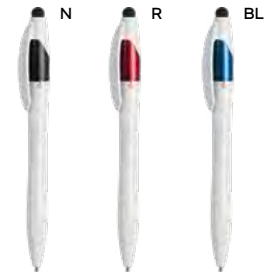

PENNA A SFERA A 3 COLORI CON TOUCH SCREEN

in plastica, inchiostri di colore blu, nero e rosso, chiusura a scatto.

1000/100 14,1 cm.

plastica

11 gr.

★ **bestseller**

Tiros B11202 € 0,60

STM

PENNA A SFERA A 3 COLORI CON TOUCH SCREEN

in plastica, inchiostri di colore blu, nero e rosso, chiusura a rotazione.

1000/100 14 cm.

plastica

10 gr.

 **bamboo**

touch

Tria B11280 € 0,44