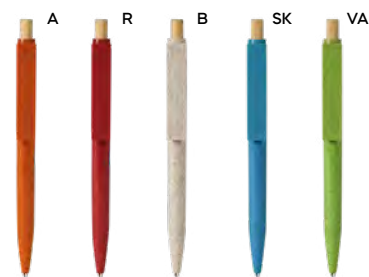

PENNA A SFERA CON TAG NFC (144 bytes)
in fibra di bambù e ABS, clip con inserto
in bambù. Chiusura a scatto, refill nero.
Compatibilità universale con tutti gli
smartphone e i tablet con tecnologia NFC.
La tecnologia NFC integrata nella penna le
permette di connettersi a smartphone, tablet
e qualsiasi altro dispositivo NFC (Near Field
Communication) e di fare un trasferimento
link senza fili a breve distanza.

1000/100 13,9 cm.

M fibra di bambù+ABS/bambù

9 gr.

Penne in paglia di grano

Durature e perfette per chi cerca un'alternativa sostenibile e resistente per promuovere il proprio brand.

penne

inchiostro blu

Nota B11301 € 0,34