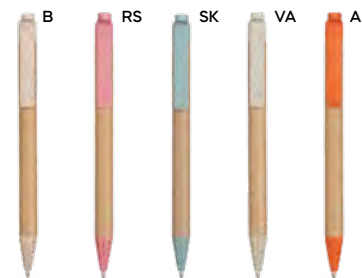

ST

PENNA A SFERA
in cartone riciclato e plastica PLA biodegradabile e compostabile. Chiusura a scatto, refill nero.

1000/100 13,9 cm.

cartone riciclato/PLA

7 gr.

Mindo B11104 € 0,16

ST

PENNA A SFERA
in cartone riciclato, paglia di grano e ABS, chiusura a scatto, refill nero.