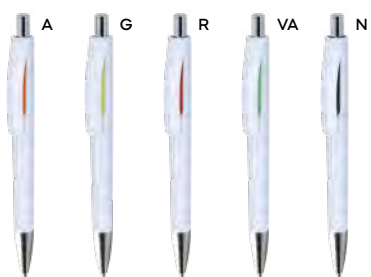

Stiro B11270

€ 0,34

PENNA A SFERA

con chiusura a scatto, refill nero.

1000/100 14 cm.

plastica

9 gr.