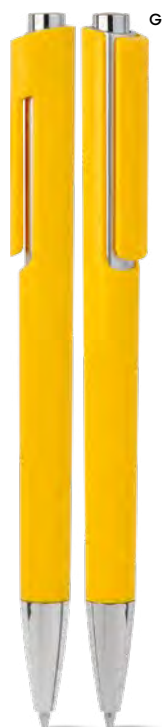

ST

Stiro B11270

€ 0,34

PENNA A SFERA

con chiusura a scatto, refill nero.

1000/100 14 cm.

plastica

9 gr.

ST

Post B11036

€ 0,34

PENNA A SFERA

con chiusura a scatto, refill nero.

1000/100 14,1 cm.

plastica

9 gr.

ST

Itas B11164

€ 0,37

PENNA A SFERA

con chiusura a rotazione, refill nero.

1000/100 13,9 cm.

plastica

10 gr.

ST

Dava B11009

€ 0,37

PENNA A SFERA

con chiusura a scatto, refill nero.

1000/50 14,5 cm.

plastica

8 gr.