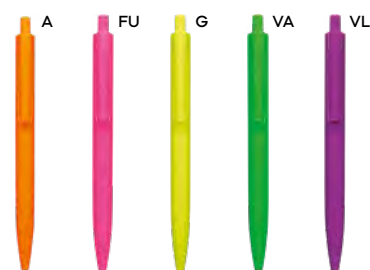

€ 0,34

ST

PENNA A SFERA COLORI FLUORESCENTI

con chiusura a scatto, refill nero.

1000/100 14,3 cm.

plastica

10 gr.

**Char** B11128

€ 0,34

ST

PENNA A SFERA

in plastica con effetto gommato al tatto, stampabile solo sulla clip, chiusura a scatto, refill nero.

1000/100 13,9 cm.

plastica

10 gr.

**Writa** B11167