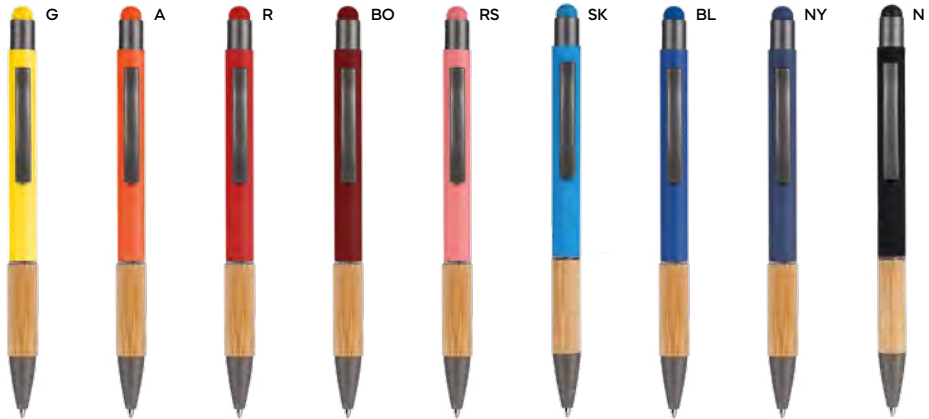

recycled aluminium

Zala B11296 € 1,28

SL

PENNA A SFERA CON TOUCH SCREEN
fusto in alluminio riciclato, clip in metallo, impugnatura in sughero, puntale in plastica. Chiusura a scatto, refill nero.

500/50 14,2 cm.

M alluminio riciclato/metallo/plastica/sughero

13 gr.

★ **bestseller**
bamboo

SLL

Nire B11108 € 0,58

PENNA A SFERA CON TOUCH SCREEN

fusto in alluminio rivestito in materiale gommato al tatto, impugnatura in bambù, puntale in plastica e clip in metallo. Personalizzazione solo con incisione laser, il logo inciso sarà di colore silver con effetto a specchio. Chiusura a scatto, refill nero.

500/50 14,5 cm.

M alluminio/bambù/plastica/metallo

15 gr.