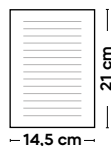

SET SCRITTURA CON PENNA USB DA 16GB

elegante confezione regalo contenente una penna a sfera con memoria USB da 16GB (USB 2.0), parte superiore in plastica, parte inferiore in metallo, con chiusura a rotazione e refill nero. La parte inferiore della penna è personalizzabile solo con incisione a laser ed il logo inciso a laser sarà di colore silver con effetto a specchio. Blocco per appunti (formato A5) in PU, con fogli a righe (80 fogli), passante elastico porta penna, cordino segnalibro e chiusura con elastico. In astuccio di cartoncino.

20/10 21,5x25,4x2,8 cm.

metallo/plastica/PU/carta