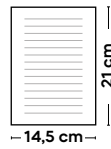

* new

Blanco B11816 € 5,10

SSC-STC

SET SCRITTURA IN CARTONE DEL LATTE
elegante confezione regalo contenente una penna a sfera con fusto realizzato con cartoni riciclati del latte, chiusura a scatto, refill nero e con blocco per appunti (formato A5) realizzato con cartoni riciclati del latte, con fogli a righe (80 fogli), chiusura con elastico, cordino segnalibro. In astuccio di cartoncino.

20/10 19,4x23,7x1,8 cm.

M cartone riciclato del latte