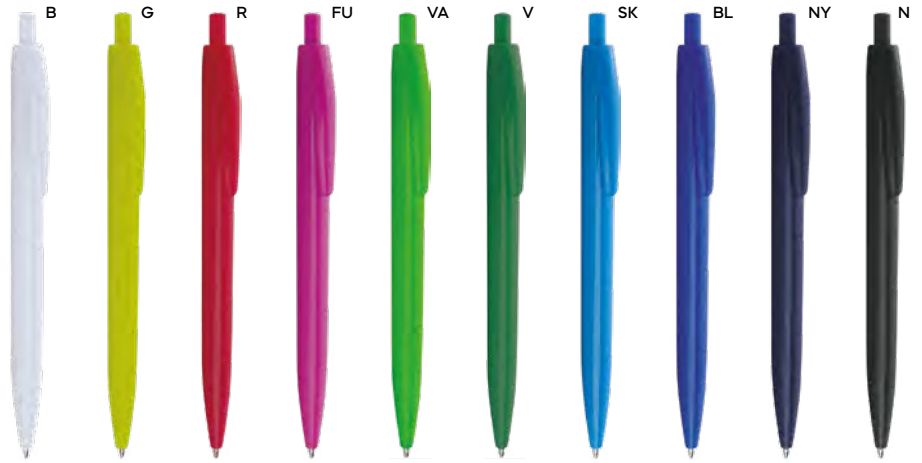

€ 0,34

ST

PENNA A SFERA COLORI FLUORESCENTI

con chiusura a scatto, refill nero.

1000/100 14,3 cm.

plastica

9 gr.

Segna B11171