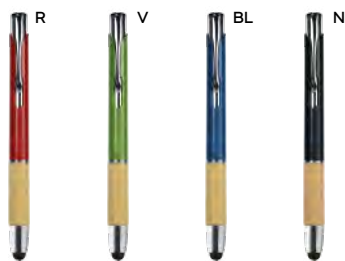

500/50 14,5 cm.

M alluminio/bambù/plastica/metallo

15 gr.

 wheat
straw

 bamboo

Diro B11273 € 0,58

STM-SL

PENNA A SFERA CON TOUCH SCREEN
fusto in paglia di grano e ABS,
impugnatura in bambù e clip in metallo.
Chiusura a scatto, refill nero.