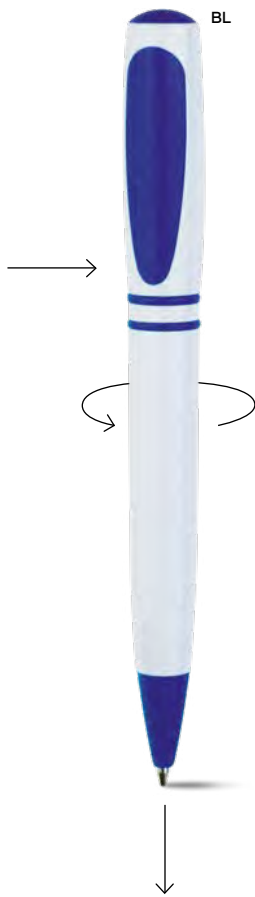

Graf B11028

€ 0,34

ST

PENNA A SFERA

meccanismo a rotazione che fa entrare ed uscire vicendevolmente la clip e la punta a sfera dalla penna, refill nero.

1000/100 13,7 cm.

plastica

12 gr.