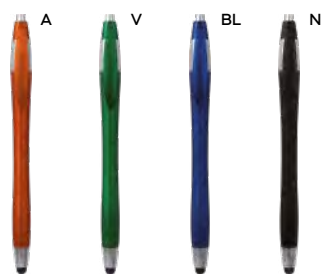

Line B11027 € 0,24

PENNA A SFERA
con chiusura a scatto, refill nero.

ST

1000/100 14 cm.

M plastica

5 gr.

Pavi B11197 € 0,26

PENNA A SFERA CON TOUCH SCREEN
in plastica, chiusura a scatto, refill nero.