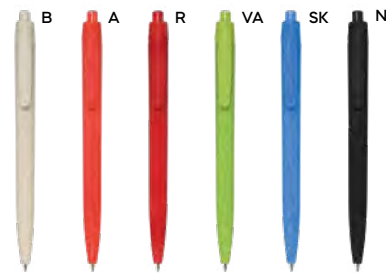

Riga B11232 € 0,12

ST

PENNA A SFERA
in paglia di grano e ABS, chiusura a
scatto, refill nero.

1000/100 14 cm.

paglia di grano+ABS

6 gr.