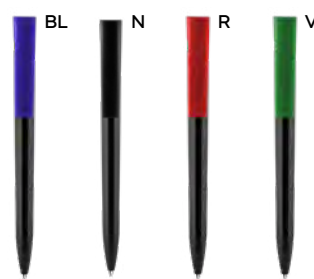

Naro B11266 € 0,29

ST

PENNA A SFERA
in plastica riciclata, chiusura
a scatto, refill nero.

1000/100 14 cm.

plastica riciclata

5 gr.

Tami B11264 € 0,37

ST