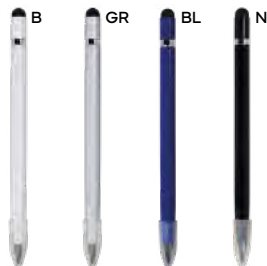

Durevoli e ideali per chi cerca una soluzione sostenibile per promuovere il proprio brand.

 **bamboo**

touch

Stria B11159 € 4,16

MATITA 2 IN 1 CON GRAFITE IN METALLO
matita con scrittura perpetua perché munita di grafite in metallo, penna a sfera con refill nero, chiusura con doppio cappuccio a vite con touch screen e gomma, con inserti in ottone. Confezione singola in sacchetto di cotone di colore natural.

200/50  Ø 1,1x14,5 cm.

 bambù/metallo/cotone

 30 gr. (matita)

gomma ↗

touch

↙ **gommino interno**

Grau B11285 € 0,60

MATITA TOUCH SCREEN CON GRAFITE IN METALLO