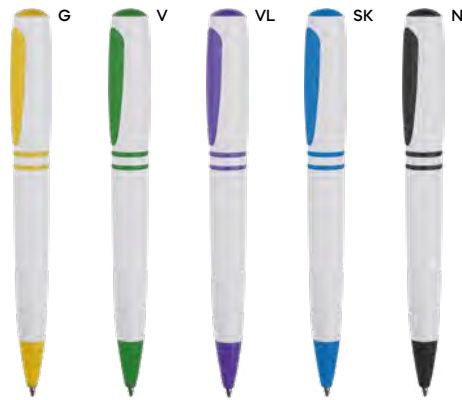

Graf B11028

€ 0,34

ST

PENNA A SFERA

meccanismo a rotazione che fa entrare ed uscire vicendevolmente la clip e la punta a sfera dalla penna, refill nero.

1000/100 13,7 cm.

plastica

12 gr.