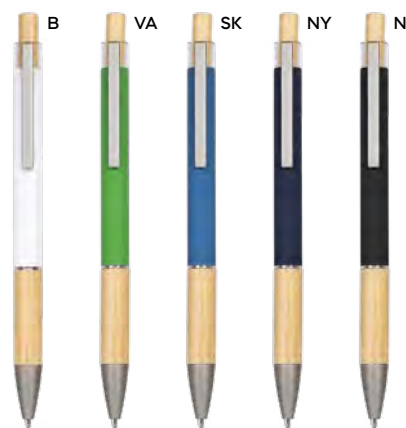

Juna B11288

€ 0,71

SL

PENNA A SFERA

fusto in alluminio rivestito in materiale gommato al tatto, clip in metallo, puntale in plastica, impugnatura in bambù, chiusura a scatto con pulsante in bambù, refill nero. Personalizzazione solo con incisione laser, il logo inciso sarà di colore silver.

500/50 14 cm.

alluminio/metallo/bambù/plastica

14 gr.