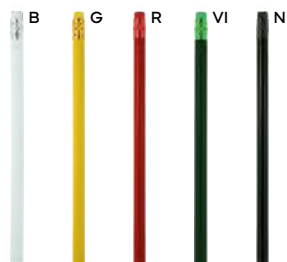

Mati B11157 € 0,16

MATITA CON GOMMA COLORATA
in legno naturale, mina 2B.

ST

1000/100 18,8 cm

legno

6 gr.