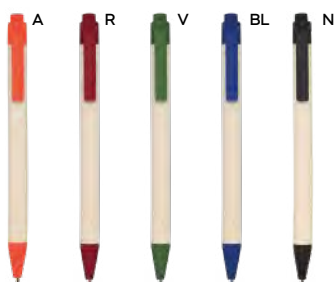

200/50 16,5x3,4x1,3 cm.

S26522
office p.116

recycled
milk carton

B

Tila B11271 € 0,26

ST

PENNA A SFERA IN CARTONE DEL LATTE realizzata con cartoni riciclati del latte. Dopo aver separato i materiali dei cartoni del latte, la carta viene utilizzata per creare il fusto della penna. Clip, pulsante e puntale in plastica biodegradabile e compostabile PLA. Chiusura a scatto, refill nero.