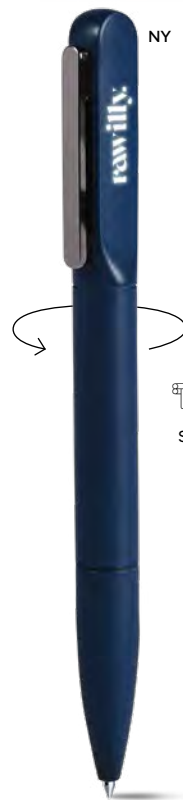

€ 1,39

PENNA A SFERA

fusto in alluminio riciclato e plastica rivestito in materiale gommato al tatto, clip con inserto in metallo brunito. Chiusura a rotazione, refill nero.

500/50 14 cm.

alluminio riciclato/plastica/metallo

20 gr.

SL

NY

GR

N

Navio B11293

€ 2,22

PENNA A SFERA CON LUCE LED