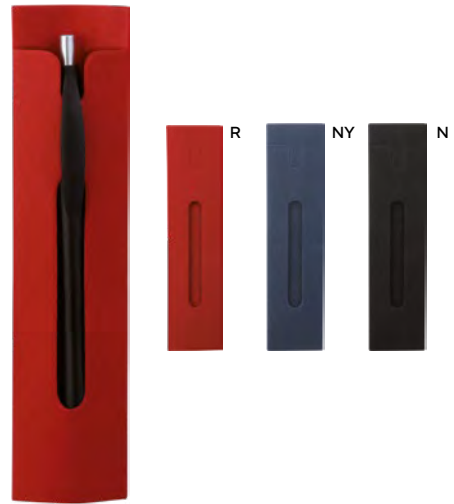

 100/10  17x9x2,6 cm.

 metallo/RPET

SSC-SLV1

Silo T27059 € 1,07

BUSTINA PORTA PENNA IN RPET
a un posto (penna non inclusa).

SS

1000/500/50 15,9x3,5 cm.

M RPET