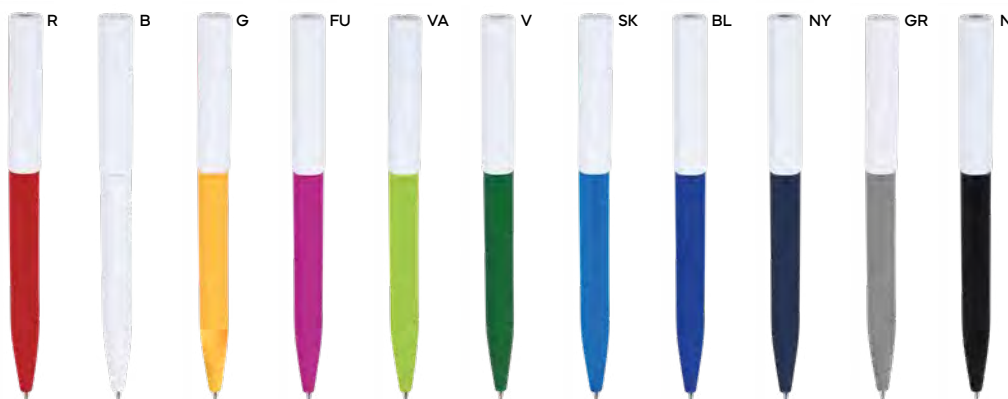

PENNA A SFERA
in plastica riciclata, chiusura
a rotazione, refill nero.

1000/100 14,6 cm.

plastica riciclata

11 gr.

recycled
plastic

Absae B11289 € 0,24

ST

PENNA A SFERA
in plastica ABS riciclata, chiusura
a scatto, refill nero.