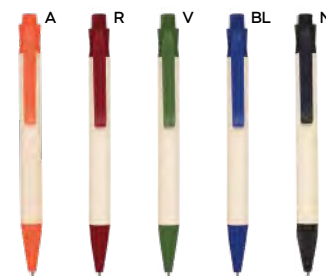

Suni B11272 € 0,34

ST

PENNA A SFERA IN CARTONE DEL LATTE realizzata con cartoni riciclati del latte. Dopo aver separato i materiali dei cartoni del latte, la carta viene utilizzata per creare il fusto della penna. Clip, pulsante e puntale in plastica biodegradabile e compostabile PLA. Chiusura a scatto, refill nero.

1000/100 14 cm.

M cartone riciclato del latte/PLA

8 gr.