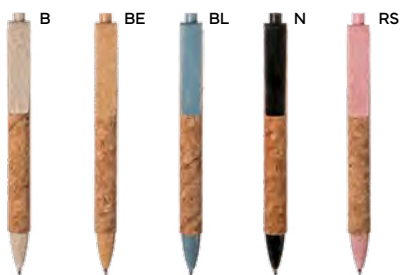

VA

Rimo B11114 € 0,39

ST-SLL

PENNA A SFERA

in sughero, clip, pulsante e puntale in paglia di grano e ABS, chiusura a scatto, refill nero.

1000/100 14 cm.

M sughero/paglia di grano+ABS

11 gr.

Penne in sughero

Penne in sughero, ecologiche e uniche, ideali per chi cerca un prodotto sostenibile con un design naturale ma distintivo.

S26514
office p.108

S26278
drink p.262

A

Corks B11127 € 0,39

SLL-ST

PENNA A SFERA

in sughero e plastica, chiusura a scatto, refill nero.

1000/100 14,1 cm.

M sughero/plastica

11 gr.

R

Liry B11126 € 0,39

SLL-ST

PENNA A SFERA

in sughero, paglia di grano e ABS, pulsante in legno, chiusura a scatto, refill nero.

1000/100 13,5 cm.

M sughero/paglia di grano+ABS

5 gr.