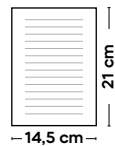

Links B11808

€ 10,07

SSC-SLV1

SET SCRITTURA CON TAG NFC (144 bytes)
elegante confezione regalo contenente una penna a sfera in metallo con inserti in bambù, con chiusura a rotazione e refill nero e blocco per appunti (formato A5) in RPET con inserto in bambù, con fogli a righe (80 fogli), cordino segnalibro e chiusura con elastico. La copertina del blocco per appunti è pieghevole e può fungere da base di appoggio per smartphone. Nel solo inserto in bambù della copertina è presente il tag NFC (Near Field Communication) che permette di collegarsi a smartphone, tablet e qualsiasi altro dispositivo con tecnologia NFC per trasferimento link senza fili a breve distanza. In astuccio di cartoncino.