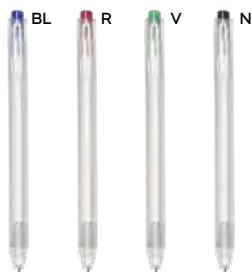

RPET

13 gr.

Inch B11241 € 0,34

ST

PENNA A SFERA IN RPET
chiusura a scatto, refill nero.

1000/100 13,9 cm.

RPET

10 gr.