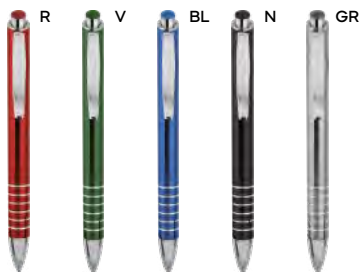

 19 gr.

recycled steel 

SL

Note B11275 € 1,80
PENNA A SFERA ACCIAIO RICICLATO
 chiusura a rotazione, refill nero.

 500/50  13,7 cm.

 acciaio riciclato

 26 gr.

A