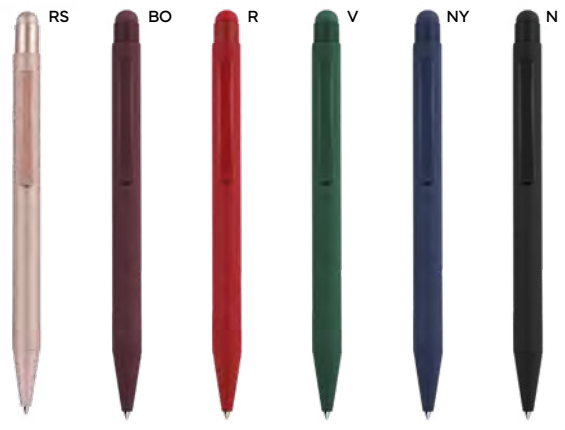

recycled aluminium

* new

touch