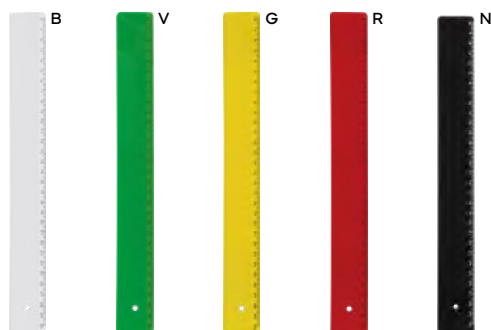

RIGHELLO IN ALLUMINIO

con scala in centimetri e inch.

RIGHELLO IN PLASTICA TRASPARENTE
con scala in centimetri e inch. Con alloggiamento per inserire un foglietto di carta personalizzato. Incluso foglietto bianco neutro (dimensioni: 29,6x3,7 cm. circa)

200/50 31,8x5,3x0,6 cm.

plastica

★ bestseller