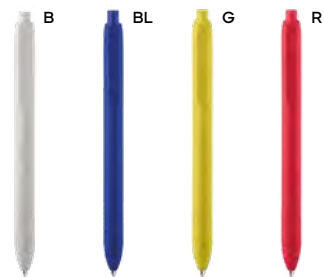

5 gr.

Penne in carta riciclata

Penne in carta riciclata, ecologiche e funzionali, ideali per chi cerca un prodotto sostenibile senza rinunciare a performance e design.

S26464
office p.103

S26476
office p.113