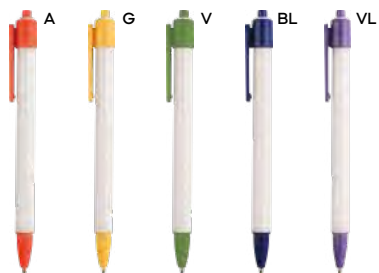

Page B11026 € 0,24

PENNA A SFERA
con chiusura a scatto, refill nero.

ST

1000/100 14 cm.

M plastica

5 gr.