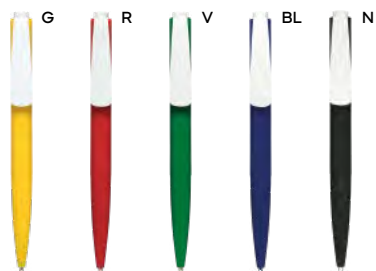

€ 0,34

ST

PENNA A SFERA

in plastica con chiusura a rotazione, refill nero.

1000/100 13,9 cm.

plastica

8 gr.

**Ritel** B11219

€ 0,34

ST

PENNA A SFERA

in plastica, con effetto gommato al tatto, stampabile solo sulla clip. Chiusura a scatto, refill nero.

1000/100 14,4 cm.

plastica

9 gr.

**Mark** B11035