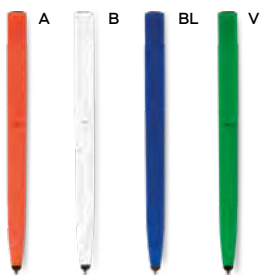

PENNA A SFERA A 3 COLORI CON TOUCH SCREEN

in plastica, inchiostri di colore blu, nero e rosso, chiusura a scatto.

1000/100 14,1 cm.

plastica

11 gr.

★ **bestseller**

Tiros B11202 € 0,60

STM

PENNA A SFERA A 3 COLORI CON TOUCH SCREEN

in plastica, inchiostri di colore blu, nero e rosso, chiusura a rotazione.

1000/100 14 cm.

plastica

10 gr.

 **bamboo**

touch

Tria B11280 € 0,44

ST-SL

PENNA A SFERA A 3 COLORI CON TOUCH SCREEN

fusto in plastica, impugnatura in bambù, inchiostri di colore blu, nero e rosso, chiusura a scatto.

1000/100 14,7 cm.

plastica/bambù

9 gr.

↖ **3 colori**

tip
&
touch**Plus B11207** € 0,42