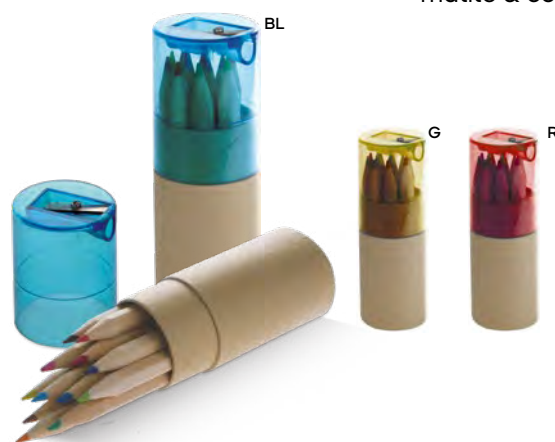

Galo S26410 € 0,94

CONFEZIONE MATITE COLORATE
12 pezzi in astuccio tondo di cartoncino con temperamatite.

STC

200/100 Ø 3,5x10,5 cm.

legno