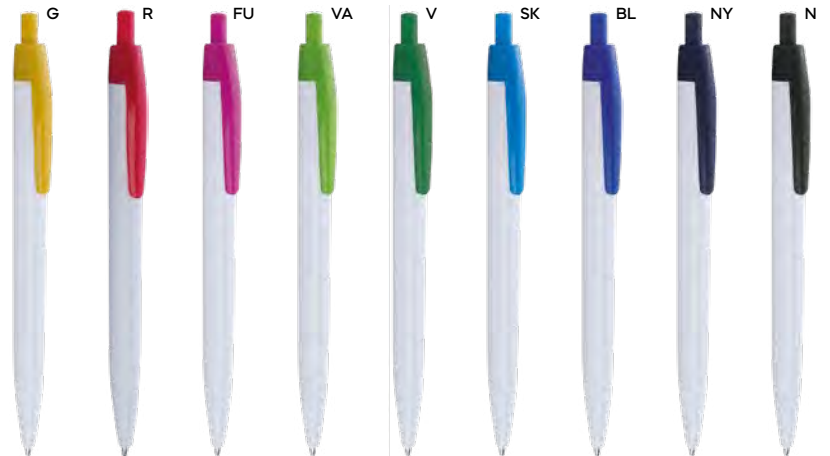

€ 0,11

PENNA A SFERA

con chiusura a scatto, refill nero.

ST-DIG1

1000/100

13,8 cm.

plastica

7 gr.