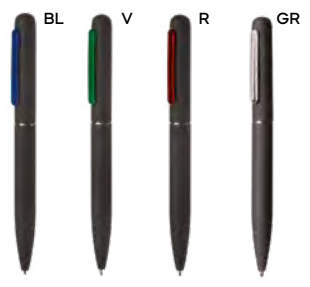

500/50 14,5 cm.

alluminio/metallo

18 gr.

touch

Linea B11291 € 0,60

SLL

PENNA A SFERA CON TOUCH SCREEN
fusto in alluminio rivestito in materiale gommato al tatto, personalizzabile solo con incisione laser. Il logo inciso a laser avrà lo stesso colore del touch screen con effetto a specchio. Chiusura a scatto, refill nero.

500/50 14,3 cm.

alluminio

17 gr.

Incisione laser!

Ideale per personalizzazioni durature e distintive. Alcune penne sono anche luminose, perfette per creare un effetto unico e riconoscibile per il tuo brand.