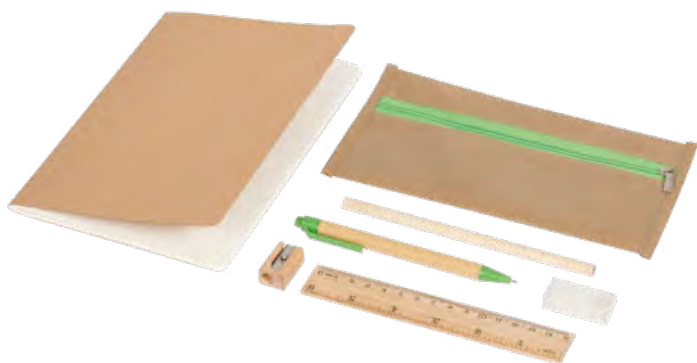

Notar S26434

€ 4,05

SSC1

SET CANCELLERIA

con matita in legno (mina HB), penna in cartoncino riciclato, righello in legno con scala in centimetri e inch, gomma, temperamatite in legno, quaderno per appunti (30 fogli) e astuccio in TNT con chiusura a zip.

100/50