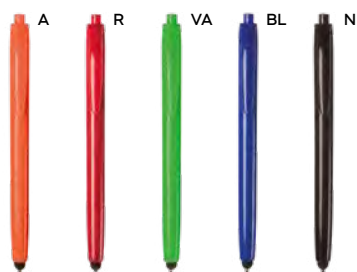

1000/100

14,1 cm.

plastica

10 gr.

Zavi B11119

€ 0,21

ST

PENNA A SFERA CON TOUCH SCREEN
in plastica, chiusura a scatto, refill nero.