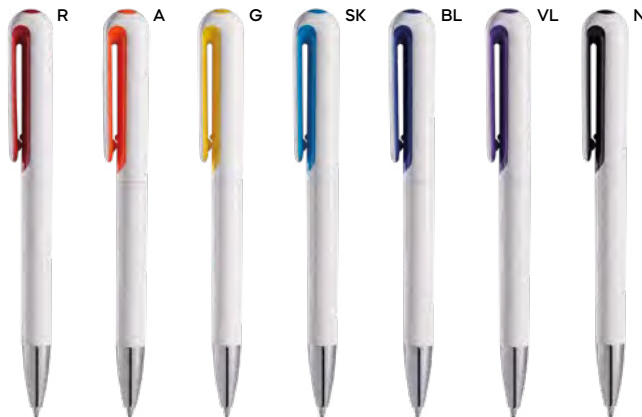

Trac B11235

€ 0,31

ST-DIG1

PENNA A SFERA

con chiusura a rotazione, refill nero.

1000/100 14,2 cm.

plastica

10 gr.