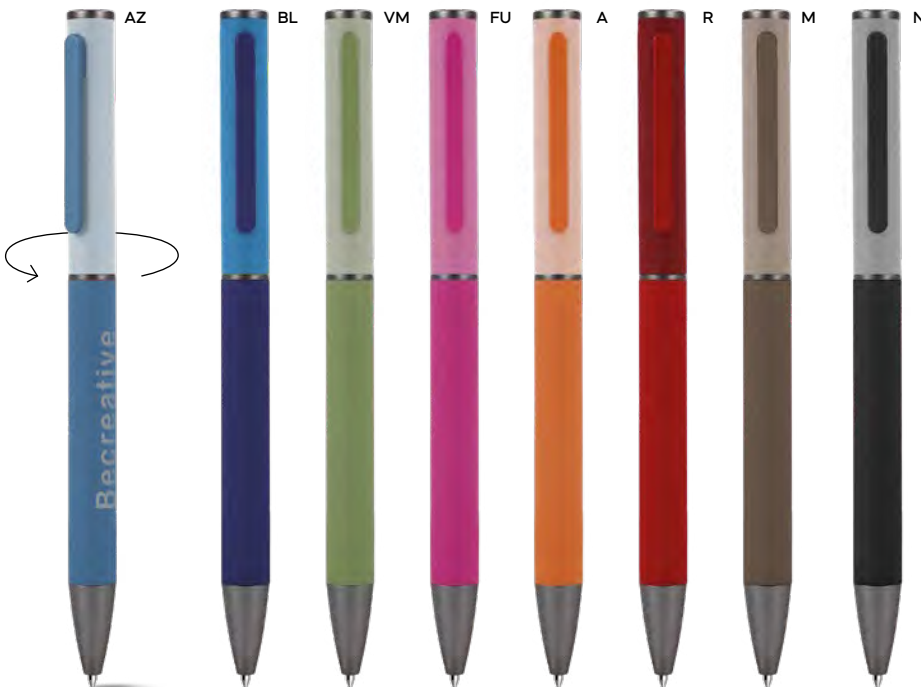

penne	135
set scrittura	177
portapenne & accessori	189
matite & colori	192

S26532
office p.105

S26286
drink p.252

penne

Penne in alluminio

Leggere e resistenti, queste penne sono ideali per chi cerca un prodotto elegante e durevole, perfetto per la personalizzazione del proprio brand.

* new

Grove B11315

€ 0,92

SLL

PENNA A SFERA

fusto in alluminio rivestito in materiale gommatto al tatto, clip in metallo, puntale in plastica, chiusura a rotazione, refill nero.

500/50 13,8 cm.

alluminio/plastica/metallo