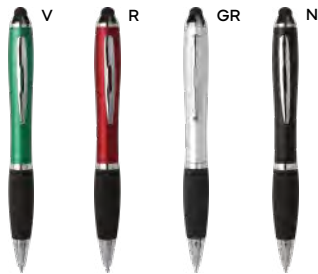

€ 0,31

PENNA A SFERA CON TOUCH SCREEN

in plastica con clip in metallo, chiusura a rotazione, refill nero.

ST-DIG1

1000/100 13,4 cm.

plastica/metallo

10 gr.

touch

BL

Sari B11193

€ 0,29

PENNA A SFERA CON TOUCH SCREEN

in plastica con clip in metallo, chiusura a rotazione, refill nero.

1000/100 13,5 cm.

plastica/metallo

11 gr.