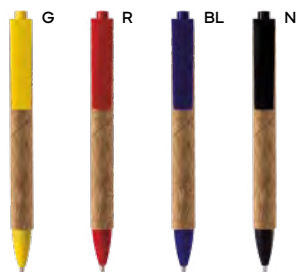

Corks B11127 € 0,39

SLL-ST

PENNA A SFERA

in sughero e plastica, chiusura a scatto, refill nero.

1000/100 14,1 cm.

M sughero/plastica

11 gr.