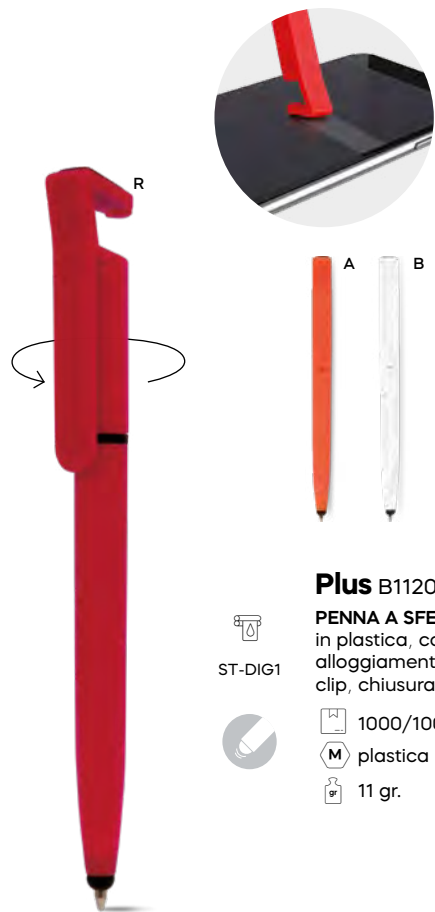

PENNA A SFERA A 3 COLORI CON TOUCH SCREEN

in plastica, inchiostri di colore blu, nero e rosso, chiusura a scatto.

1000/100 14,1 cm.

plastica

11 gr.

★ **bestseller**

Tiros B11202 € 0,60

STM

PENNA A SFERA A 3 COLORI CON TOUCH SCREEN

in plastica, inchiostri di colore blu, nero e rosso, chiusura a rotazione.

1000/100 14 cm.

plastica

10 gr.

 **bamboo**

touch

Tria B11280 € 0,44

ST-SL

PENNA A SFERA A 3 COLORI CON TOUCH SCREEN

fusto in plastica, impugnatura in bambù, inchiostri di colore blu, nero e rosso, chiusura a scatto.

1000/100 14,7 cm.

plastica/bambù

9 gr.

↖ **3 colori**

tip
&
touch**Plus B11207** € 0,42

ST-DIG1

PENNA A SFERA CON TOUCH SCREEN
in plastica, con pulisci schermo e alloggiamento per smartphone nella clip, chiusura a rotazione, refill nero.

 1000/100  14,7 cm.

 plastica

 11 gr.
tip
&
touch**Ebano B11267** € 0,71