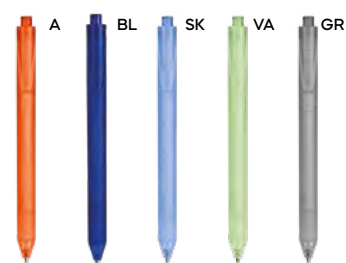

Perma B11256 € 0,34

PENNA A SFERA IN RPET
chiusura a scatto, refill nero.

STM

1000/100 13,9 cm.

RPET

9 gr.