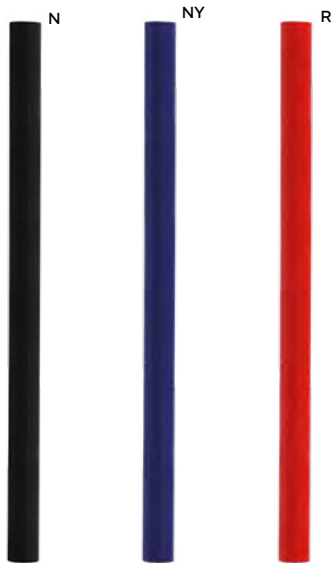

Tuna B11152

€ 0,31

ST

MATITA DA MURATORE
in legno, tonda, mina 2B.

1000/100 Ø 1x17,7 cm.

legno

10 gr.