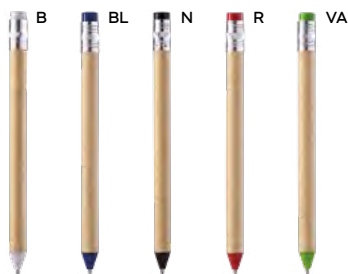

recycled paper

Kalo B11112

€ 0,31

ST

PENNA A SFERA

a forma di matita, chiusura a scatto, refill nero.

1000/100 16,2 cm.

plastica/cartone riciclato

6 gr.