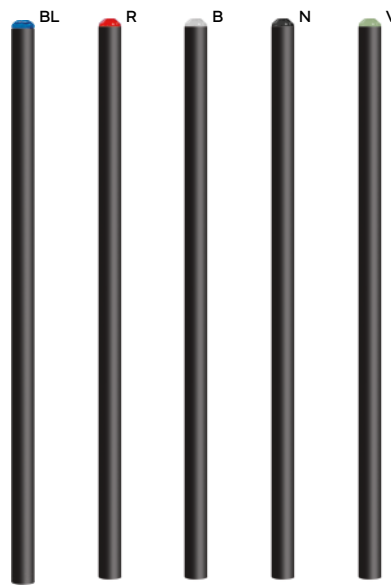

matite & colori