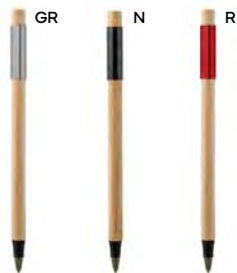

Zalo B11261 € 0,42

STM-SL

PENNA A SFERA
fusto in bambù con fascetta in alluminio
(lunghezza fascetta 3 cm. ca), refill nero.

1000/100 15 cm.

M bambù/alluminio

5 gr.