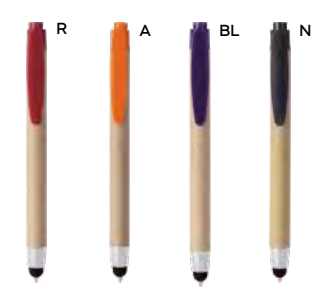

recycled paper 

Ripla B11142 € 0,31

PENNA A SFERA CON TOUCH SCREEN
 in cartone riciclato, con chiusura a scatto, refill nero.
 1000/100 13,5 cm.
 plastica/cartone riciclato
 7 gr.

tip & touch

Mavi B11143 € 0,39