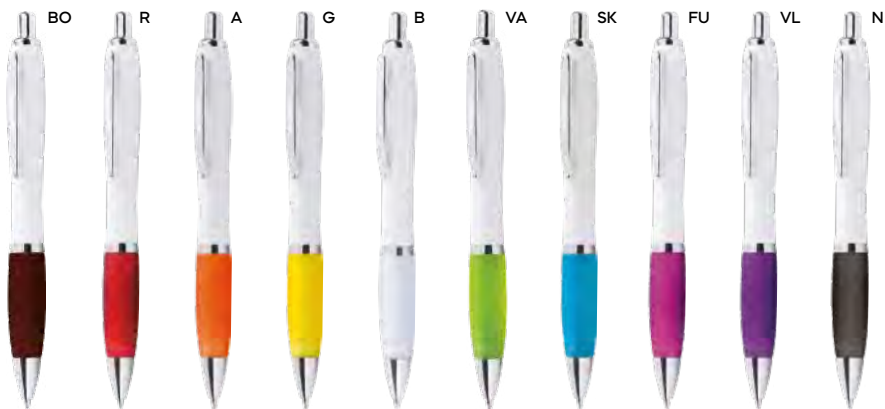

plastica/metallo

10 gr.

Logic B11067

€ 0,21

PENNA A SFERA

in plastica con clip in metallo,
chiusura a scatto, refill nero.

1000/100 14 cm.

plastica/metallo

12 gr.

bestseller ★

Mania B11006

€ 0,21

PENNA A SFERA

in plastica con clip in metallo,
chiusura a scatto, refill nero.

1000/100 13,8 cm.

plastica/metallo