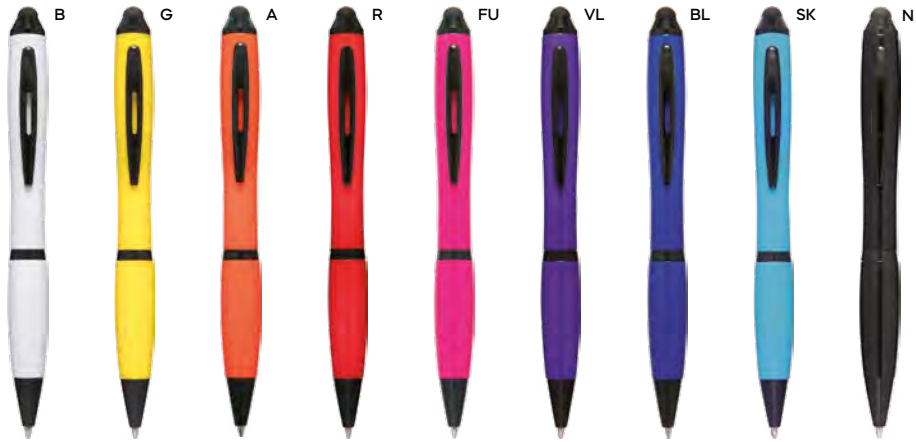

Misae B11170

€ 0,31

PENNA A SFERA CON TOUCH SCREEN

in plastica con clip in metallo, chiusura a rotazione, refill nero.

ST-DIG1

1000/100 13,4 cm.

plastica/metallo

10 gr.