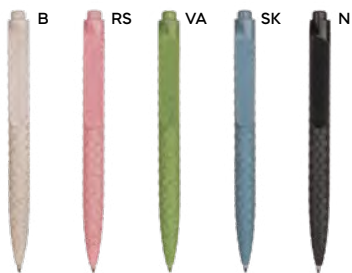

STM

PENNA A SFERA CON REFILL BLU fusto in bambù, puntale, clip e pulsante di chiusura a scatto in paglia di grano e ABS, refill blu.

1000/100 13,8 cm.

bambù/paglia di grano+ABS

8 gr.

Curs B11133 € 0,34

STM

PENNA A SFERA
in paglia di grano e ABS,
personalizzabile solo sulla clip, chiusura
a scatto, refill nero.