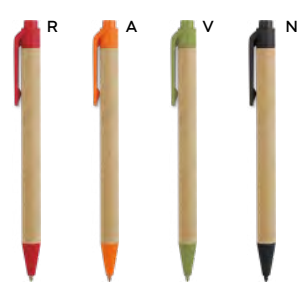

Timo B11068 € 0,24

PENNA A SFERA BIODEGRADABILE
in plastica biodegradabile e cartone riciclato, chiusura a scatto, refill nero.
1000/100 14 cm.
plastica biodegradabile
cartone riciclato
6 gr.

recycled paper