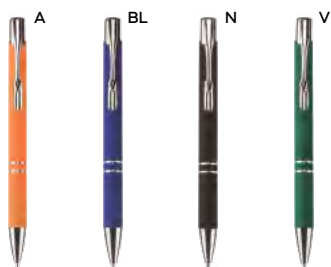

 500/50  14,2 cm.

 metallo

 10 gr.

tip & touch

R

**Gitae B11240**

€ 0,44

SLL

PENNA A SFERA

fusto in alluminio rivestito in materiale gommato al tatto, puntale e clip in metallo. Personalizzazione solo con incisione laser, il logo inciso sarà di colore silver. Chiusura a scatto, refill nero.