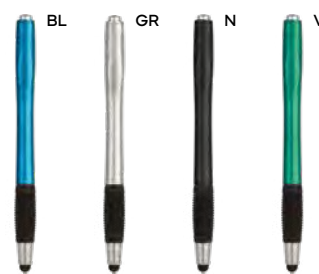

ST

1000/100 14,7 cm.

M plastica

7 gr.

tip
&
touch

Figar B11204 € 0,31

PENNA A SFERA CON TOUCH SCREEN
in plastica, chiusura a scatto, refill nero.

ST