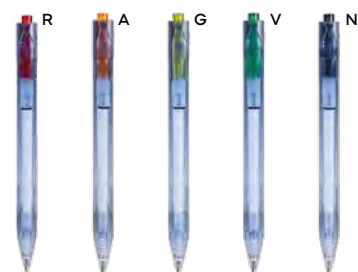

Stil B11247 € 0,29

ST

PENNA A SFERA IN RPET
chiusura a scatto, refill nero.

1000/100 14,5 cm.

RPET

7 gr.

Orto B11260 € 0,39

ST