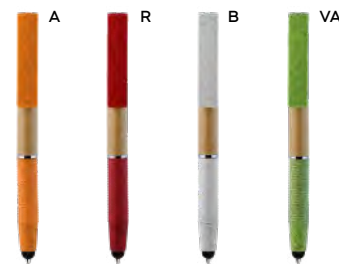

Ebano B11267 € 0,71

STM-SL

PENNA A SFERA CON TOUCH SCREEN
fusto in bambù, impugnatura e clip in paglia di grano e ABS, con alloggiamento per smartphone nella clip. Chiusura a scatto, refill nero.

1000/100 14,3 cm.

bambù/paglia di grano+ABS

9 gr.