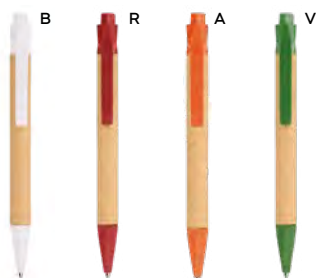

Trass B11250 € 0,31

ST

PENNA A SFERA
in cartone riciclato e plastica PLA biodegradabile e compostabile. Chiusura a scatto, refill nero.

1000/100 13,9 cm.

cartone riciclato/PLA

7 gr.