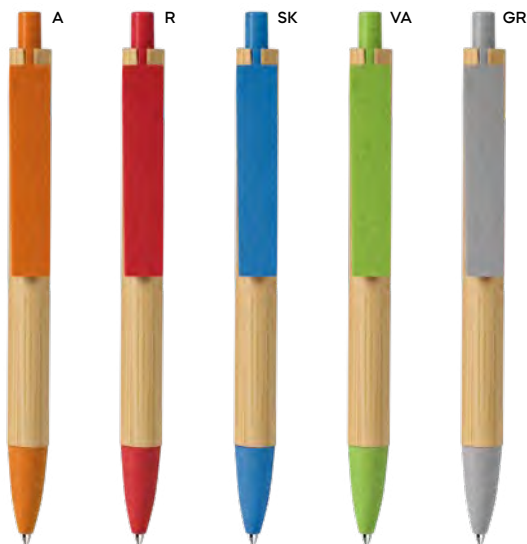

PENNA A SFERA CON TAG NFC (144 bytes)
in fibra di bambù e ABS, clip con inserto
in bambù. Chiusura a scatto, refill nero.
Compatibilità universale con tutti gli
smartphone e i tablet con tecnologia NFC.
La tecnologia NFC integrata nella penna le
permette di connettersi a smartphone, tablet
e qualsiasi altro dispositivo NFC (Near Field
Communication) e di fare un trasferimento
link senza fili a breve distanza.

1000/100 13,9 cm.

M fibra di bambù+ABS/bambù

9 gr.

Penne in paglia di grano

Durature e perfette per chi cerca un'alternativa sostenibile e resistente per promuovere il proprio brand.

penne

inchiostro blu

Nota B11301 € 0,34

STM

PENNA A SFERA CON REFILL BLU in paglia di grano e ABS, chiusura a scatto con pulsante in bambù, refill blu.

1000/100 14 cm.

paglia di grano+ABS/bambù

7 gr.

wheat straw

inchiostro blu

Sten B11302 € 0,44