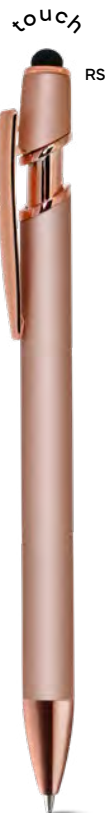

PENNA A SFERA

fusto in alluminio, puntale in plastica e clip in metallo, chiusura a scatto, refill nero.

SL

500/50 13,7 cm.

M alluminio/plastica/metallo

18 gr.

Sube B11244

€ 0,76