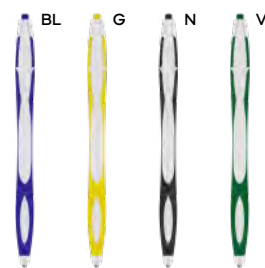

Dava B11009

€ 0,37

PENNA A SFERA

con chiusura a scatto, refill nero.

1000/50 14,5 cm.

plastica

8 gr.