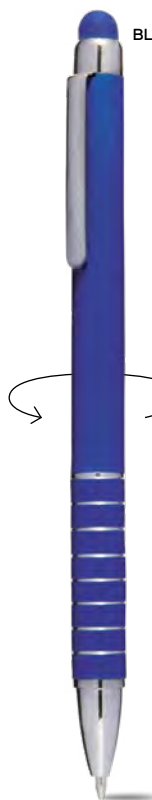

1000/100

13,9 cm.

plastica

8 gr.

TOUCH

Rili B11168

€ 0,39

ST