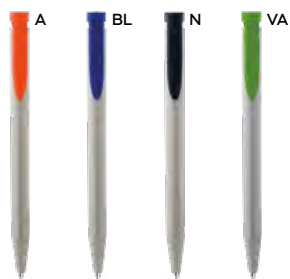

Dot B11283

€ 0,71

STM

PENNA A SFERA CANCELLABILE

in plastica ABS riciclata, chiusura a scatto, refill nero cancellabile tramite gommino nella parte superiore.

1000/100 14,3 cm.

plastica ABS riciclata

11 gr.