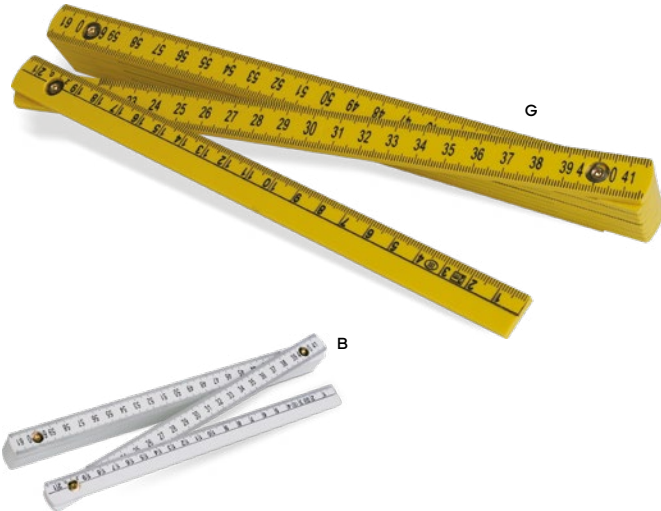

**Metri S26210** € 4,26

SS-SLV1

**METRO PIEGHEVOLE**  
2 metri, in legno di faggio.

100/25 24x3,8x1,6 cm.  
legno

## Utensili

Articoli ideali per attività creative, piccoli lavori di riparazione e manutenzione, offrono praticità e precisione in ogni situazione.

**Keyi S26211** € 3,27

SS-DIG

**METRO PIEGHEVOLE**  
2 metri, in plastica.

100/10 23,5x3,4x1,5 cm.  
plastica

\*new

**Cuta S26045** € 6,41

SLV1

**TAGLIERINO MULTIFUNZIONE**  
in acciaio inox con lama retraibile in acciaio al carbonio, apribottiglie, chiave inglese e righello in centimetri.

100/25 15,4x2,8x1,3 cm.  
acciaio inox

**Tape** S26201

€ 8,63

STC

**METRO A BINDELLA 20 METRI**  
con fettuccia in fibra di vetro e  
riavvolgimento manuale.

60/30 Ø 13,2x2,3 cm.

plastica

**Inche** S26202