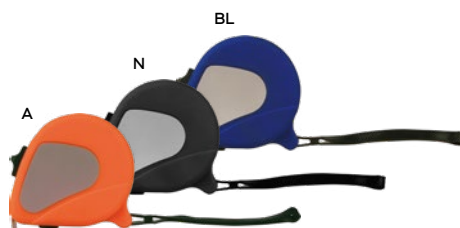

100/25 15,4x2,8x1,3 cm.  
acciaio inox

**Tape** S26201

€ 8,63

STC

**METRO A BINDELLA 20 METRI**  
con fettuccia in fibra di vetro e  
riavvolgimento manuale.

60/30 Ø 13,2x2,3 cm.

plastica

**Inche** S26202

€ 1,65

STC-DIG

**FLESSOMETRO 2 METRI**  
con blocco del nastro, riavvolgimento  
automatico e corda per polso.

120/12 Ø 6,7x5,5x2 cm.

plastica

**Scale** S26204

€ 2,48

STC

**FLESSOMETRO DA 3 METRI**  
con blocco del nastro, riavvolgimento  
automatico, clip per cingia e corda per polso.

120/12 Ø 7x6,2x3 cm.

plastica

**Keya S26209** € 5,20

**FLESSOMETRO DA 7,5 METRI**  
con blocco del nastro, riavvolgimento automatico,  
clip per la cinta e corda per polso.

36/12 9x8,4x4,9 cm.

plastica

**Menso S26208** € 3,01

**FLESSOMETRO DA 5 METRI**  
con blocco del nastro, riavvolgimento automatico,  
clip per la cinta e corda per polso.

60/12 7,6x7,2x4,2 cm.

plastica

**Gauge S26207** € 2,22