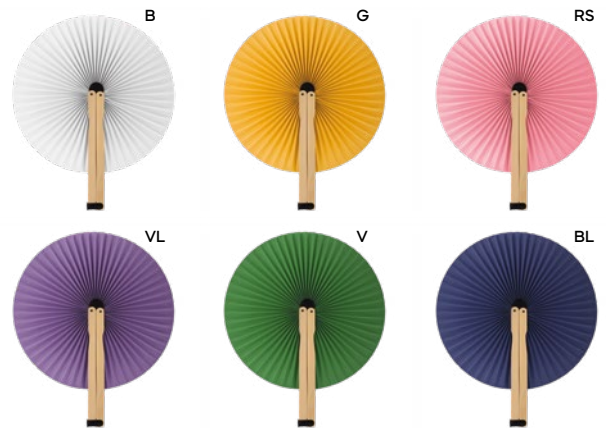

Venta S26042 € 1,44

STC

VENTAGLIO IN CARTA E BAMBÙ
richiudibile in bambù e carta,
lunghezza 21 cm.

 500/25  21 cm.

 bambù/carta

***new**

Paros S26043 € 1,70

STC