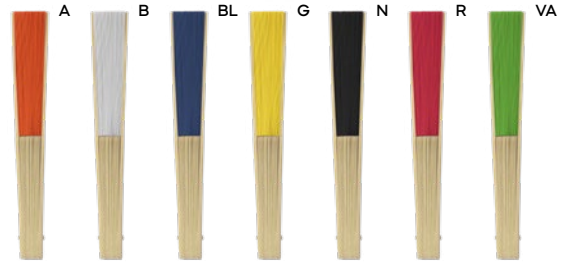

R-PET

Rainbow 
collection

Flan S26038 € 3,11

STC

VENTAGLIO ARCOBALENO IN RPET
richiudibile in legno naturale e tessuto
RPET, lunghezza 23 cm.

 250/25  23 cm.

 legno/RPET

bamboo