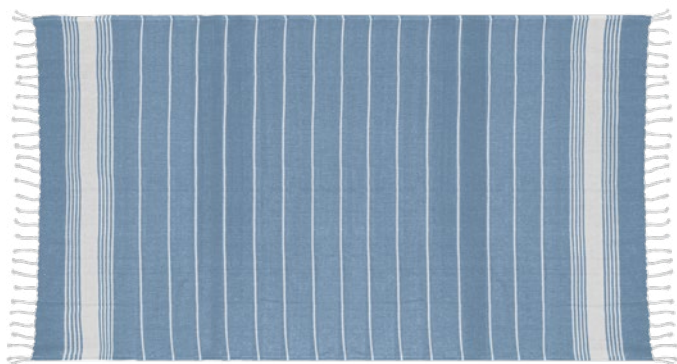

Thello K18303

€ 12,94

SSC1

TELO COPRI LETTINO DA MARE
in cotone riciclato 80% e poliestere 20%, con quattro tasche aperte porta oggetti laterali.

24 75x195 cm. circa

cotone riciclato 80%-poliestere 20%

Sunny K18304

€ 15,56

SSC1M

TELO COPRI LETTINO DA MARE
100% cotone (340 gr/m²), con tre tasche aperte porta oggetti e due bande per la personalizzazione.

20 70x230 cm. circa

100% cotone

♥ Q24089
bags p.32

K18110
caps p.323

S26289
drink p.256

recycled
cotton

Ciel K18128

€ 6,25

SSC1

TELO DA MARE/PAREO STILE FOUTA
in cotone, con frange, peso totale 290 gr circa.

50 90x170 cm. circa

M cotone riciclato 100% (170 gr/m²)