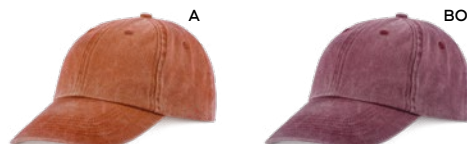

*new

SST-SF

Beck K18307

€ 3,79

CAPPELLINO DA PESCATORE VINTAGE
in morbido cotone prelavato che gli
dona un aspetto vintage.

250/50 taglia unica

cotone 100%

SST-SF

Axel K18306

€ 3,53

CAPPELLINO 6 PANNELLI VINTAGE
morbido, destrutturato e con effetto
prelavato che gli donano un aspetto
vintage, con visiera precurvata e
chiusura in velcro.

200/50 regolabile con velcro

cotone 100%