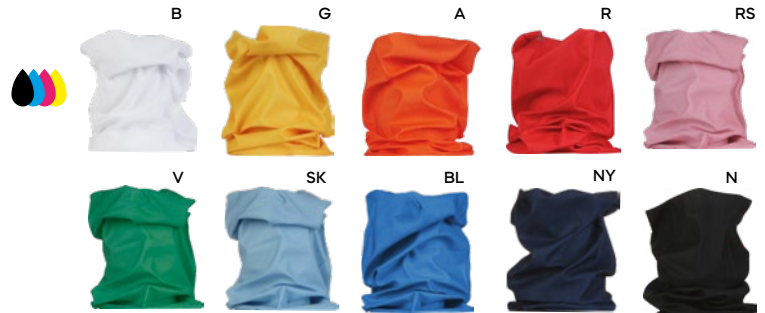

€ 1,05

**FASCIA MULTIUSO**

morbida e leggera fascia adattabile a diversi usi.

250/50 50x26 cm.

poliestere

SSCM-SFC

CM

**Soli** K18137