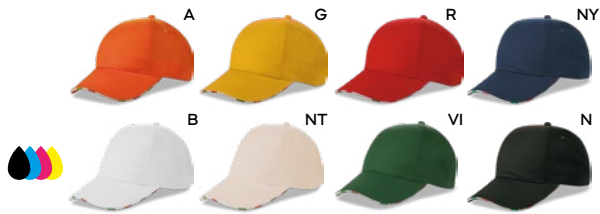

100% poliestere

**Mirei** K18147

€ 2,54

SST-SF

**CAPPELLINO 6 PANNELLI REFLEX**

orlo catarifrangente, visiera rigida precurvata, chiusura regolabile con velcro.

200/50 regolabile con velcro

100% cotone

**Lidy** K18142

€ 2,43

**CAPELLINO 6 PANNELLI RUOTATI CON BANDIERA ITALIANA**

visiera rigida precurvata con sandwich, tricolore Italiano ripetuto nel sandwich, chiusura regolabile con velcro con piping e tricolore Italiano ricamato.