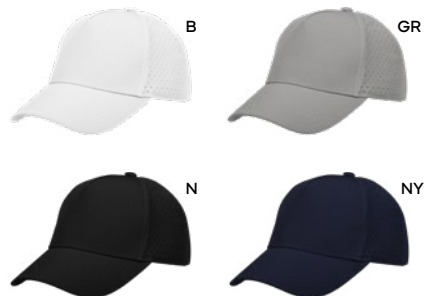

taglia unica

100% cotone

**Halo** K18019 € 1,75

**Bria** K18105 € 2,07

SST-SSTM  
SF

**CAPPELLINO GOLF 5 PANNELLI COLORI FLUORESCENTI**

in poliestere, con visiera rigida precurvata e chiusura in velcro.

200/50 regolabile con velcro

100% poliestere

SST-SF

**CAPPELLINO 5 PANNELLI MESH COLORI FLUORESCENTI**

in poliestere, con visiera rigida precurvata e chiusura in velcro.

200/50 regolabile con velcro

100% poliestere

**Cimo** K18305 € 6,14