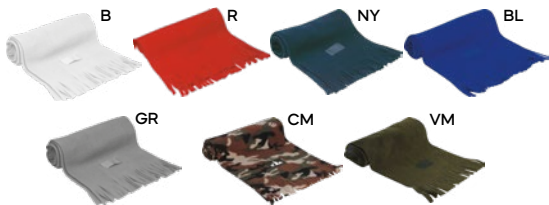

Puno K18001

SCIARPA IN PILE CON TARGHETTA
antipilling con targhetta in nylon (5,5x3 cm).

100/50 145x25 cm circa

pile

220 gr./m²

CM (MIMETICO) € 4,24
ALTRI COLORI € 3,97