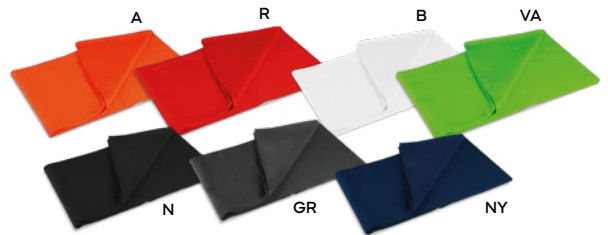

€ 2,54

SF1

**CAPPELLINO**

in acrilico a costine 1x1, doppio strato.  
Peso 60 gr.

200/10 taglia unica

acrilico

BL

**Java** K18004