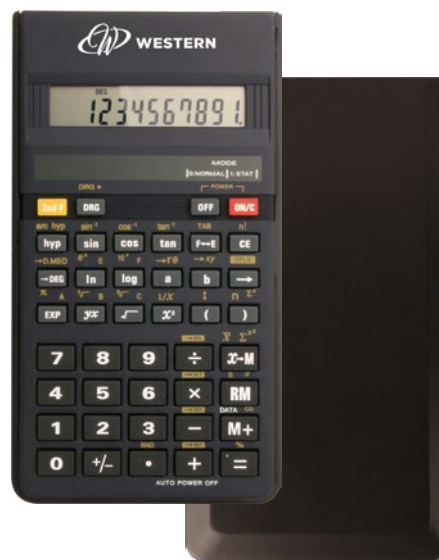

**Zyra G16062**

€ 7,71

**CALCOLATRICE 12 CIFRE**  
 con maschera in alluminio, ha le funzioni di memoria, percentuale, radice e pratico tasto per cancellare gli ultimi inserimenti. Doppia alimentazione.

200/50 6,9x11,5x0,8 cm.

alluminio/plastica

**Addo G16267**

€ 11,63

**CALCOLATRICE DA TAVOLO 12 CIFRE**  
 display e tasti grandi, tasto percentuale e di correzione dell'ultimo inserimento, doppia alimentazione.

60/30 18,5x13,4x3,2 cm.

plastica

**Calc G16252**

€ 9,15

**CALCOLATRICE DA TAVOLO 12 CIFRE**  
 con frontalino superiore estraibile, display e tasti grandi, tasti di percentuale, radice quadrata, memoria e di correzione dell'ultimo inserimento. Doppia alimentazione.

50/25 18,3x10,2x1,5 cm.

plastica

**Quad G16601**

€ 7,71

**CALCOLATRICE SCIENTIFICA**  
 10 cifre, con tutte le operazioni complesse di calcolo trigonometrico/esponenziale/logaritmico. Con custodia rigida sfilabile. Pile fornite.