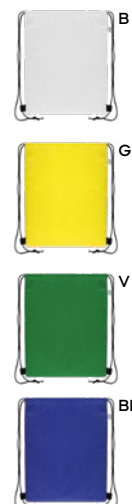

Borse frigo

Le borse frigo sono la soluzione ideale per mantenere cibi e bevande freschi ovunque tu vada, con un design pratico e funzionale perfetto per ogni occasione.

R-PET

Fresh Q24278

€ 11,76

SSCM

BORSA TERMICA IN RPET

ad uno scomparto, con tasca frontale aperta e tasca frontale con chiusura a zip, rete laterale porta bottiglia, tracolla regolabile.

40/20 25x26x15 cm. - 10L

RPET 600D

* new

R-PET

Levu Q24266

€ 3,14

SSCM

BORSA TERMICA IN TNT

ad uno scomparto, tasca aperta frontale e taschino portabiglietti, manici corti.

50/25 22,5x20,3x15,4 cm. - 7L

TNT

SSTM

Igloo Q24195

€ 1,70

SACCA TERMICA IN RPET

interno termico argentato, con lacci e passanti agli angoli.

100/10 32x41 cm. - 5L

RPET 210D