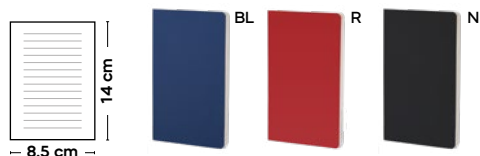

**BLOCCO GRANDE PER APPUNTI**

blocco grande per appunti con fogli a righe (64 fogli), cordino segnalibro, passante elastico porta penna (penna non inclusa), chiusura con elastico.

20/10 21,5x28,4x1,2 cm.

PVC/carta

**Sava S26498**

€ 2,59

SSC

**BLOCCO PER APPUNTI**

blocco per appunti con fogli a righe (96 fogli), cordino segnalibro, chiusura con elastico e tasca interna.

30/15 14x21x1,6 cm.

carta/PU

**Noxas S26518**

€ 1,18

SSC

**BLOCCO PER APPUNTI CON COPERTINA MORBIDA**

blocco per appunti con fogli a righe (80 fogli). Copertina morbida in PU.

100/50 8,5x14x0,9 cm.

carta/PU

**Noxam S26519**