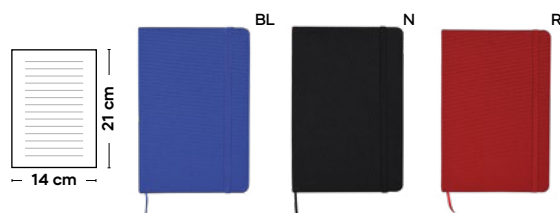

Glom S26503

€ 2,33

SFC

50/25 14x21x1,4 cm.

carta/RPET

BLOCCO PER APPUNTI IN RPET
blocco per appunti con fogli a righe (80 fogli),
cordino segnalibro, chiusura con elastico.
Copertina in RPET.