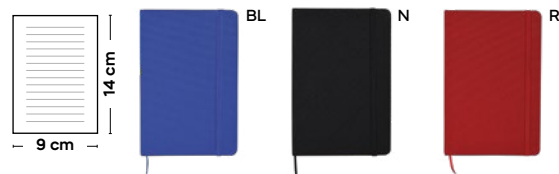

Glos S26502

€ 1,70

SFC

100/50 9x14x1,3 cm.

carta/RPET

BLOCCO PER APPUNTI IN RPET
blocco per appunti con fogli a righe (80 fogli),
cordino segnalibro, chiusura con elastico.
Copertina in RPET.