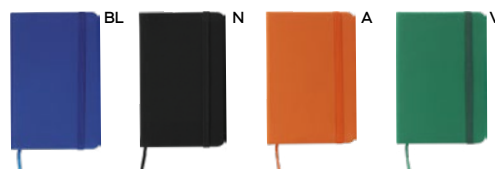

30/15 13,3x21,5x1,6 cm.

carta/PU

S26485R

S26484R

bestseller ★

MINI

A5

A5

**Oras S26484**

€ 1,80

SSC

**BLOCCO PER APPUNTI**

blocco per appunti con fogli quadrettati (98 fogli), quadretti da 0,5 cm, con cordino segnalibro, chiusura con elastico e tasca interna.

60/30 9,4x14,5x1,7 cm.