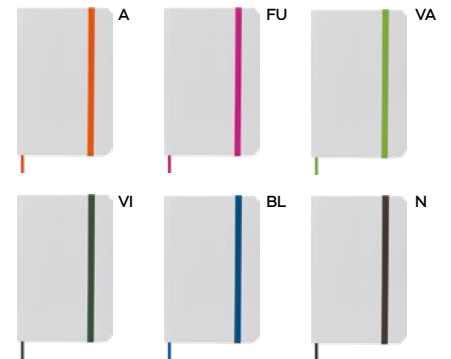

carta/PU

**Oram S26485**

€ 2,33

SSC

**BLOCCO PER APPUNTI**

blocco per appunti con fogli quadrettati (98 fogli), quadretti da 0,5 cm, con cordino segnalibro, chiusura con elastico e tasca interna.

30/15 13,3x21,5x1,6 cm.

carta/PU

**Segno S26499**

€ 2,22

SSC

**BLOCCO PER APPUNTI**

blocco per appunti con fogli a righe (96 fogli), cordino segnalibro, chiusura con elastico e tasca interna.

30/15 13,3x21,5x1,6 cm.

carta/PU

**Punto S26532** € 2,33

**BLOCCO PER APPUNTI  
COPERTINA RIGIDA PER STAMPA CON  
PLOTTER DIGITALE**

blocco per appunti con fogli a puntini (96 fogli), cordino segnalibro, chiusura con elastico.

30/15 14,7x21x1,7 cm.

carta/PU

**Vega S26483** € 1,28

**BLOCCO PER APPUNTI**  
blocco per appunti (80 fogli), cordino segnalibro, chiusura con elastico.

100/50 9,5x14,3x1,3 cm.

PVC/carta

**Plan S26531**

€ 3,79

SSC