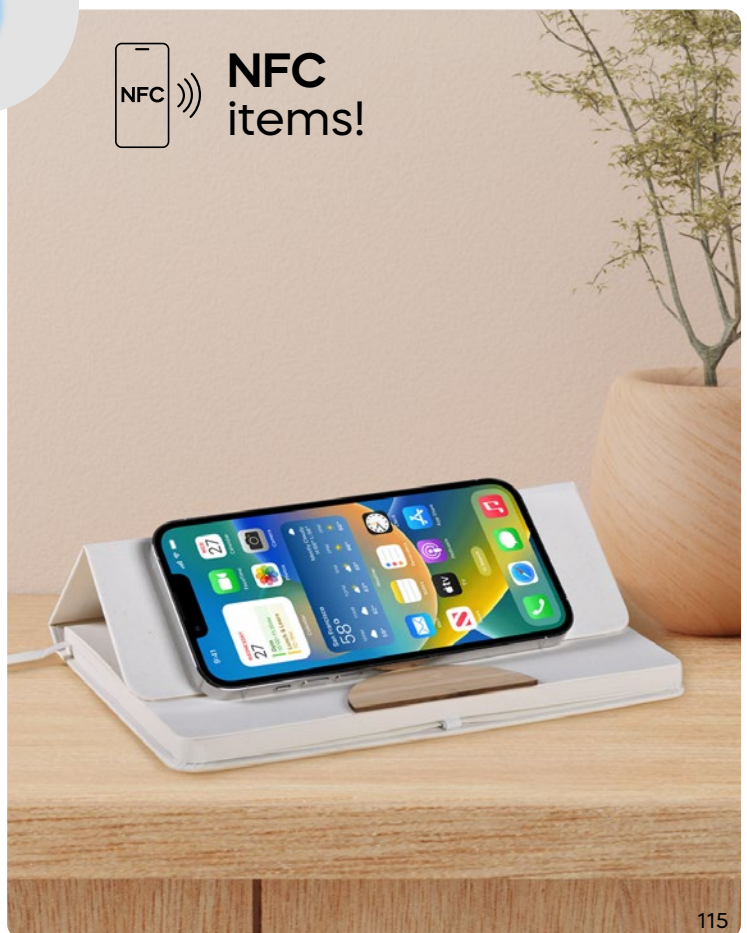

Rinom S26525

€ 2,88

SSC

BLOCCO PER APPUNTI IN CARTONE DEL LATTE

realizzato con cartoni riciclati del latte. Dopo aver separato i materiali dei cartoni del latte, la carta viene utilizzata per creare il blocchetto. Con fogli a righe (80 fogli), cordino segnalibro, chiusura con elastico.

30/15 14,5x21x1,4 cm.

cartone riciclato del latte

Rinos S26524

€ 1,80

SSC

BLOCCO PER APPUNTI IN CARTONE DEL LATTE

realizzato con cartoni riciclati del latte. Dopo aver separato i materiali dei cartoni del latte, la carta viene utilizzata per creare il blocchetto. Con fogli a righe (80 fogli), cordino segnalibro, chiusura con elastico.

100/50 9,5x14x1,3 cm.

cartone riciclato del latte

Inser S26521

€ 7,45

SSC-STC
SLV1

BLOCCO PER APPUNTI IN CARTONE DEL LATTE CON TAG NFC (144 bytes)

realizzato con cartoni riciclati del latte. Dopo aver separato i materiali dei cartoni del latte, la carta viene utilizzata per creare il blocchetto. Con inserto in bambù, con fogli a righe (80 fogli), chiusura con elastico, cordino segnalibro, passante elastico porta penna (penna non inclusa). La copertina del blocco per appunti è pieghevole e può fungere da base di appoggio per smartphone. Nell'inserto in bambù è presente il tag NFC (Near Field Communication) che permette di collegarsi a smartphone, tablet e qualsiasi altro dispositivo con tecnologia NFC per trasferimento link senza fili a breve distanza. In astuccio singolo realizzato in cartone del latte.

20/10 17,3x24x1,9 cm.

cartone riciclato del latte/bambù