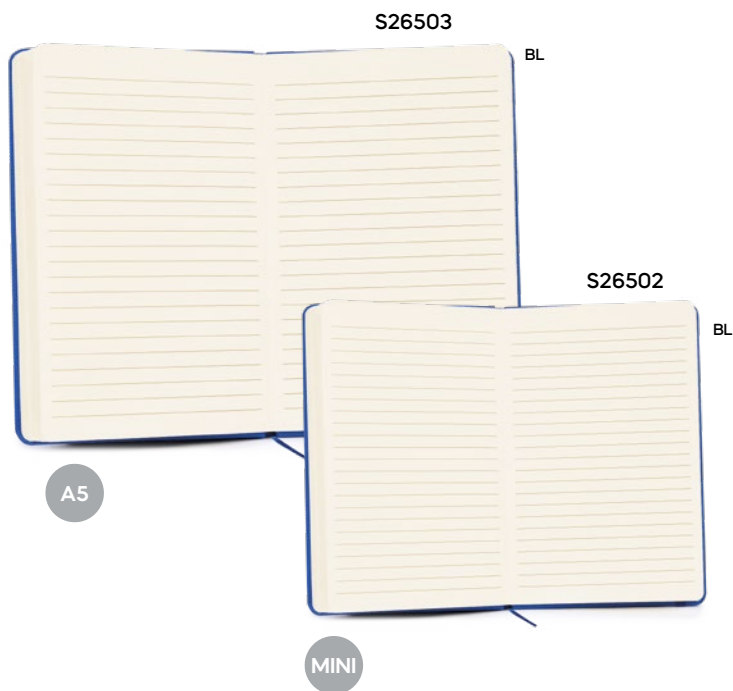

 30/15  13,5x20,7x1,3 cm.

 sughero/fondi di tè/poliestere-cotone/bambù/carta

 bamboo

MINI

**Karo S26504**

€ 2,48

SSC-SLV1

**BLOCCO PER APPUNTI IN BAMBÙ**  
con fogli a righe (60 fogli) e segnalibri adesivi, con penna a sfera in carta riciclata e plastica riciclata. Parte frontale rigida in bambù.

 100/50  12x15x1,8 cm.

 carta/carta riciclata/plastica riciclata/bambù

**B11241**  
write p.162

**B11256**  
write p.161

 **R-PET**

**Glom S26503**

€ 2,33

SFC