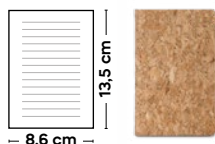

Tides S26513

€ 1,54

SSC

BLOCCO PER APPUNTI IN SUGHERO
con fogli in carta kraft a righe (96 fogli),
copertina in sughero.

100/50 8,6x13,5x1 cm.

M carta/sughero

Tidem S26514

€ 1,96

SSC

BLOCCO PER APPUNTI IN SUGHERO
con fogli in carta kraft a righe (96 fogli),
copertina in sughero.

50/25 12,7x17,2x1 cm.

M carta/sughero

SSC

Tidel S26515

€ 2,48

BLOCCO PER APPUNTI IN SUGHERO
con fogli in carta kraft a righe (96 fogli),
copertina in sughero.

50/25 14x20,5x1 cm.

M carta/sughero