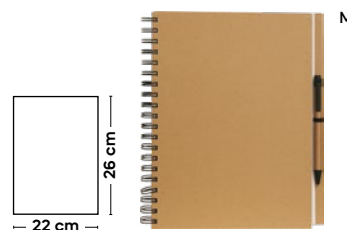

Luno S26459

€ 2,59

SSC

BLOCCO PER APPUNTI

blocco per appunti (100 fogli) in cartone riciclato e penna a sfera in cartone riciclato e plastica biodegradabile.

20/10 22x26x2,4 cm.

cartone riciclato/plastica biodegradabile