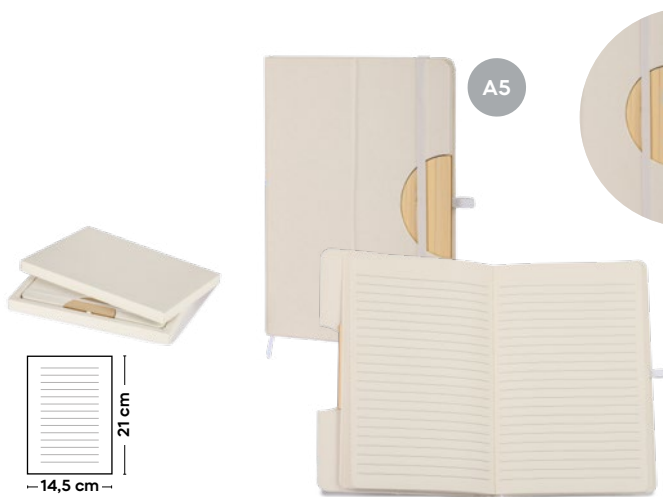

50/25 17,5x24,5x0,7 cm.

cartone riciclato del latte

**Rinom S26525**

€ 2,88

SSC

**BLOCCO PER APPUNTI IN CARTONE DEL LATTE**

realizzato con cartoni riciclati del latte. Dopo aver separato i materiali dei cartoni del latte, la carta viene utilizzata per creare il blocchetto. Con fogli a righe (80 fogli), cordino segnalibro, chiusura con elastico.

30/15 14,5x21x1,4 cm.

cartone riciclato del latte

**Rinos S26524**

€ 1,80

SSC

**BLOCCO PER APPUNTI IN CARTONE DEL LATTE**

realizzato con cartoni riciclati del latte. Dopo aver separato i materiali dei cartoni del latte, la carta viene utilizzata per creare il blocchetto. Con fogli a righe (80 fogli), cordino segnalibro, chiusura con elastico.

100/50 9,5x14x1,3 cm.

cartone riciclato del latte

**Inser S26521**

€ 7,45

SSC-STC  
SLV1

**BLOCCO PER APPUNTI IN CARTONE DEL LATTE CON TAG NFC (144 bytes)**

realizzato con cartoni riciclati del latte. Dopo aver separato i materiali dei cartoni del latte, la carta viene utilizzata per creare il blocchetto. Con inserto in bambù, con fogli a righe (80 fogli), chiusura con elastico, cordino segnalibro, passante elastico porta penna (penna non inclusa). La copertina del blocco per appunti è pieghevole e può fungere da base di appoggio per smartphone. Nell'inserto in bambù è presente il tag NFC (Near Field Communication) che permette di collegarsi a smartphone, tablet e qualsiasi altro dispositivo con tecnologia NFC per trasferimento link senza fili a breve distanza. In astuccio singolo realizzato in cartone del latte.