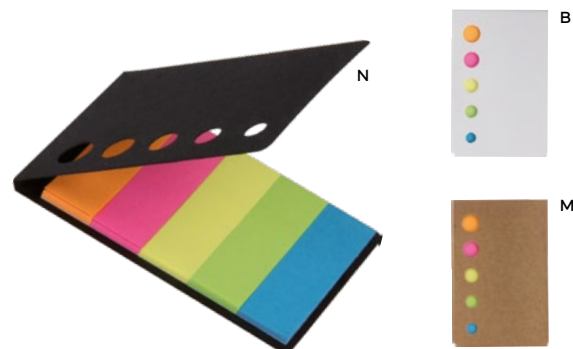

cartone riciclato/carta/plastica

MINI

**Planx S26479**

€ 1,28

SSC

**BLOCCHETTI PER APPUNTI**

in cartone riciclato, con penna a sfera in cartone riciclato e plastica biodegradabile.

100/50 8,6x11,5x1,2 cm.

cartone riciclato/plastica biodegradabile

**Rumo S26480**

€ 1,44

SSC

**BLOCCHETTI PER APPUNTI**  
in cartone riciclato.

100/50 8,1x10,5x1,8 cm.

cartone riciclato/carta

**Fixim S26477**