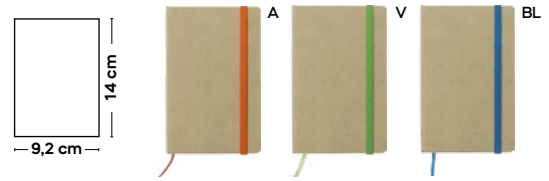

recycled paper

Vivo S26476 € 1,39

SSC

BLOCCO PER APPUNTI

blocco per appunti (100 fogli) in cartone riciclato, cordino segnalibro e chiusura con elastico.

100/50 9,2x14x1,5 cm.

carta riciclata

R-PET