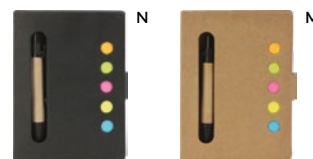

cartone riciclato/carta/plastica

MINI

**Planx S26479**

€ 1,28

SSC

**BLOCCHETTI PER APPUNTI**

in cartone riciclato, con penna a sfera in cartone riciclato e plastica biodegradabile.

100/50 8,6x11,5x1,2 cm.