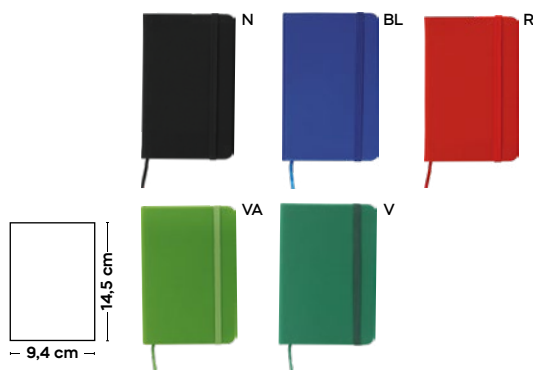

**Timas S26464** € 1,54

**BLOCCO PER APPUNTI**  
blocco per appunti (98 fogli), cordino segnalibro, chiusura con elastico e tasca interna.

60/30 9,4x14,5x1,5 cm.

carta/PU

**Timam S26465** € 2,56

**BLOCCO PER APPUNTI**  
blocco per appunti (98 fogli), cordino segnalibro, chiusura con elastico e tasca interna.