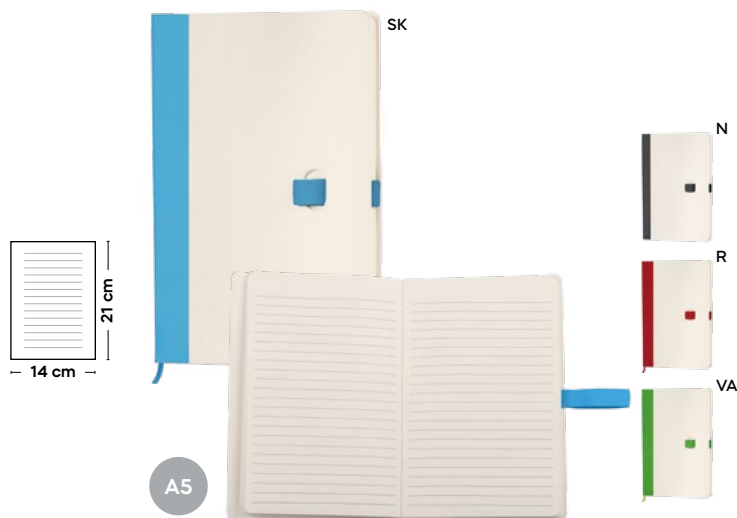

30/15 14,5x21x1,4 cm.

cartone riciclato del latte

**Rinos S26524**

€ 1,80

SSC

**BLOCCO PER APPUNTI IN CARTONE DEL LATTE**

realizzato con cartoni riciclati del latte. Dopo aver separato i materiali dei cartoni del latte, la carta viene utilizzata per creare il blocchetto. Con fogli a righe (80 fogli), cordino segnalibro, chiusura con elastico.

100/50 9,5x14x1,3 cm.

cartone riciclato del latte

**Inser S26521**

€ 7,45

SSC-STC  
SLV1

**BLOCCO PER APPUNTI IN CARTONE DEL LATTE CON TAG NFC (144 bytes)**

realizzato con cartoni riciclati del latte. Dopo aver separato i materiali dei cartoni del latte, la carta viene utilizzata per creare il blocchetto. Con inserto in bambù, con fogli a righe (80 fogli), chiusura con elastico, cordino segnalibro, passante elastico porta penna (penna non inclusa). La copertina del blocco per appunti è pieghevole e può fungere da base di appoggio per smartphone. Nell'inserto in bambù è presente il tag NFC (Near Field Communication) che permette di collegarsi a smartphone, tablet e qualsiasi altro dispositivo con tecnologia NFC per trasferimento link senza fili a breve distanza. In astuccio singolo realizzato in cartone del latte.

20/10 17,3x24x1,9 cm.

cartone riciclato del latte/bambù

A5

**Step S26522**

€ 4,05

SSC

**BLOCCO PER APPUNTI IN CARTONE DEL LATTE**

realizzato con cartoni riciclati del latte. Dopo aver separato i materiali dei cartoni del latte, la carta viene utilizzata per creare il blocchetto. Con fogli a righe (80 fogli), cordino segnalibro, chiusura con passante elastico porta penna (penna non inclusa).