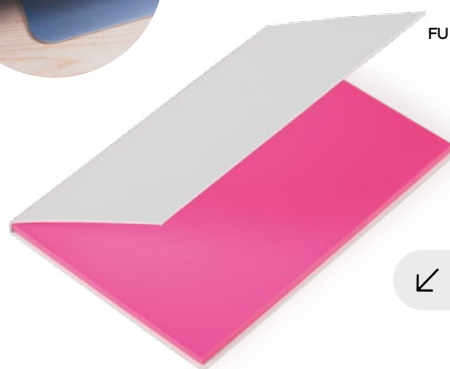

↙ elettrostatico

SSC

Pops S26535

€ 1,31

BLOCCHETTO FOGLI ELETTROSTATICI

50 foglietti in PP che si attaccano grazie all'attrazione elettrostatica e non lasciano residui sulle superfici. Copertina bianca in cartoncino.

500/100 10,2x7x0,5 cm.

PP/carta

recycled paper