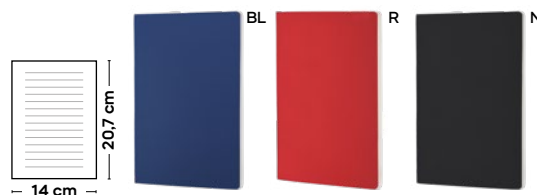

**Noxas S26518**

€ 1,18

SSC

**BLOCCO PER APPUNTI CON COPERTINA MORBIDA**

blocco per appunti con fogli a righe (80 fogli). Copertina morbida in PU.

100/50 8,5x14x0,9 cm.

carta/PU

**Noxam S26519**

€ 1,96

SSC

**BLOCCO PER APPUNTI CON COPERTINA MORBIDA**

blocco per appunti con fogli a righe (80 fogli). Copertina morbida in PU.

50/25 14x20,7x0,9 cm.

carta/PU

**Ares S26507** € 1,80

SSC