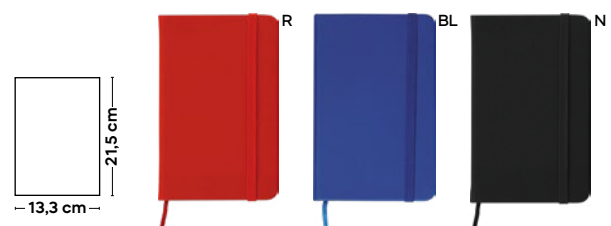

**Timas S26464** € 1,54

**BLOCCO PER APPUNTI**  
blocco per appunti (98 fogli), cordino segnalibro, chiusura con elastico e tasca interna.

60/30 9,4x14,5x1,5 cm.

carta/PU

**Timam S26465** € 2,56

**BLOCCO PER APPUNTI**  
blocco per appunti (98 fogli), cordino segnalibro, chiusura con elastico e tasca interna.