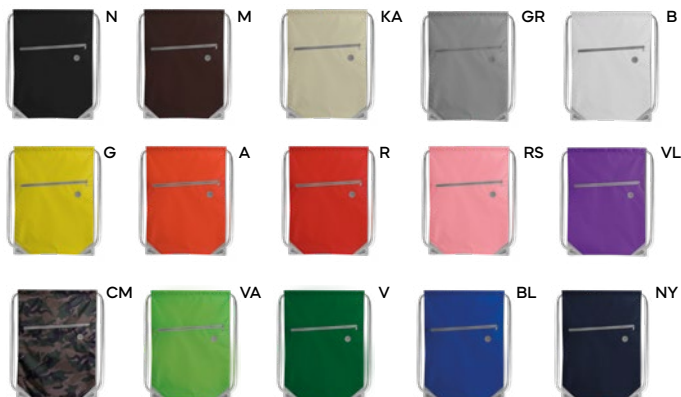

€ 1,28

SACCA IN POLIESTERE

con lacci e rinforzi in metallo agli angoli.

SS-SFTB

250/50 45x45 cm. - 8L

poliestere 210D

O22101
leisure p.245

S26277
drink p.255