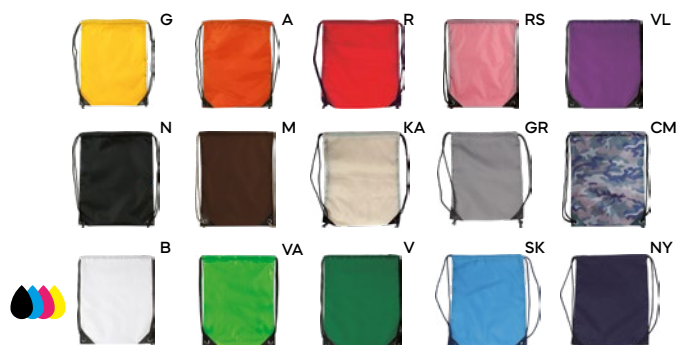

★ **bestseller**

Spin Q24020

SACCA IN POLIESTERE

con lacci e rinforzi in metallo agli angoli.

SS-SFTB

100/50 34x43 cm. - 6L

poliestere 210D

CM (MIMETICO)

€ 2,22

ALTRI COLORI

€ 2,09