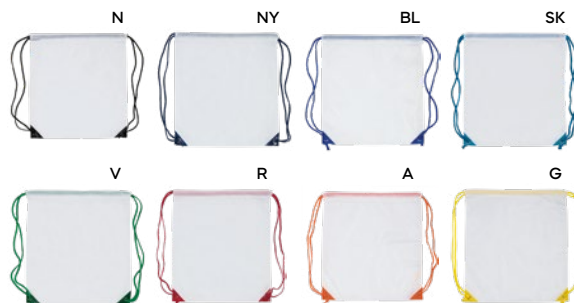

Jolt Q24026

SACCA IN POLIESTERE

con tasca frontale con chiusura a zip, foro per auricolari, lacci e rinforzi in metallo agli angoli.

SSCM

100/50 32x44 cm. - 6L

poliestere 210D

CM (MIMETICO) € 2,88

ALTRI COLORI € 2,48