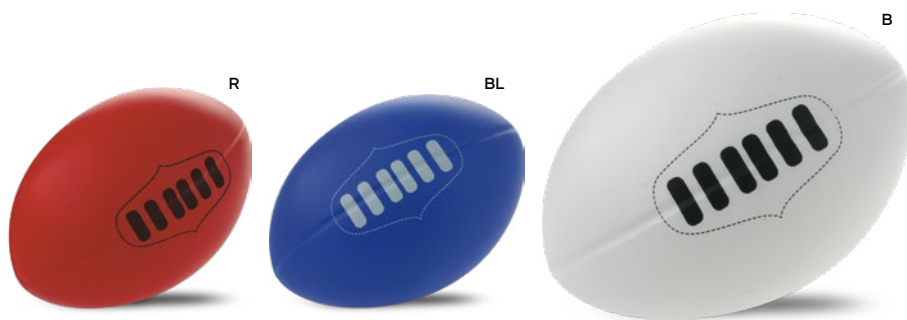

500/50 4,5x4x2,5 cm.

M PU

**Love S26103** € 1,10

**CUORE ANTISTRESS**  
in morbido PU.

ST2-DIG

250/50 7,3x7x5,2 cm.

M PU

**Rugbo S26118** € 1,36

ST2

**PALLINA DA RUGBY ANTISTRESS**  
in morbido PU.

250/50 Ø 6,3x8,8 cm.

M PU

**Juli S26116** € 1,20

ST2-DIG

**PALLINA DA TENNIS ANTISTRESS**  
in morbido PU.

250/50 Ø 6,3 cm.