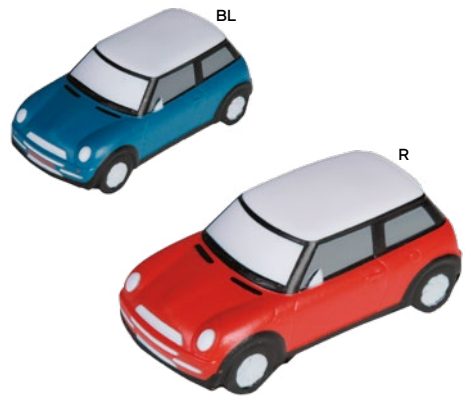

MINI COOPER ANTISTRESS
in morbido PU.

250/50 9,8x4,5x3,8 cm.

PU

ST2-DIG