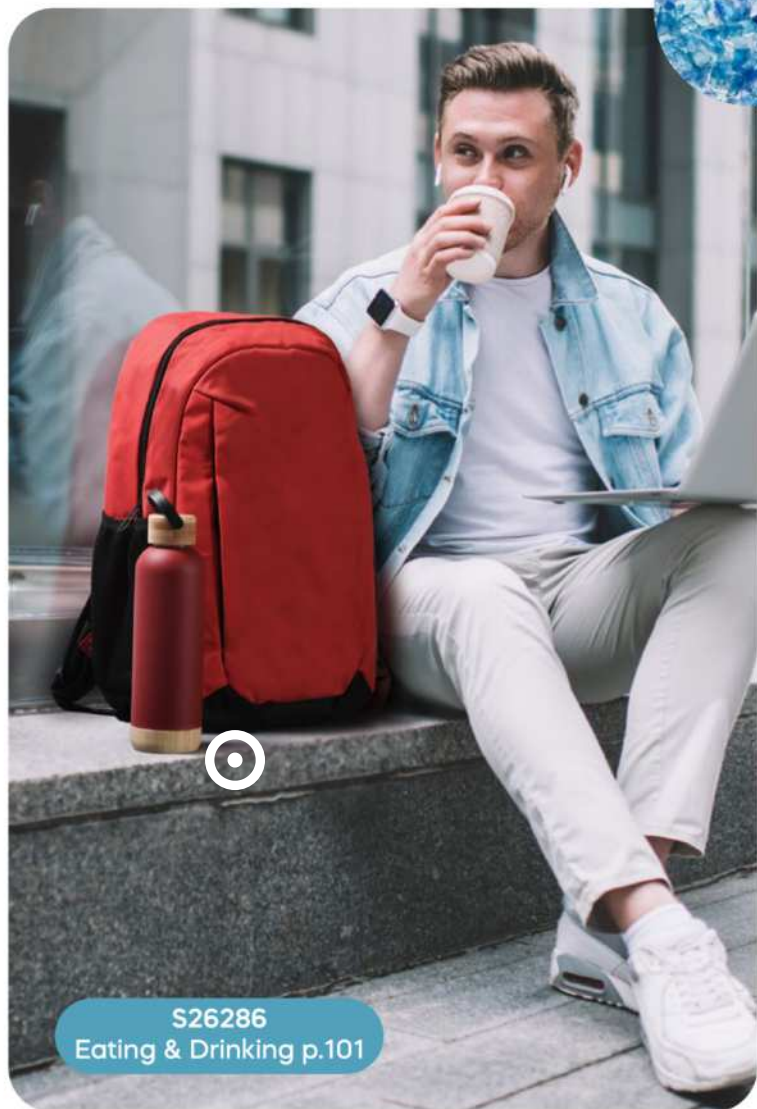

New

Q24339

€ 23,27

150x150

SSC

ZAINO PORTACOMPUTER IN RPET
scomparto interno imbottito per portatile e tablet con chiusura a zip, con ampia tasca frontale con chiusura a zip, due tasche a rete laterali portabottiglie. Schienale imbottito con materiale traspirante con passante per consentire l'inserimento del manico di un trolley, spallacci imbottiti con materiale traspirante.

10/5 47,5x29,5x14,5 cm.

RPET 300D

New

Q24392

€ 18,04

160x100

SSC-SFC

BORSA DA VIAGGIO IN RPET
scomparto principale con ampia tasca interna, entrambi con chiusura a zip, due tasche laterali aperte, tasca portascarpe con chiusura a zip, tracolla regolabile e staccabile.

20/10 44x26,5x22 cm.

RPET 300D