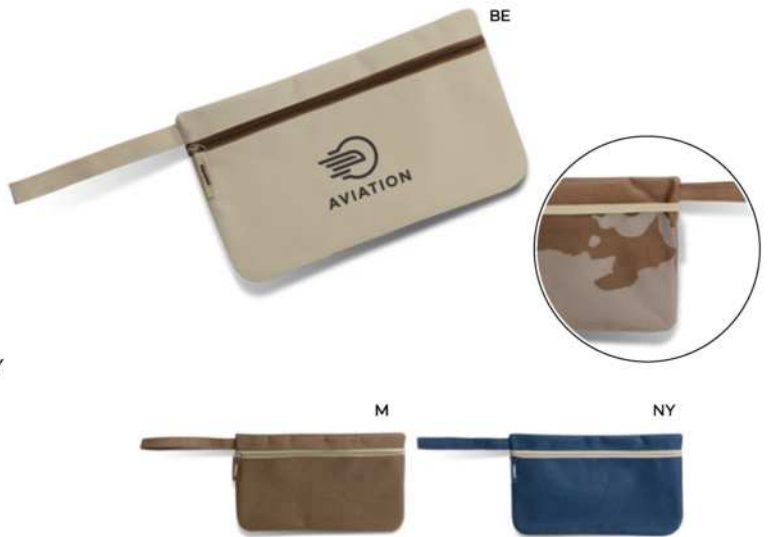

100/50 28,5x18,5 cm.

(M) poliestere 600D

SS-SFT

astucci e beauty case

Q24331

€ 1,96

TRACOLLA PORTA DOCUMENTI

con due scomparti con chiusura a zip.

100/50 29x16,5 cm.

(M) poliestere 600D

SS

Q24404

€ 1,96

BUSTA PORTA DOCUMENTI

con manico, tasca sul retro in plastica trasparente, chiusura a zip.

100/50 29,5x17,5 cm.