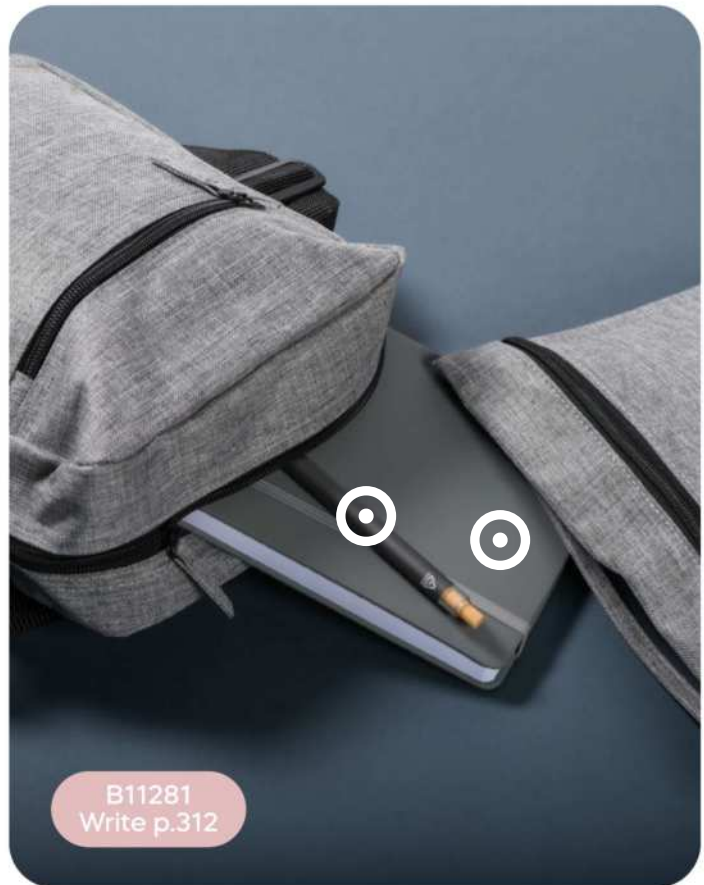

B11281
Write p.312