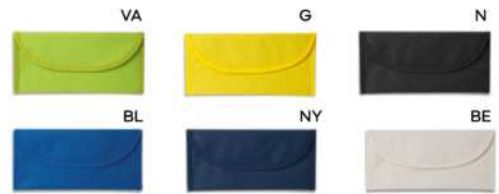

Q24401

€ 1,36

180x90

BUSTA PORTA DOCUMENTI
chiusura con velcro.

100/50 26,7x13,2 cm.

(M) poliestere 600D

SS