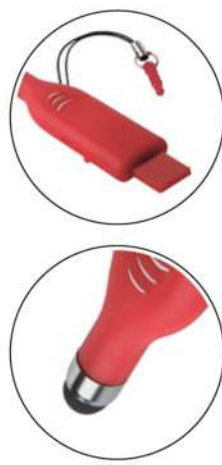

**MEMORIA USB DA 2GB - 4GB - 8GB**  
USB 2.0, senza laccio, confezione singola in scatoletta bianca.

100 8,5x2,6x1,2 cm.

SS

(M) pelle/metallo

PREZZO SU RICHIESTA

E14643

**MEMORIA USB DA 2GB - 4GB - 8GB**  
con touch screen, USB 2.0, con cordicella, confezione singola in scatoletta bianca.