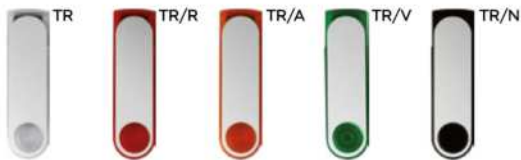

### E14652

40x13

SL1-SL2  
STC

**MEMORIA USB DA 2GB - 4GB - 8GB - 16GB - 32GB**  
USB 2.0, senza laccio, confezione singola in scatoletta bianca.

100 6x2x1,3 cm.

(M) legno

PREZZO SU RICHIESTA