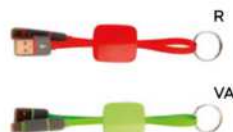

E14497

€ 3,27

30x25
STC1

CAVETTO 2 IN 1 PER RICARICA
con micro USB e connettore lightning.

500/100
plastica