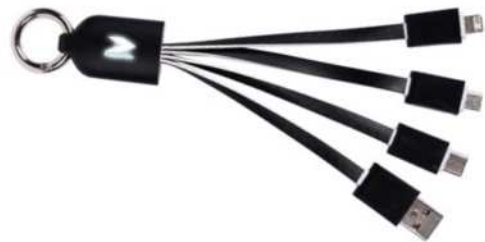

STC1-SL1

500/100

(M) bambù/plastica

**E14490** € 3,40

**CAVETTO 3 IN 1 PER RICARICA**  
con connettore unico micro USB, lightning e micro USB (tipo C). Con luce all'interno della targhetta in plastica che rende i loghi luminosi dopo l'incisione laser.

STC1-SL1

500/100

(M) plastica

**E14577** € 4,58

**CAVETTO 3 IN 1 PER RICARICA**  
con connettori micro USB, lightning e micro USB (tipo C). Con luce all'interno della parte in plastica che rende i loghi luminosi dopo l'incisione laser.