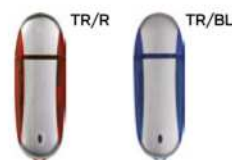

### E14614

33x12

STC-SL1  
SL2-DIG

**MEMORIA USB DA 2GB - 4GB - 8GB**  
USB 2.0, senza laccio, confezione singola in scatoletta bianca.

100 5,9x1,7x1,1 cm.

(M) plastica/alluminio

PREZZO SU RICHIESTA