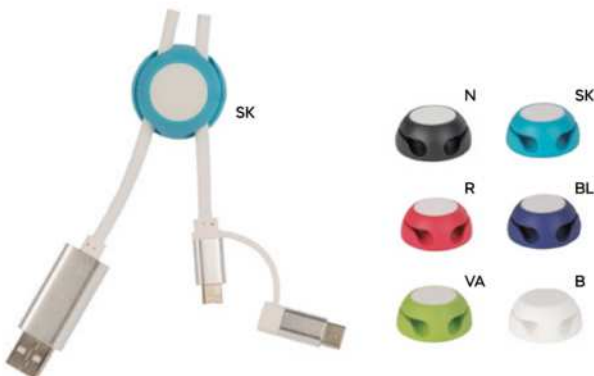

€ 2,88

65x65

**CAVETTO 3 IN 1 PER RICARICA**

con connettore unico micro USB, lightning e micro USB (tipo C). In custodia in plastica con alloggiamento porta cellulare.

100/50 7x7,2x1,9 cm.

(M) plastica

STC-DIG

S26033

€ 0,65

Ø 16

**PASSANTE PER CAVETTI**

con adesivo 3M, targhetta tonda centrale in plastica per la personalizzazione (Ø 1,9 cm.).

1000/100 Ø 3x1,5 cm.

(M) silicone/plastica

STC1