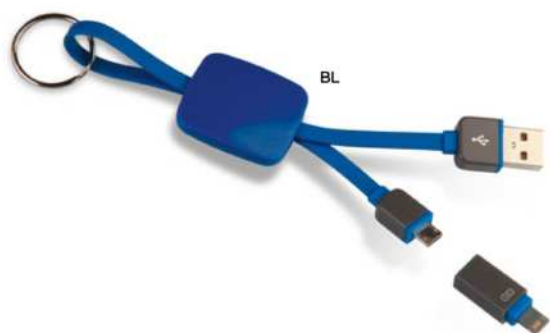

STC1-SL1

500/100

(M) plastica

**E14577** € 4,58

**CAVETTO 3 IN 1 PER RICARICA**  
con connettori micro USB, lightning e micro USB (tipo C). Con luce all'interno della parte in plastica che rende i loghi luminosi dopo l'incisione laser.

STC-SL1

500/100

(M) plastica/metallo

SCAN & PLAY

E14556

€ 3,14

25x30  
STC1

**CAVETTO 3 IN 1 PER RICARICA**  
con connettore unico micro USB,  
lightning e micro USB (tipo C).

500/100  
plastica

E14497

€ 3,27

30x25  
STC1

**CAVETTO 2 IN 1 PER RICARICA**  
con micro USB e connettore lightning.

500/100  
plastica

E14572

€ 4,71