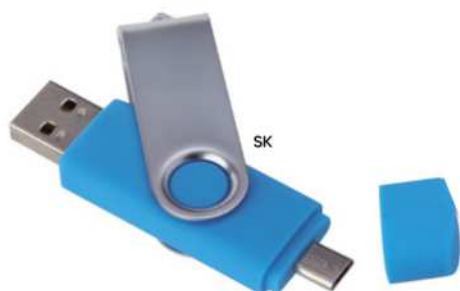

Bestseller

USB flash drives!

E14613

MEMORIA USB DA 2GB - 4GB - 8GB - 16GB - 32GB
USB 2.0, senza laccio, confezione singola in
scatoletta bianca.

100 5,8x2x1,1 cm.

(M) plastica/acciaio

STC-SL1
SL2-DIG

PREZZO SU RICHIESTA

V3E14613

MEMORIA USB DA 32GB
USB 3.0, senza laccio, confezione singola in
scatoletta bianca.

100 5,8x2x1,1 cm.

(M) plastica/acciaio

STC-SL1
SL2-DIG

PREZZO SU RICHIESTA

E14645

MEMORIA USB DA 4GB - 8GB
con connettore micro USB, USB 2.0, senza
laccio, confezione singola in scatoletta bianca.
Compatibile solo con apparecchi con sistema
Android che supportano la funzione OTG.

100 7,1x2x1,1 cm.

(M) plastica/acciaio

STC-SL1
SL2-DIG

PREZZO SU RICHIESTA