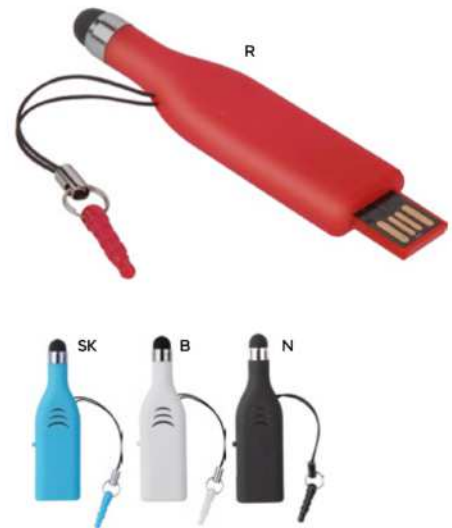

**MEMORIA USB DA 2GB - 4GB - 8GB**  
USB 2.0, senza laccio, confezione singola in scatoletta bianca.

100 8,5x2,6x1,2 cm.

SS

(M) pelle/metallo

PREZZO SU RICHIESTA

E14643

**MEMORIA USB DA 2GB - 4GB - 8GB**  
con touch screen, USB 2.0, con cordicella, confezione singola in scatoletta bianca.