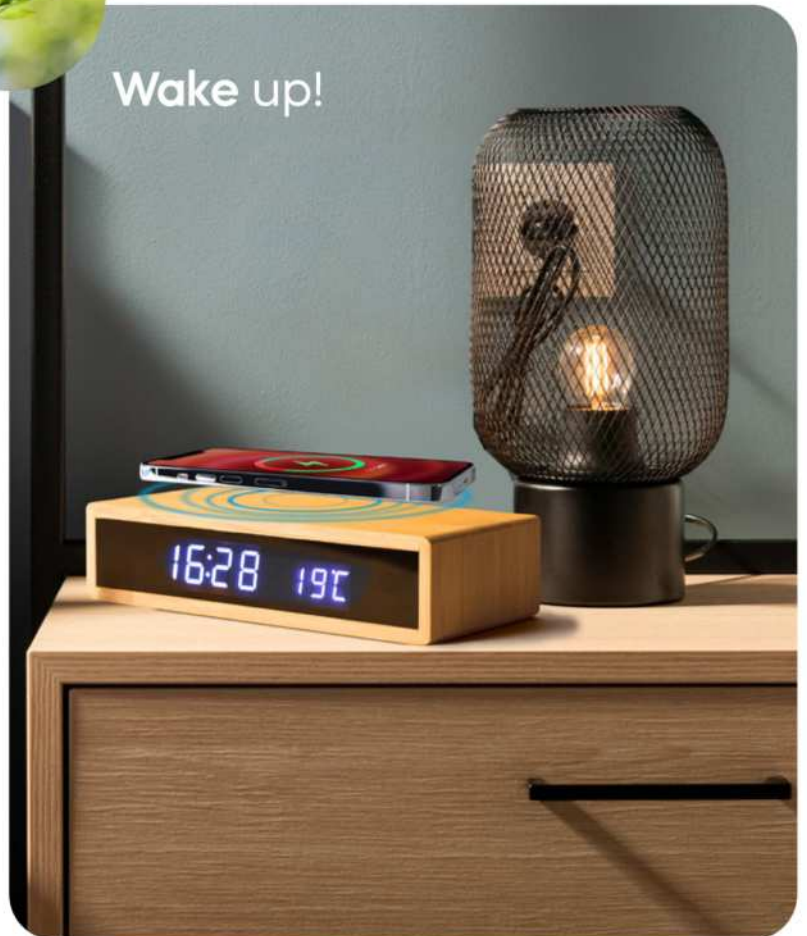

STC

**4.2 BLUETOOTH FINDER**  
dispositivo bluetooth trova oggetti, funge  
altresi da telecomando. Pile incluse.

250/50 5,2x3,1x1,1 cm.

plastica

accessori smartphone e tablet

Technology

S26213

€ 14,25

60x70

STC

**PORTAPENNE CON CARICATORE WIRELESS**

unità di ampliamento con tre porte USB, caricatore wireless (5W) adatto per smartphone di ultima generazione (compatibili con lo standard Qi wireless), con vano porta smartphone. Munito di cavetto micro USB.

50/25 8,3x10x8,7 cm.

M paglia di grano+ABS

Wake up!

E14580

€ 26,01

14x60

SLV1-SSC

**SVEGLIA LCD DA TAVOLO CON CARICATORE WIRELESS**

cornice in bambù, con orologio LCD, allarme e termometro. Funge anche da caricatore wireless, carica ossia gli smartphone di ultima generazione (compatibili con lo standard Qi wireless), input DC 5V/2A, wireless output DC5V/1A (5W). Munita di cavetto USB di alimentazione.