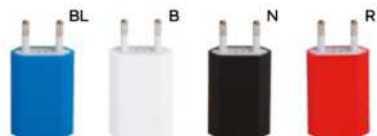

E14496

€ 3,92

ALIMENTATORE USB

Input 100-240V Output: 5V/1A

400/50 6,6x3,5x1,4 cm.

(M) plastica

STC1-DIG