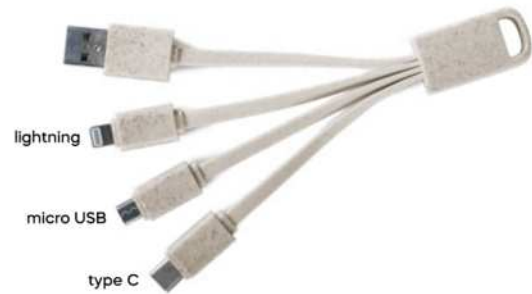

200/50

(M) canapa/paglia di grano+ABS/sughero/RPET

**E14595**

€ 4,31

Ø 30

STC1-SL1

**CAVETTO 3 IN 1 PER RICARICA**

con connettore unico micro USB e lightning, micro USB (tipo C). Realizzato in materiali ecocompatibili, parte cilindrica per personalizzazione in bambù su un lato, paglia di grano e ABS sull'altro lato. Cavetto riavvolgibile di lunghezza pari a 80 cm. ca.

200/100 Ø 4,1x1,6 cm.

(M) paglia di grano+ABS/bambù

E14584

€ 5,49

SL1-STC

**CAVETTO 3 IN 1 PER RICARICA**  
con connettori lightning, micro USB, micro USB (tipo C). Munito di inserto in bambù sulla parte frontale, realizzato in paglia di grano e TPE.

500/100

paglia di grano+TPE/bambù

E14585

€ 4,97

STC

**CAVETTO 3 IN 1 PER RICARICA**  
con connettori lightning, micro USB, micro USB (tipo C). Realizzato in paglia di grano e TPE.

500/100

paglia di grano+TPE