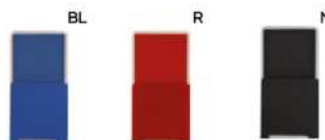

Q24032

€ 0,76

PORTA TELEFONO UNIVERSALE
da tavolo.

500/100 11,2x5,5x1,9 cm. (chiuso)

(M) plastica

STC

Q24043

€ 1,28

PORTA TELEFONO UNIVERSALE
antiscivolo, da tavolo.

200/50 12,8x6,3x1,5 cm.

(M) plastica

STC