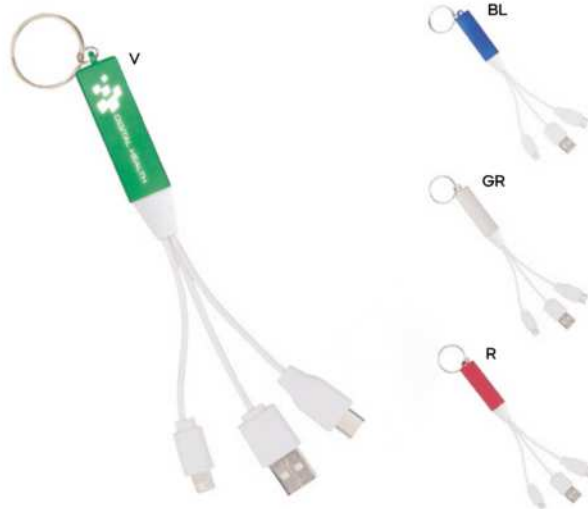

STC-SL1

500/100

(M) plastica/metallo

SCAN & PLAY

E14556

€ 3,14

25x30  
STC1

**CAVETTO 3 IN 1 PER RICARICA**  
con connettore unico micro USB,  
lightning e micro USB (tipo C).

500/100  
plastica

E14497

€ 3,27

30x25  
STC1

**CAVETTO 2 IN 1 PER RICARICA**  
con micro USB e connettore lightning.

500/100  
plastica

E14572

€ 4,71

20x15  
STC1

**CAVETTO 4 IN 1 PER RICARICA**  
con connettori lightning, micro USB, micro  
USB (tipo C) e mini USB.

500/100 12x2,7x0,7 cm.  
plastica

E14485

€ 3,40

40x10  
SLL-STC

**CAVETTO 3 IN 1 PER RICARICA**  
con connettore unico micro USB, lightning  
e micro USB (tipo C). Con luce all'interno  
che rende i loghi luminosi dopo l'incisione  
laser e anello in metallo portachiavi.