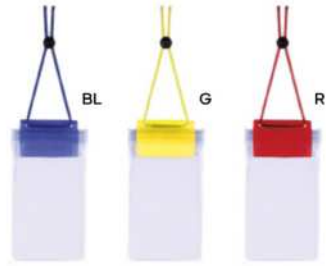

STC

Q24043

€ 1,28

**PORTA TELEFONO UNIVERSALE**  
antiscivolo, da tavolo.

200/50 12,8x6,3x1,5 cm.

(M) plastica

STC

**Q24428**