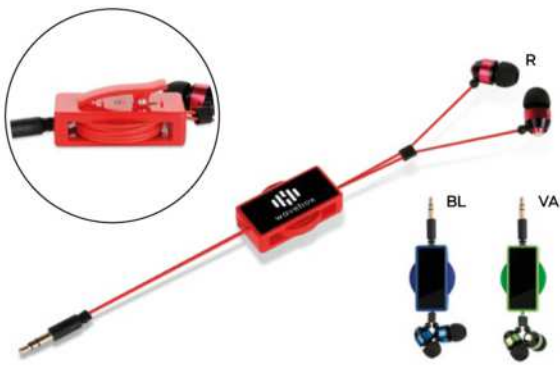

M20038

€ 3,01

STC

AURICOLARI

impedenza 32 Ohm, risposta di frequenza 20-20.000 Hz, spinotto da 3,5 mm., lunghezza cavo 90 cm. circa. Riavvolgibile automaticamente in supporto di plastica rettangolare (dimensioni 4,4x2 cm.) con clip sul retro.

500/50

plastica

M20042

€ 1,80

STC-DIG

AURICOLARI

impedenza 32 Ohm, risposta di frequenza 20-20.000 Hz, spinotto da 3,5 mm., lunghezza cavo 120 cm.ca. Forniti in custodia in plastica appendibile.

200/50 Ø 6,4x2,5 cm.

plastica

M20029

€ 3,79

STC-DIG

AURICOLARI CON MICROFONO

collegamento tramite micro USB (tipo C), impedenza 32 Ohm, risposta di frequenza 20Hz-20.000Hz. Forniti in custodia in plastica.

200/50 7x7x1,9 cm.

plastica

M20040

€ 10,98

STC-DIG

AURICOLARI BLUETOOTH

Bluetooth 4.2, impedenza 32 Ohm, risposta di frequenza 20-20.000 Hz, batteria ricaricabile da 55mAh (circa 4 ore di funzionamento), con cavetto micro USB, con microfono e controllo per volume, avanzamento traccia e chiamate telefoniche. Forniti in custodia in plastica.

200/50 7,1x7,1x2,5 cm.

plastica