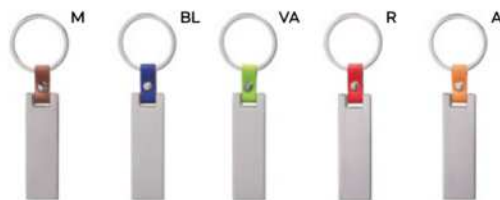

(M) metallo/PVC

SL1-SL2

**E14208** € 1,80

**PORTACHIAVI**

con astuccio in confezione singola.

400/100 7,8x2,3x0,5 cm.

(M) metallo/PVC

STC-SL1