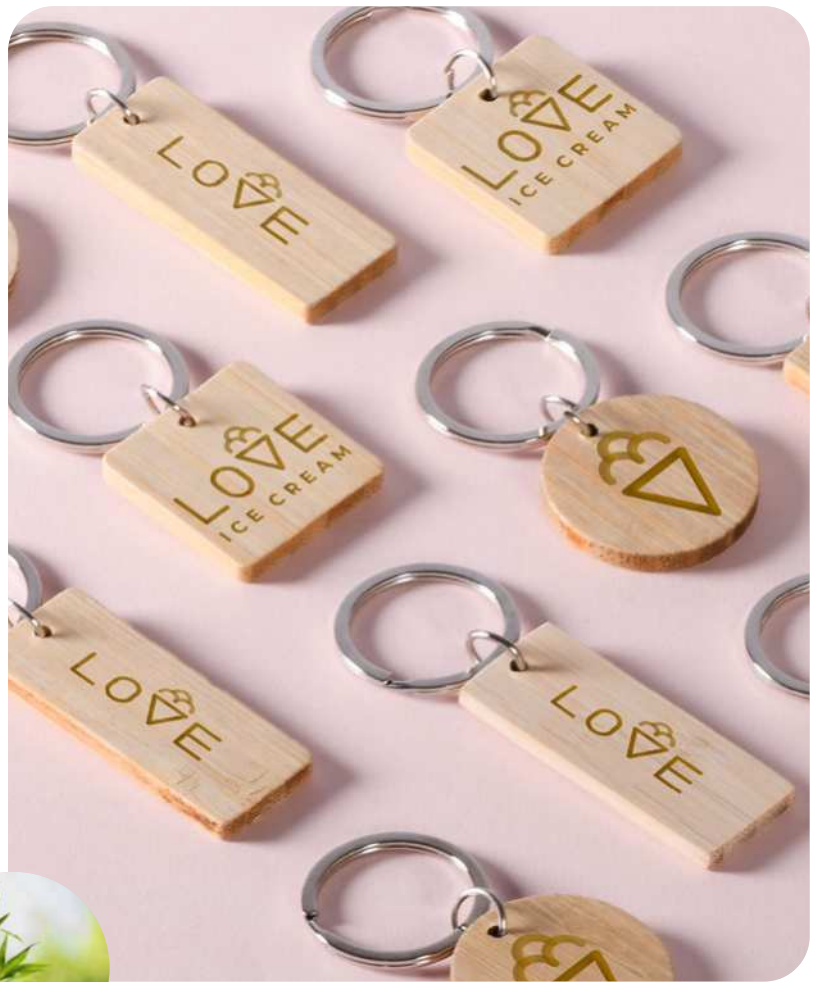

 New

**E14326**

€ 0,50

**PORTACHIAVI IN BAMBÙ**

Ø 20

 1000/200  Ø 3,7x0,4 cm.

 bambù/metallo

STC1-SL1  
SL2

Bamboo

 New

**E14327**

€ 0,50

**PORTACHIAVI IN BAMBÙ**

25x20

 1000/200  3,5x3,5x0,4 cm.

 bambù/metallo