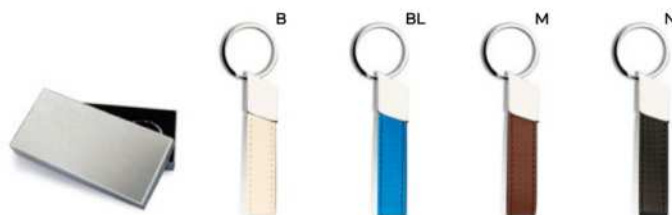

**E14245**

€ 2,09

**PORTACHIAVI**

con piastra in metallo ed astuccio in confezione singola.

400/100 9,9x3,3x0,4 cm.

SL1

(M) metallo/PU

**E14244**