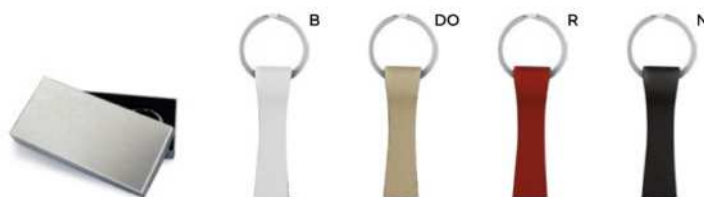

€ 1,54

**PORTACHIAVI**

con astuccio in confezione singola.

400/100 11x1,8x0,8 cm.

SL1

(M) metallo/PU

**E14132**

€ 1,52