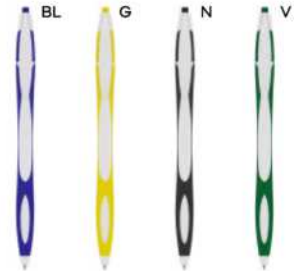

€ 0,34

**PENNA A SFERA**

in plastica con effetto gommato al tatto, stampabile solo sulla clip, chiusura a scatto, refill nero.

1000/100 13,9 cm.

M plastica

GR 10 gr.

ST

**B11026**

€ 0,24

**PENNA A SFERA**

con chiusura a scatto, refill nero.

1000/100 14 cm.

M plastica

GR 5 gr.

ST

**B11009**