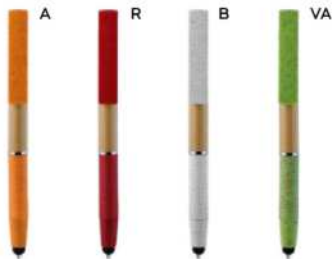

(M) metallo/plastica

(GR) 16 gr.

E14660  
**Technology**  
p. 229

tip & touch

**B11267**

€ 0,76

**PENNA A SFERA CON TOUCH SCREEN**  
fusto in bambù, impugnatura e clip in paglia di grano e ABS, con alloggiamento per smartphone nella clip. Chiusura a scatto, refill nero.