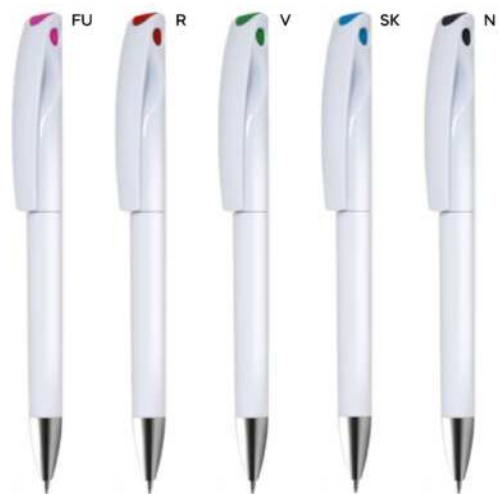

plastica

7 gr.

**B11172**

€ 0,13

70x7

ST-DIG1

**PENNA A SFERA**

con chiusura a scatto, refill nero.

1000/100 13,8 cm.

plastica

7 gr.

**B11269**

€ 0,34

**PENNA A SFERA**

con chiusura a rotazione, refill nero.

1000/100 14 cm.