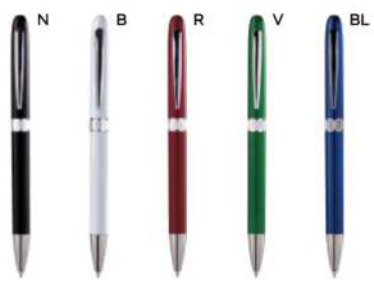

in plastica con clip in metallo, chiusura a scatto, refill nero.

1000/100 13,8 cm.

plastica/metallo

12 gr.

Bestseller

Bestseller

**B11123** € 0,34

LOGO mm  
45x6