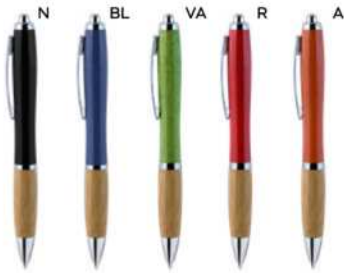

Bestseller

penne

Write

**B11268**

€ 0,47

**PENNA A SFERA**

fusto in paglia di grano e ABS, impugnatura in bambù e clip in metallo. Chiusura a scatto, refill nero.

1000/100 14,1 cm.