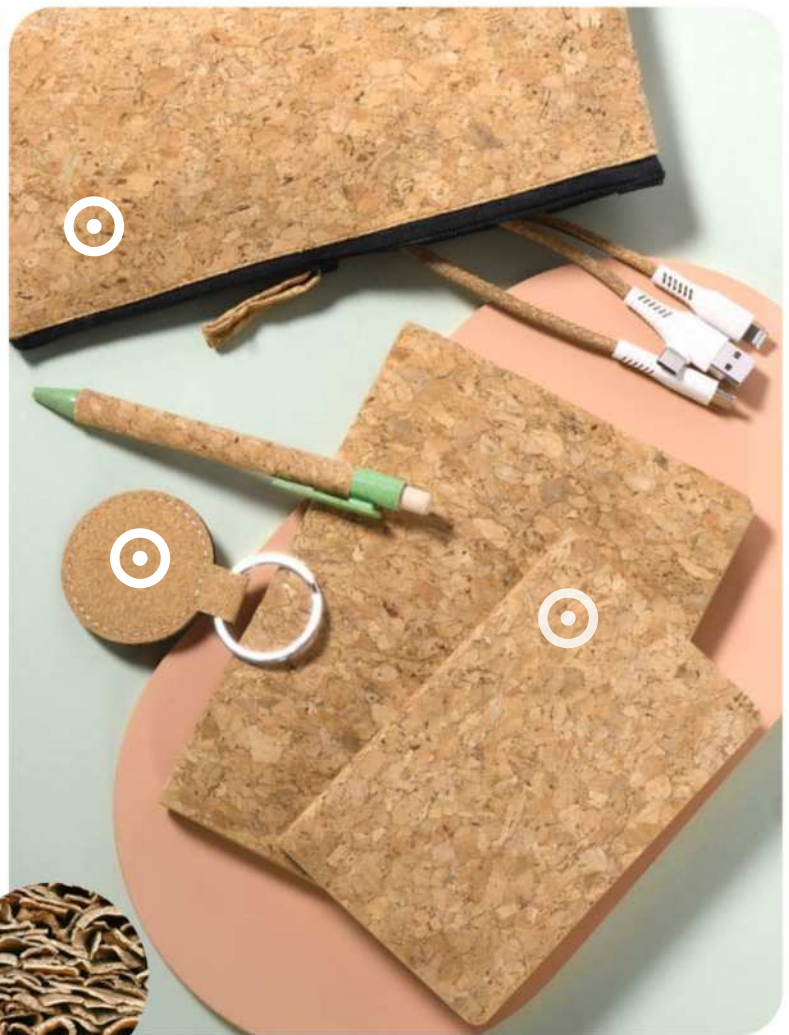

€ 0,39

**PENNA A SFERA**

in sughero, clip, pulsante e puntale in paglia di grano e ABS, chiusura a scatto, refill nero.

1000/100 14 cm.

ST-SLL

(M) sughero/paglia di grano+ABS

(GR) 11 gr.

**B11127**