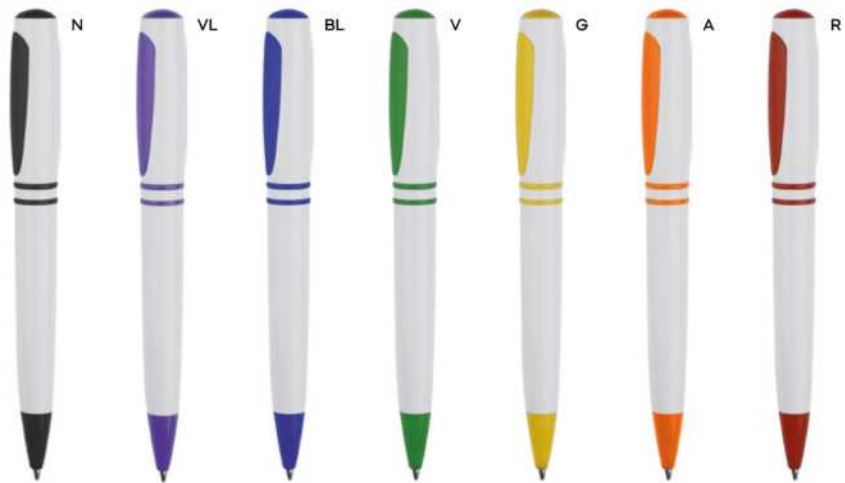

B11028

€ 0,34

PENNA A SFERA

meccanismo a rotazione che fa entrare ed uscire vicendevolmente la clip e la punta a sfera dalla penna, refill nero.

1000/100 13,7 cm.

ST-DIG1

(M) plastica

(GR) 12 gr.