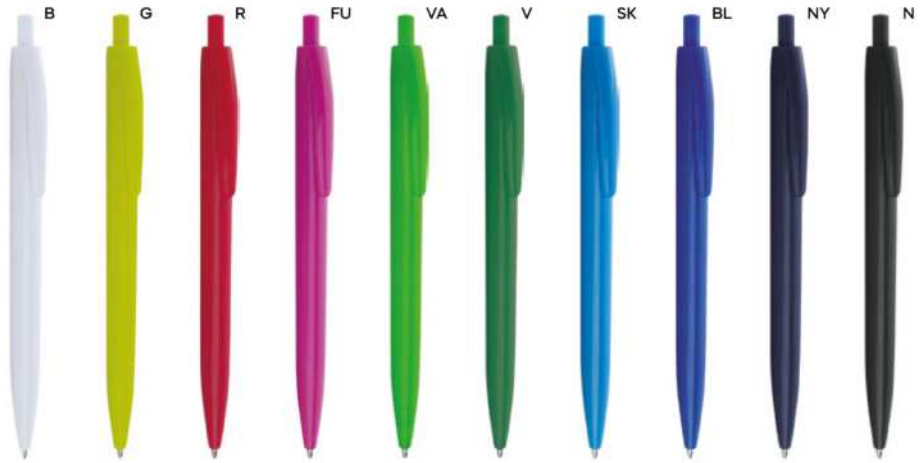

B11171

€ 0,13

70x7

ST

PENNA A SFERA

con chiusura a scatto, refill nero.

1000/100 13,8 cm.

plastica

7 gr.