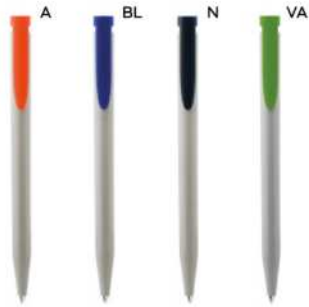

B11266

€ 0,29

70x4

ST

PENNA A SFERA

in plastica riciclata, chiusura a scatto, refill nero.

1000/100 14 cm.

(M) plastica riciclata

(GR) 5 gr.