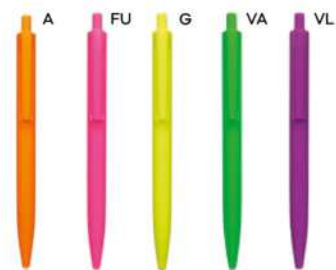

€ 0,34

**PENNA A SFERA COLORI FLUORESCENTI**

con chiusura a scatto, refill nero.

1000/100 14,3 cm.

(M) plastica

(GR) 10 gr.

ST

**B11167**