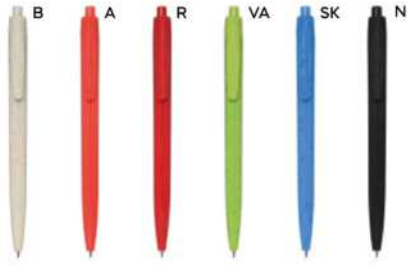

**B11112**

€ 0,31

**PENNA A SFERA**  
a forma di matita, chiusura a scatto, refill nero.

ST

1000/100 16,2 cm.

(M) plastica/cartone riciclato

(GR) 6 gr.

**B11232**