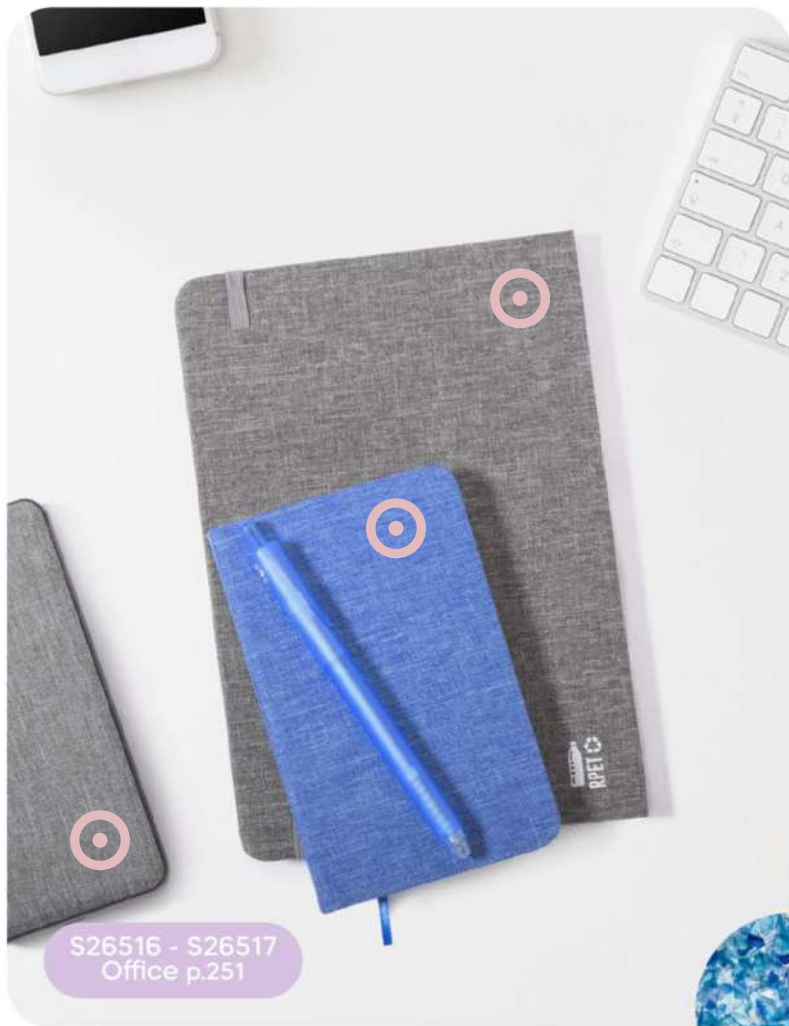

S26516 - S26517
Office p.251