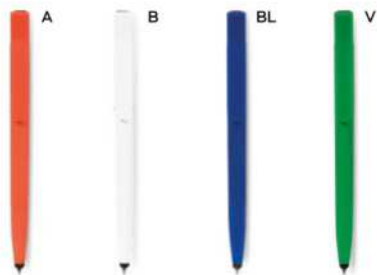

in plastica, inchiostri di colore blu, nero e rosso, chiusura a rotazione.

1000/100 14 cm.

plastica

10 gr.

**New**

**B11280**

€ 0,44

45x6 25x5

**PENNA A SFERA A 3 COLORI CON TOUCH SCREEN**

fusto in plastica, impugnatura in bambù, inchiostri di colore blu, nero e rosso, chiusura a scatto.

1000/100 14,7 cm.

plastica/bambù

9 gr.

tip  
&  
touch

**B11207**