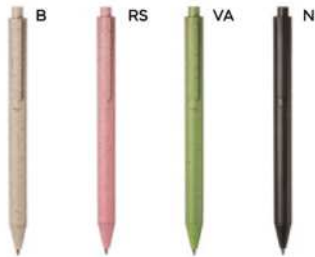

€ 0,18

**PENNA A SFERA**

in paglia di grano e ABS, chiusura a scatto, refill nero.

1000/100 14 cm.

ST

(M) paglia di grano+ABS

(GR) 6 gr.

**B11132**