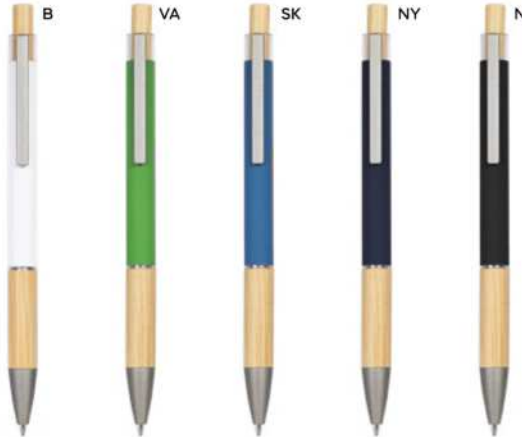

New

B11287

€ 0,76

60x6

SL

PENNA A SFERA

fusto in alluminio rivestito in materiale gommato al tatto, clip e puntale in plastica, chiusura a scatto con pulsante in bambù, refill nero. Personalizzazione solo con incisione laser, il logo inciso sarà di colore silver.

500/50 14 cm.

M alluminio/bambù/plastica

GR 15 gr.

New

B11288

€ 0,76

60x5

SL

PENNA A SFERA

fusto in alluminio rivestito in materiale gommato al tatto, clip in metallo, puntale in plastica, impugnatura in bambù, chiusura a scatto con pulsante in bambù, refill nero. Personalizzazione solo con incisione laser, il logo inciso sarà di colore silver.

500/50 14 cm.

M alluminio/metallo/bambù/plastica

GR 14 gr.