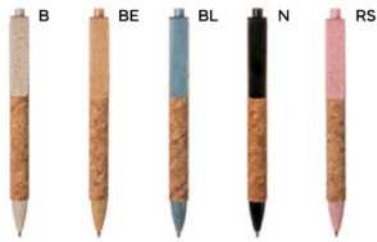

**PENNA A SFERA IN PIETRA**

realizzata con miscela di carbonato di calcio e PP, personalizzabile solo sulla clip. Chiusura a scatto, refill nero.

1000/100 13,8 cm.

M carbonato di calcio+PP

GR 13 gr.

Stone

**B11114**