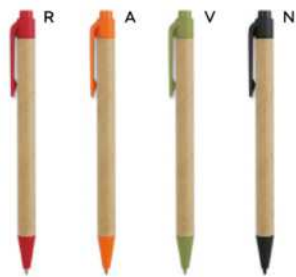

B11068

€ 0,31

PENNA A SFERA BIODEGRADABILE
in plastica biodegradabile e cartone riciclato, chiusura a scatto, refill nero.

ST

1000/100 14 cm.

(M) plastica biodegradabile
cartone riciclato

(GR) 6 gr.