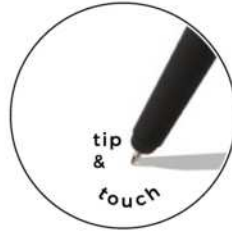

**PENNA A SFERA CON TOUCH SCREEN**  
in plastica, chiusura a scatto, refill nero.

1000/100 14,7 cm.

(M) plastica

(GR) 7 gr.

ST

**B11204**

€ 0,31

**PENNA A SFERA CON TOUCH SCREEN**  
in plastica, chiusura a scatto, refill nero.

1000/100 13,9 cm.

(M) plastica

(GR) 8 gr.

ST

**B11192**

€ 0,58

**PENNA A SFERA CON TOUCH SCREEN**  
in plastica con impugnatura in gomma,  
chiusura a scatto, refill nero.

500/50 14 cm.