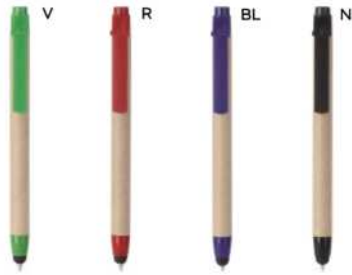

B11142 € 0,37

PENNA A SFERA CON TOUCH SCREEN
in cartone riciclato, con chiusura a scatto, refill nero.

1000/100 13,5 cm.

ST

(M) plastica/cartone riciclato

(GR) 7 gr.

tip & touch