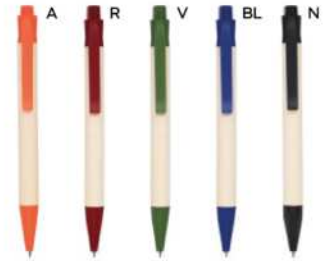

B11272

€ 0,38

70x7

ST

1000/100 14 cm.

M cartone riciclato del latte/PLA

GR 8 gr.

PENNA A SFERA IN CARTONE DEL LATTE realizzata con cartoni riciclati del latte. Dopo aver separato i materiali dei cartoni del latte, la carta viene utilizzata per creare il fusto della penna. Clip, pulsante e puntale in plastica biodegradabile e compostabile PLA. Chiusura a scatto, refill nero.