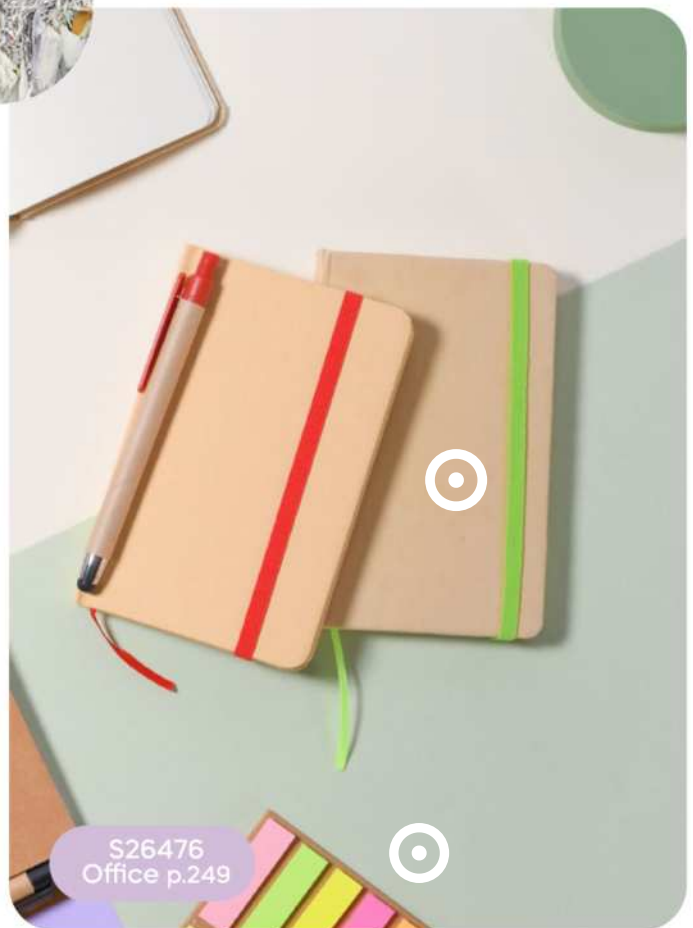

**PENNA A SFERA CON TOUCH SCREEN**  
in plastica, chiusura a scatto, refill nero.

1000/100 13,9 cm.

ST

(M) plastica

(GR) 8 gr.

tip & touch

S26476  
Office p.249

**B11230**