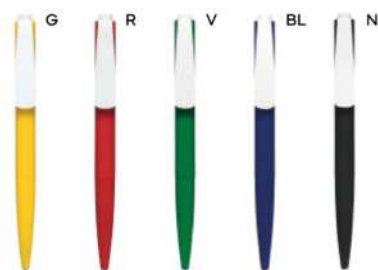

€ 0,34

**PENNA A SFERA COLORI FLUORESCENTI**

con chiusura a scatto, refill nero.

1000/100 14,3 cm.

(M) plastica

(GR) 9 gr.

ST

**B11219**