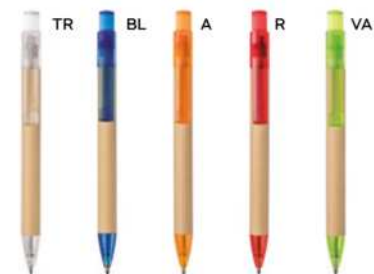

B11113

€ 0,29

PENNA A SFERA
in cartone, con chiusura a scatto, refill nero.

ST

1000/100 14,6 cm.

(M) plastica/cartone

(GR) 8 gr.