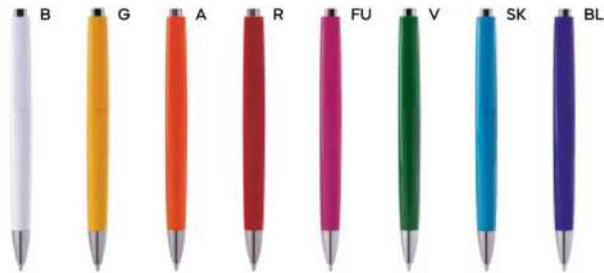

45x8

30x8

ST-DIG1

**PENNA A SFERA**

con chiusura a rotazione, refill nero.

1000/100 14,7 cm.

(M) plastica

(GR) 13 gr.