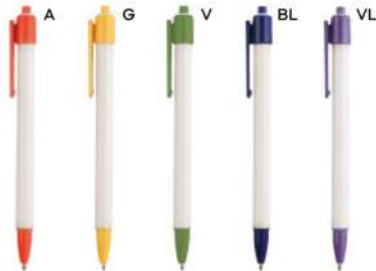

€ 0,34

**PENNA A SFERA**

in plastica con effetto gommato al tatto, stampabile solo sulla clip, chiusura a scatto, refill nero.

1000/100 13,9 cm.

M plastica

GR 10 gr.

ST

**B11026**