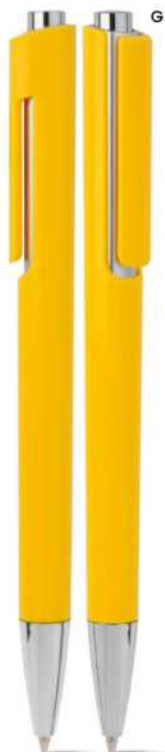

**B11233**

€ 0,31

**PENNA A SFERA**  
chiusura a scatto, refill nero.

1000/100 14,3 cm.

(M) plastica

(GR) 9 gr.

ST

penne

Write

**B11164**

€ 0,37

**PENNA A SFERA**  
con chiusura a rotazione, refill nero.

1000/100 13,9 cm.

(M) plastica

(GR) 10 gr.

ST

**B11036**

€ 0,39

**PENNA A SFERA**  
con chiusura a scatto, refill nero.

1000/100 14,1 cm.

(M) plastica

(GR) 9 gr.

ST-DIG1

B11255