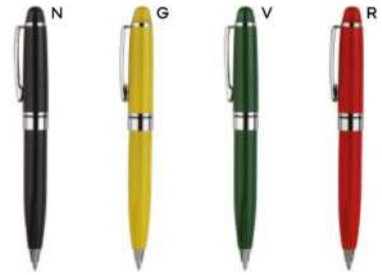

B11041

€ 2,07

MINI PENNA A SFERA

in metallo, chiusura a rotazione, refill nero.

1000/100 10,7 cm.

(M) metallo

(GR) 14 gr.

STM-SL