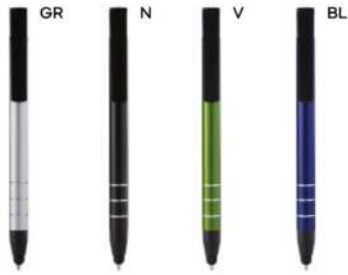

Wheat straw

New

SK

**B11286**

€ 0,34

**PENNA A SFERA**  
in paglia di grano e ABS, con alloggiamento per smartphone nella clip. Chiusura a scatto, refill nero.

1000/100 14,5 cm.

(M) paglia di grano+ABS

(GR) 10 gr.

STM

tip & touch

**B11225**

€ 0,76

**PENNA A SFERA CON TOUCH SCREEN**  
in metallo con alloggiamento in plastica per smartphone. Chiusura a scatto, refill nero.

500/50 14,1 cm.

STM-SL