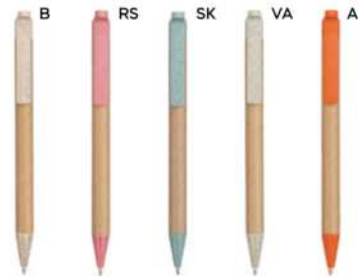

B11104

€ 0,18

PENNA A SFERA
in cartone riciclato, paglia di grano e ABS, chiusura a scatto, refill nero.

ST

1000/100 13,8 cm.

(M) cartone riciclato/paglia di grano+ABS

(GR) 6 gr.