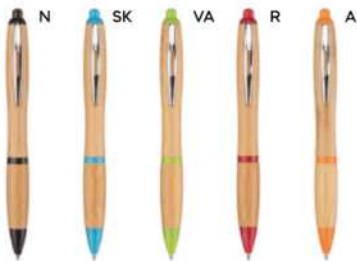

B11137

€ 0,92

PENNA A SFERA

fusto ed impugnatura in bambù, clip in metallo, pulsante e puntale in plastica, chiusura a scatto, refill nero.

1000/100 14 cm.

SL-STM

(M) bambù/metallo/plastica

(GR) 10 gr.