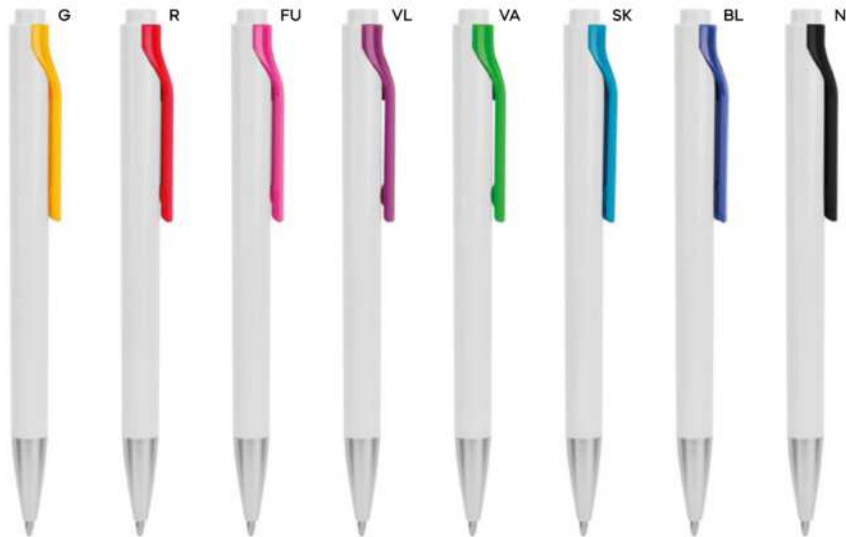

B11042

€ 0,24

PENNA A SFERA

con chiusura a scatto, refill nero.

1000/100 14 cm.

ST-DIG1

(M) plastica

(GR) 7 gr.