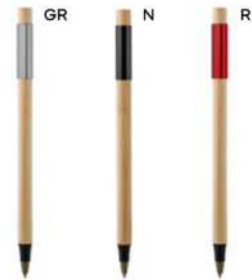

B11261

€ 0,42

PENNA A SFERA

fusto in bambù con fascetta in alluminio (lunghezza fascetta 3 cm. ca), refill nero.

1000/100 15 cm.

STM-SL

(M) bambù/alluminio

(GR) 5 gr.