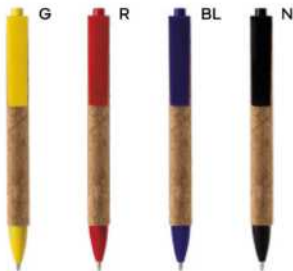

€ 0,39

**PENNA A SFERA**

in sughero, clip, pulsante e puntale in paglia di grano e ABS, chiusura a scatto, refill nero.

1000/100 14 cm.

ST-SLL

(M) sughero/paglia di grano+ABS

(GR) 11 gr.

**B11127**