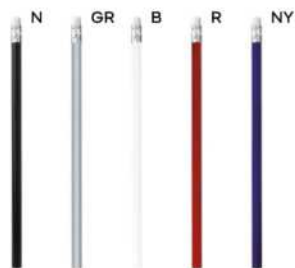

B11150

€ 0,11

MATITA CON GOMMA
in legno naturale, mina 2B.

1000/100 18,8 cm

(M) legno

(GR) 6 gr.

ST