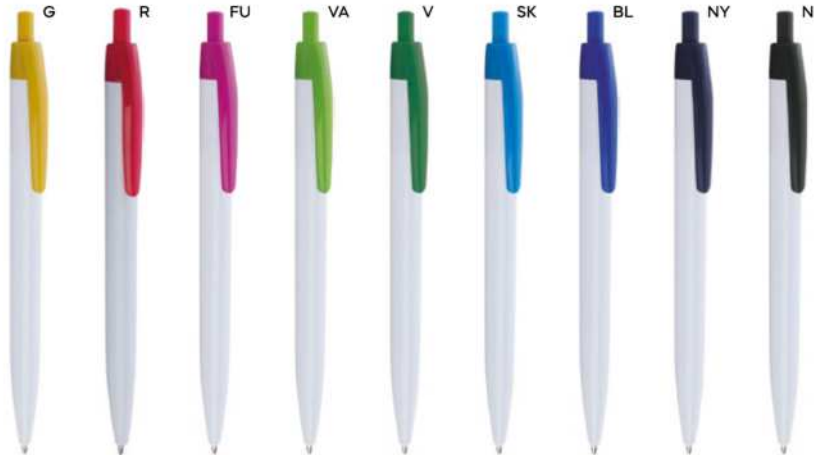

B11172

€ 0,13

70x7

ST-DIG1

PENNA A SFERA

con chiusura a scatto, refill nero.

1000/100 13,8 cm.

plastica

7 gr.