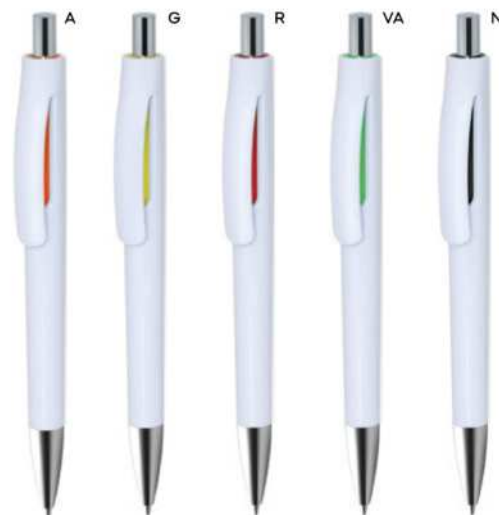

B11270

€ 0,34

PENNA A SFERA

con chiusura a scatto, refill nero.

1000/100 14 cm.

(M) plastica

(GR) 9 gr.

ST