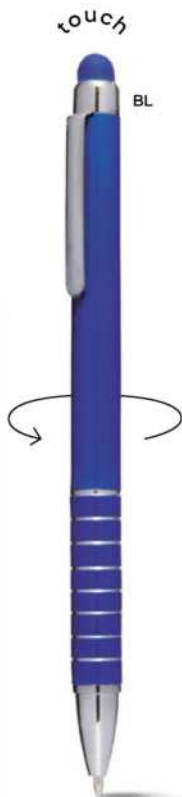

**PENNA A SFERA CON TOUCH SCREEN**  
in plastica, chiusura a scatto, refill nero.

1000/100 13,9 cm.

ST

(M) plastica

(GR) 8 gr.

tip & touch

S26476  
Office p.249

**B11230**

€ 0,42

**PENNA A SFERA CON TOUCH SCREEN**  
in plastica con clip in metallo, chiusura a rotazione, refill nero.

1000/100 14,1 cm.

ST-DIG1

(M) plastica

(GR) 10 gr.

**B11168**

€ 0,44

**MINI PENNA A SFERA CON TOUCH SCREEN**  
clip in metallo, fusto in plastica, chiusura a rotazione, refill nero.

1000/100 12,5 cm.

ST

(M) plastica/metallo

(GR) 7 gr.

**B11189**

€ 0,50

**PENNA A SFERA CON TOUCH SCREEN**  
in plastica con clip in metallo, chiusura a rotazione, refill nero.