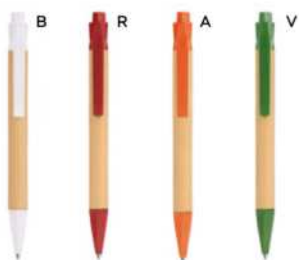

GR 6 gr.

**PENNA A SFERA IN CARTONE DEL LATTE** realizzata con cartoni riciclati del latte. Dopo aver separato i materiali dei cartoni del latte, la carta viene utilizzata per creare il fusto della penna. Clip, pulsante e puntale in plastica biodegradabile e compostabile PLA. Chiusura a scatto, refill nero.

**B11272**

€ 0,38

70x7

ST

1000/100 14 cm.

M cartone riciclato del latte/PLA

GR 8 gr.

**PENNA A SFERA IN CARTONE DEL LATTE** realizzata con cartoni riciclati del latte. Dopo aver separato i materiali dei cartoni del latte, la carta viene utilizzata per creare il fusto della penna. Clip, pulsante e puntale in plastica biodegradabile e compostabile PLA. Chiusura a scatto, refill nero.