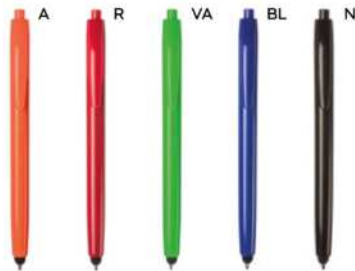

**B11143** € 0,39

**PENNA A SFERA CON TOUCH SCREEN**  
in cartone riciclato, con chiusura a scatto, refill nero.

1000/100 13,5 cm.

ST

(M) plastica/cartone riciclato

(GR) 7 gr.

tip & touch

**B11119** € 0,24