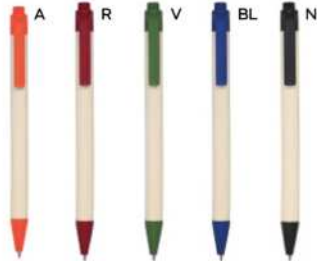

penne

Write

B11271

€ 0,38

70x6

ST

1000/100 14 cm.

M cartone riciclato del latte/PLA

GR 6 gr.

PENNA A SFERA IN CARTONE DEL LATTE realizzata con cartoni riciclati del latte. Dopo aver separato i materiali dei cartoni del latte, la carta viene utilizzata per creare il fusto della penna. Clip, pulsante e puntale in plastica biodegradabile e compostabile PLA. Chiusura a scatto, refill nero.