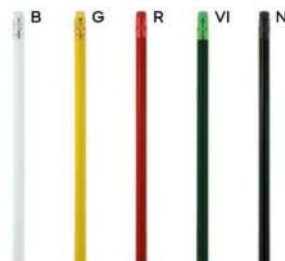

**B11157**

€ 0,16

**MATITA CON GOMMA COLORATA**  
in legno naturale, mina 2B.

1000/100 18,8 cm

(M) legno

(GR) 6 gr.

ST

**B11154**