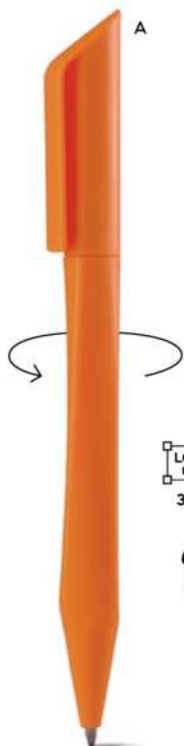

€ 0,24

**PENNA A SFERA**

con chiusura a scatto, refill nero.

1000/100 14 cm.

M plastica

GR 5 gr.

ST

**B11009**

€ 0,37

**PENNA A SFERA**

con chiusura a scatto, refill nero.

1000/50 14,5 cm.

M plastica

GR 8 gr.

ST

**B11122**

€ 0,34

**PENNA A SFERA**

con chiusura a rotazione, refill nero.

1000/100 14,7 cm.

(M) plastica

(GR) 11 gr.

ST

**B11035**