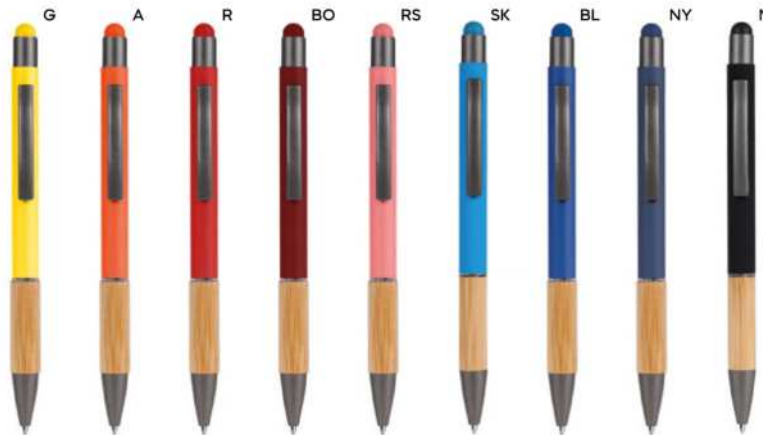

B11244

€ 0,81

SL

PENNA A SFERA CON TOUCH SCREEN
in alluminio, rivestita in materiale gommato al tatto, clip in metallo e puntale in plastica. Personalizzabile solo con incisione laser, il logo inciso sarà di colore silver. Chiusura a scatto, refill nero.

500/50 14,5 cm.

M alluminio/metallo

GR 14 gr.

touch