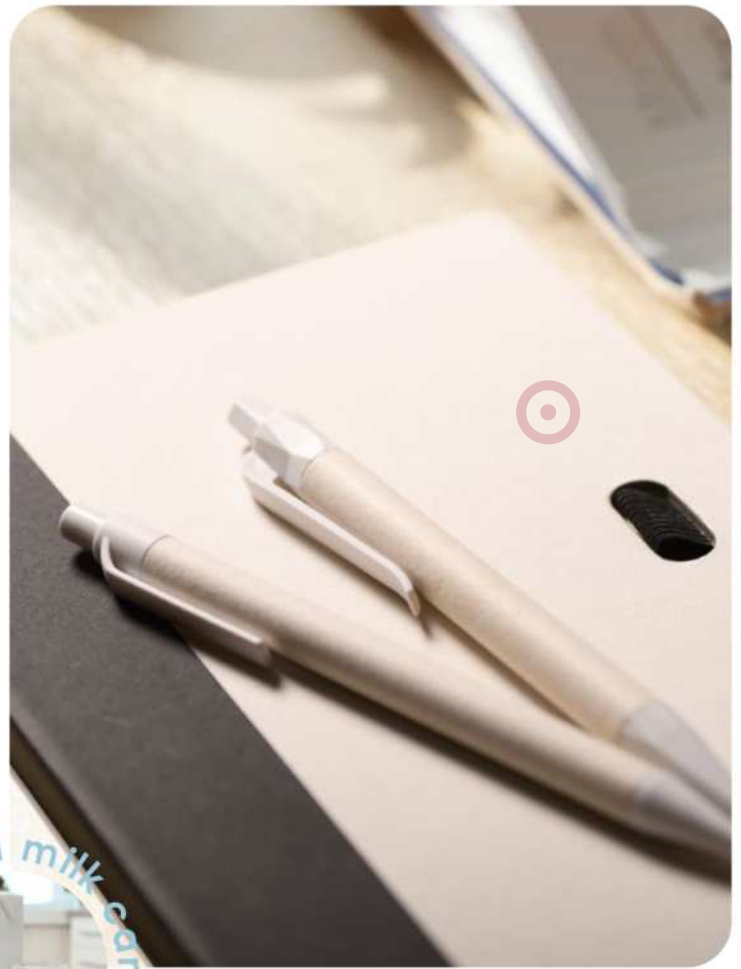

STM

**PENNA A SFERA CANCELLABILE**

in plastica ABS riciclata, chiusura a scatto, refill nero cancellabile tramite gommino nella parte superiore.

1000/100 14,3 cm.

plastica ABS riciclata

11 gr.

S26483  
Office p.248