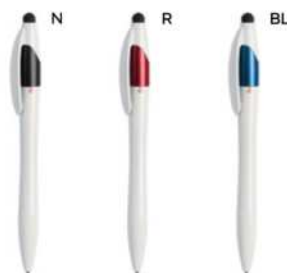

B11202

€ 0,76

60x6

PENNA A SFERA A 3 COLORI CON TOUCH SCREEN

in plastica, inchiostri di colore blu, nero e rosso, chiusura a rotazione.

1000/100 14 cm.

plastica

10 gr.