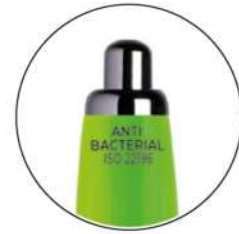

B11255

B11245

★ Bestseller

B11255

€ 0,39

60x7

STM

PENNA A SFERA IN RPET

con clip in metallo. Chiusura a scatto, refill nero.

1000/100 14,1 cm.

(M) RPET/metallo

(GR) 13 gr.

B11245

€ 0,31

50x8

ST-DIG1

PENNA A SFERA ANTIBATTERICA

con fusto antibatterico in plastica ABS, clip in metallo e puntale in plastica. Grazie ad uno speciale additivo (silver nano) impedisce ai batteri la colonizzazione del fusto della penna. Chiusura a scatto, refill nero. ISO 22196

1000/100 14 cm.

(M) plastica/metallo

(GR) 12 gr.