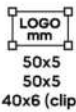

(M) metallo/plastica

(GR) 16 gr.

E14660  
**Technology**  
p. 229

tip & touch

**B11267**

€ 0,76

**PENNA A SFERA CON TOUCH SCREEN**  
fusto in bambù, impugnatura e clip in paglia di grano e ABS, con alloggiamento per smartphone nella clip. Chiusura a scatto, refill nero.