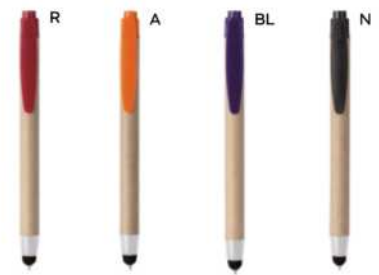

 14 gr.

**B11142** € 0,37

**PENNA A SFERA CON TOUCH SCREEN**  
in cartone riciclato, con chiusura a scatto, refill nero.

1000/100 13,5 cm.

ST

(M) plastica/cartone riciclato

(GR) 7 gr.

tip & touch