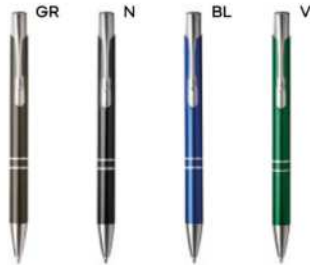

B11239

€ 0,55

PENNA A SFERA

fusto in alluminio, puntale e clip in metallo, chiusura a scatto, refill nero.

500/50 13,6 cm.

SL-STM

(M) alluminio/metallo

(GR) 14 gr.