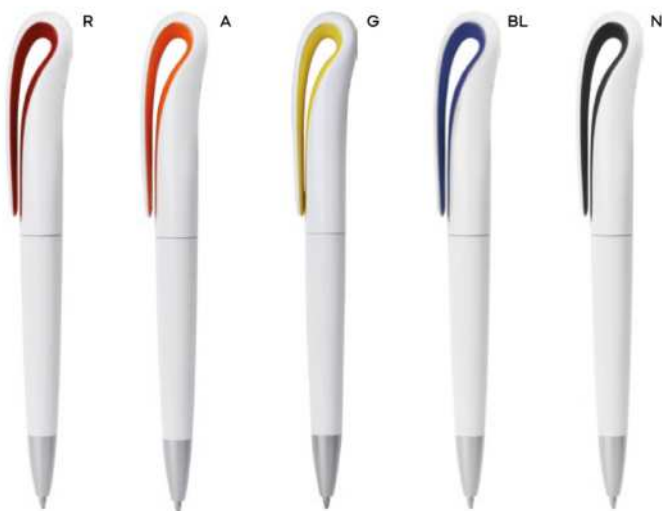

ST-DIG1

**PENNA A SFERA**

con chiusura a rotazione, refill nero.

1000/100 14,2 cm.

(M) plastica

(GR) 10 gr.

**B11075**

€ 0,26