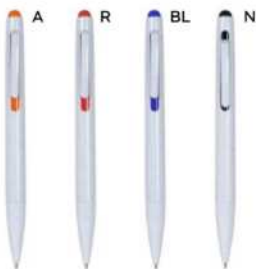

touch

B11283

€ 0,76

LOGO
mm
70x6

STM

PENNA A SFERA CANCELLABILE

in plastica ABS riciclata, chiusura a scatto, refill nero cancellabile tramite gommino nella parte superiore.

1000/100 14,3 cm.

plastica ABS riciclata

11 gr.