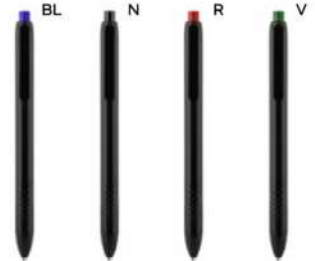

70x5  
40x5 (clip)

ST

**PENNA A SFERA**

in plastica riciclata, chiusura a rotazione, refill nero.

1000/100 14,6 cm.

(M) plastica riciclata

(GR) 11 gr.

**B11265**