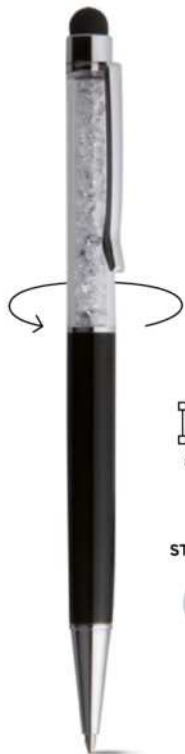

penne

Write

**B11223**

€ 1,12

**PENNA A SFERA CON BASETTA**  
con adesivo sul fondo per fissare la basetta,  
refill nero.

STC1

200/50 6,2x6,2x5 cm (basetta)  
14,3 (penna)

(M) plastica

(GR) 25 gr.

**B11016**

€ 0,26

**PENNA A SFERA**  
a forma di rossetto, refill nero.

STC1

1000/100 Ø 1,8x9,8 cm.

(M) plastica

(GR) 7 gr.

touch

**B11195**

€ 10,33

**PENNA A SFERA CON TOUCH SCREEN**  
in metallo e plastica con funzione touch  
screen, chiusura a rotazione, refill nero.  
In elegante confezione regalo.

STC1-SLV1

100/10 17,7x6x2,9 cm.