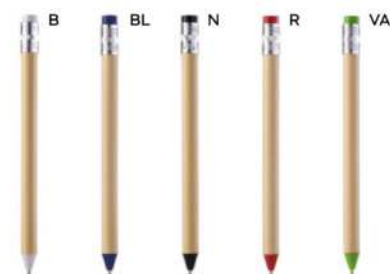

B11112

€ 0,31

PENNA A SFERA
a forma di matita, chiusura a scatto, refill nero.

ST

1000/100 16,2 cm.

(M) plastica/cartone riciclato

(GR) 6 gr.