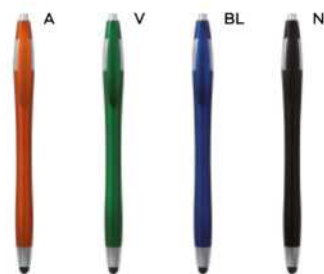

**PENNA A SFERA CON TOUCH SCREEN**  
in plastica, chiusura a scatto, refill nero.

1000/100 14,7 cm.

(M) plastica

(GR) 7 gr.

ST

**B11204**

€ 0,31

**PENNA A SFERA CON TOUCH SCREEN**  
in plastica, chiusura a scatto, refill nero.