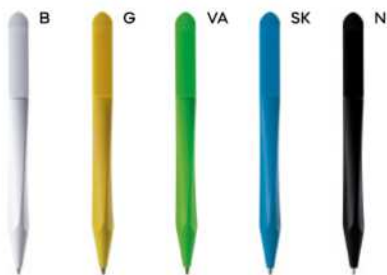

€ 0,37

**PENNA A SFERA**

con chiusura a scatto, refill nero.

1000/50 14,5 cm.

M plastica

GR 8 gr.

ST

**B11122**