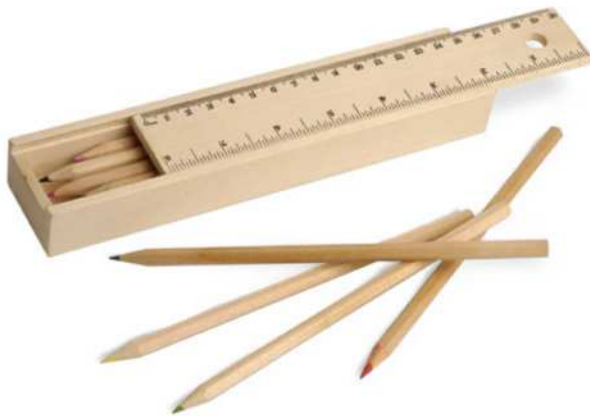

S26401

€ 2,07

SET 12 MATITE COLORATE
con astuccio in legno
e coperchio con righello.

100/50 20,5x3x4,5 cm.

legno

SSC-SLV1
DIG