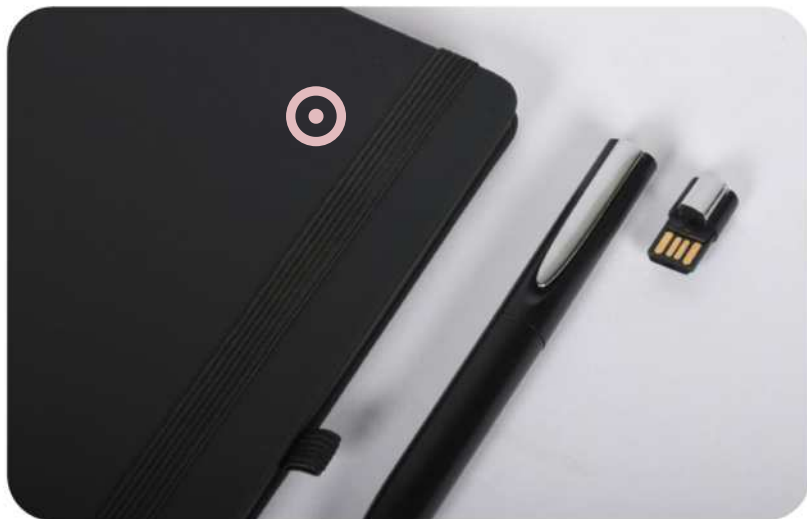

(M) metallo/PU

**Special sets  
for your gifts!**

set scrittura

**Write**

**B11809**

€ 20,65

**SET SCRITTURA CON PENNA USB DA 16GB**  
elegante confezione regalo contenente una penna a sfera con memoria USB da 16GB (USB 2.0), parte superiore in plastica, parte inferiore in metallo, con chiusura a rotazione e refill nero. La parte inferiore della penna è personalizzabile solo con incisione a laser ed il logo inciso a laser sarà di colore silver con effetto a specchio. Blocco per appunti (formato A5) in PU, con fogli a righe (80 fogli), passante elastico porta penna, cordino segnalibro e chiusura con elastico. In astuccio di cartoncino.