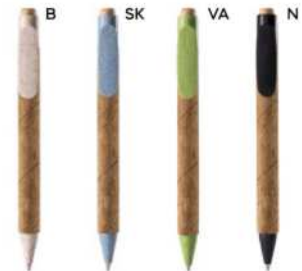

€ 0,39

**PENNA A SFERA**

in sughero e plastica, chiusura a scatto, refill nero.

1000/100 14,1 cm.

SLL-ST

(M) sughero/plastica

(GR) 11 gr.

**B11126**