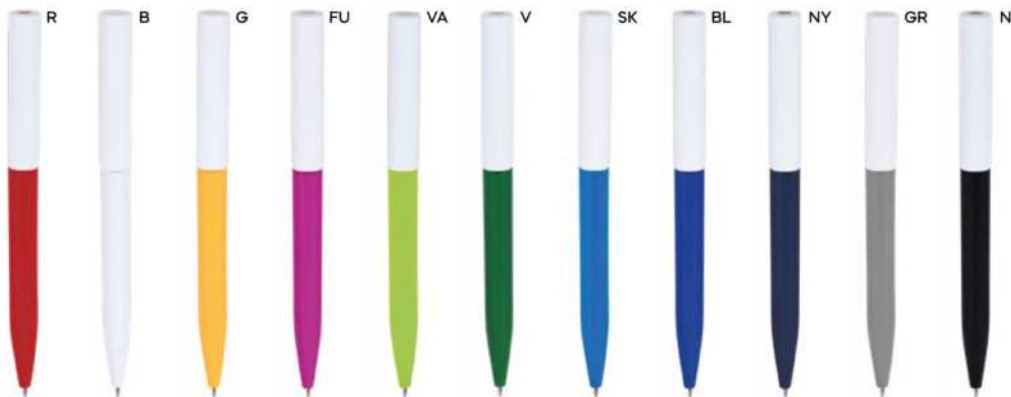

€ 0,34

70x5

ST

**PENNA A SFERA**

in plastica riciclata, chiusura a scatto, refill nero.

1000/100 14,6 cm.

(M) plastica riciclata

(GR) 9 gr.