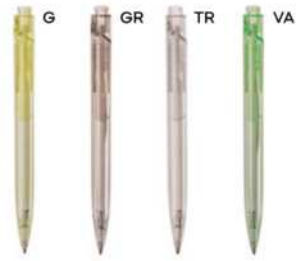

B11241

€ 0,34

LOGO
mm
60x7
40x5 (clip)

PENNA A SFERA IN RPET
chiusura a scatto, refill nero.

1000/100 13,9 cm.

(M) RPET

(GR) 10 gr.