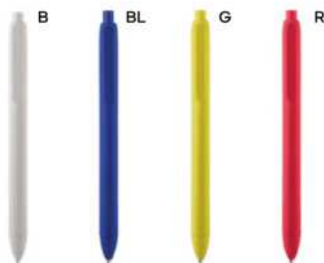

B11263

€ 0,50

70x6

ST

PENNA A SFERA BIODEGRADABILE E COMPOSTABILE

in PLA (bioplastica ottenuta dal mais). Chiusura a scatto, refill nero.

1000/100 14,6 cm.

(M) PLA

(GR) 12 gr.