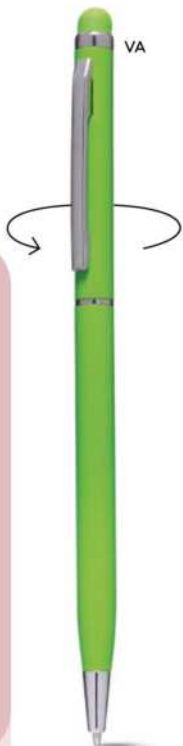

B11163 € 0,44

PENNA A SFERA CON TOUCH SCREEN
fusto sottile in alluminio, chiusura a rotazione, refill nero.

1000/100 13,5 cm.

(M) alluminio

(GR) 12 gr.

SL

touch