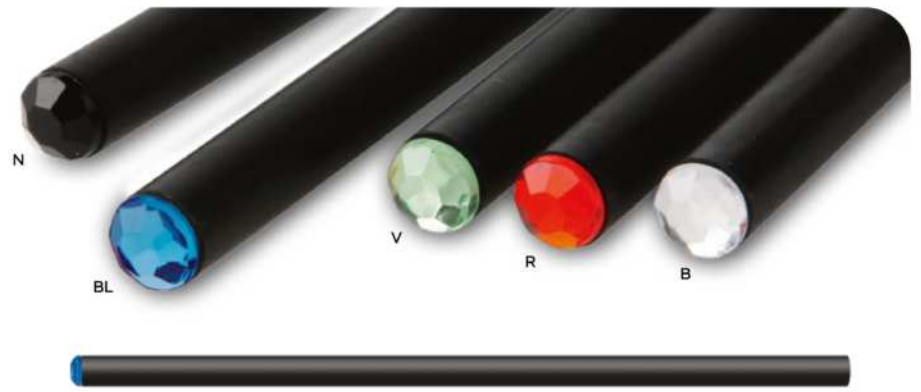

€ 0,26

LOGO  
mm  
130x5,5**MATITA NERA**

con strass, mina 2B.

1440/144 17,8 cm.

M legno

GR 4 gr.

ST

**B11152**