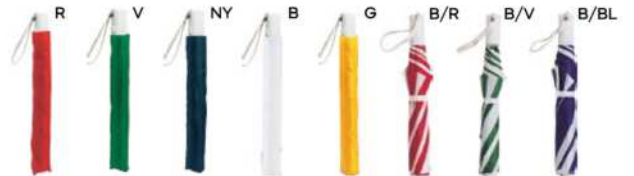

K18245

€ 6,01

160x120

SSC1
SFCB

OMBRELLO MINI AUTOMATICO 21"
richiudibile, manico in plastica e asta in metallo. Accessoriato con comoda fodera in nylon e laccio per trasporto, apertura automatica.

48/12 Ø 90x49 cm. - chiuso: 38 cm.

(M) metallo/poliestere-nylon 170T