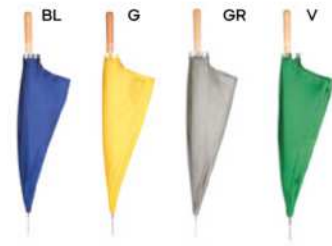

BL

23"

K18283

€ 10,33

OMBRELLO AUTOMATICO 23" IN RPET
tessuto realizzato dal riciclo delle
bottiglie in PET (RPET), asta, puntale e
manico in legno, apertura automatica.

SSC1

24/12 Ø 105x89 cm.

(M) pongee RPET 190T