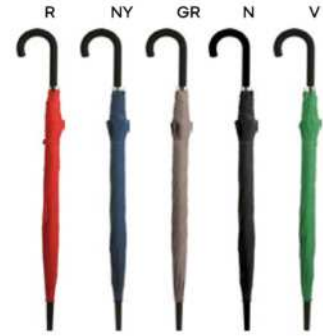

K18273

€ 7,95

OMBRELLO AUTOMATICO 23\"/>

asta in metallo, puntale e manico curvo rivestiti in gomma, struttura antivento, apertura automatica.

SSC1

24/12 Ø 100x84 cm.

(M) pongee 190T