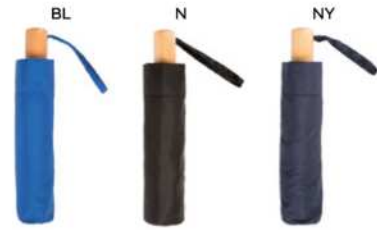

K18282

€ 10,33

190x110

SSC1

OMBRELLO WINDPROOF MINI 21" IN RPET
tessuto realizzato dal riciclo delle bottiglie in PET (RPET), richiudibile, con manico in legno e laccio per trasporto, asta in metallo, raggi in metallo e fibra di vetro, fodera in pongee RPET, apertura manuale.

48/12 Ø 96x58 cm. - chiuso: 27,5 cm.

(M) pongee RPET 190T