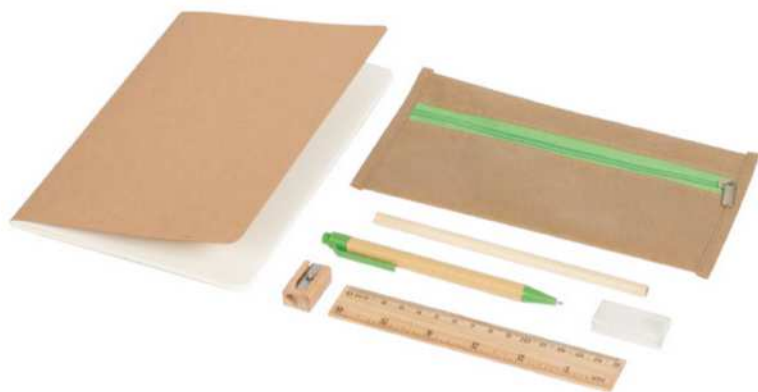

S26434

€ 4,16

160x35

SSCP
SSC1

SET CANCELLERIA

con matita in legno (mina HB), penna in cartoncino riciclato, righello in legno con scala in centimetri e inch, gomma, temperamatite in legno, quaderno per appunti (30 fogli) e astuccio in TNT con chiusura a zip.

100/50