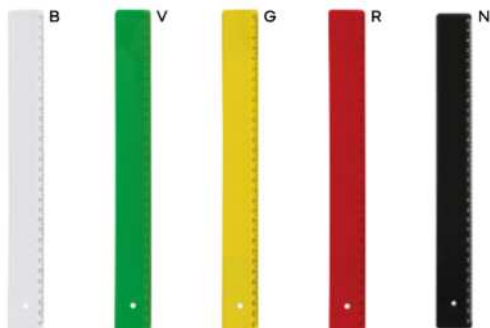

E14146

€ 0,44

RIGA IN PLASTICA

1000/100 31,4x3,5x0,2 cm.

(M) plastica

SS-DIG

Bestseller