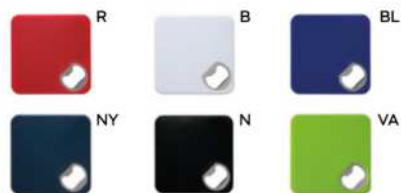

10/5 Ø 17,7x15 cm.

M plastica

E14318

€ 9,02

**TIMER DIGITALE**

da tavolo o appendibile con calamita. Pile non fornite.

100/20 9x7x2 cm.

M plastica