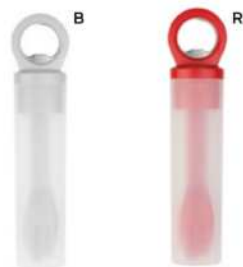

(M) PP riciclato

L19032

€ 3,79

**KIT POSATE IN BAMBU' ECOCOMPATIBILI**

kit composto da forchetta, coltello, cucchiaio, cannuccia (lunghezza di 20 cm.circa) in bambù e di spazzolino per la pulizia, in sacchetto di cotone. La cannuccia in bambù, per propria natura, può differire per dimensioni e colore.

120/10 7x23,5 cm.

(M) bambù/metallo/cotone

L19031

€ 2,48

**KIT CANNUCCE IN BAMBU' ECOCOMPATIBILI**

kit composto da due cannuccie in bambù (lunghezza di 20 cm. ca) e di spazzolino per la pulizia, in sacchetto di cotone. Le cannuccie in bambù, per loro natura, possono differire per dimensioni e colore.

250/25 7x23,5 cm.

(M) bambù/metallo/cotone

**L19004**

€ 1,54

20x100

STCX

**APRIBOTTIGLIE CON SET POSATE**

apribottiglie con cucchiaino, forchetta e coltello in plastica.