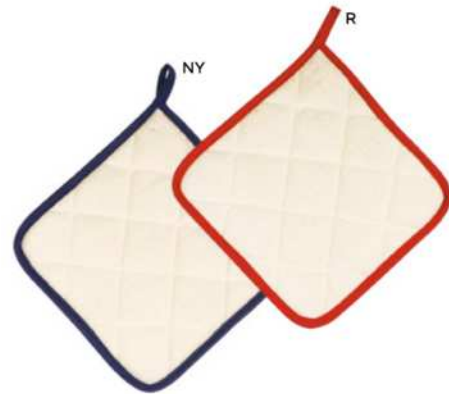

**MINI GREMBIULE DA CUCINA**

rettangolare, con tre tasche frontali.

100/10 35x49 cm. circa

(M) poliestere 65% - cotone 35% (240 gr/m<sup>2</sup>)

**K18012**

€ 3,53

**GREMBIULE DA CUCINA**

in cotone 100% con bordino e tasca centrale.

200/10 86x58 cm. circa

(M) cotone (90 gr/m<sup>2</sup>)

**K18011**

€ 2,22

**GUANTO DA CUCINA**

in cotone 100% con bordino a contrasto.

200/10 18x28 cm.

(M) cotone