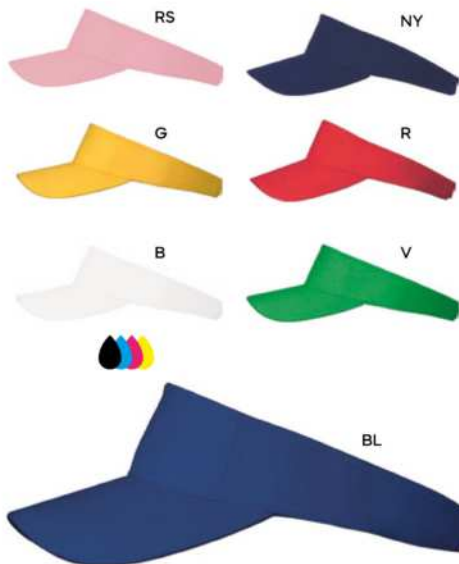

K18037

€ 2,22

CAPPELLINO VISIERA

in cotone doppio strato e visiera rigida precurvata.

200/50 regolabile con velcro

SST-SF

(M) 100% cotone