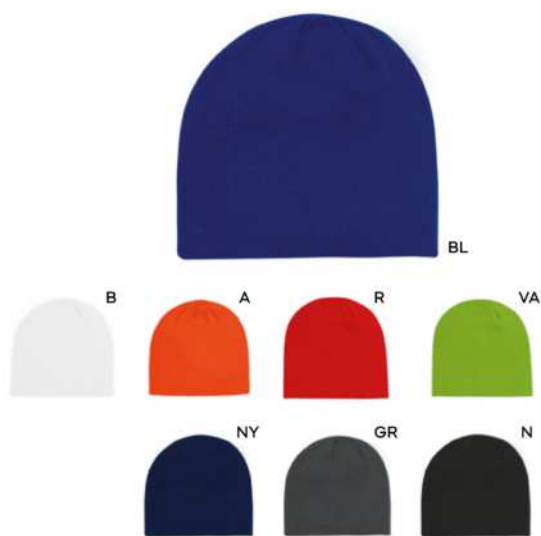

K18071

€ 2,59

CAPPELLINO
in acrilico a costine 1x1, doppio strato.
Peso 60 gr.

SF1

200/10 taglia unica

(M) acrilico