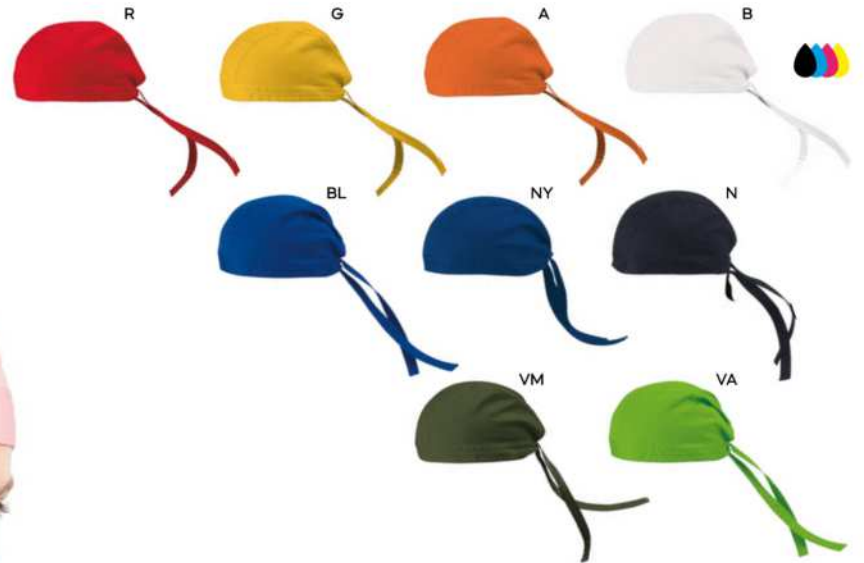

K18108

€ 2,04

500x500

SST-SFT

BANDANA CLASSICA

300/25 60x60 cm. circa

100% cotone

K18036