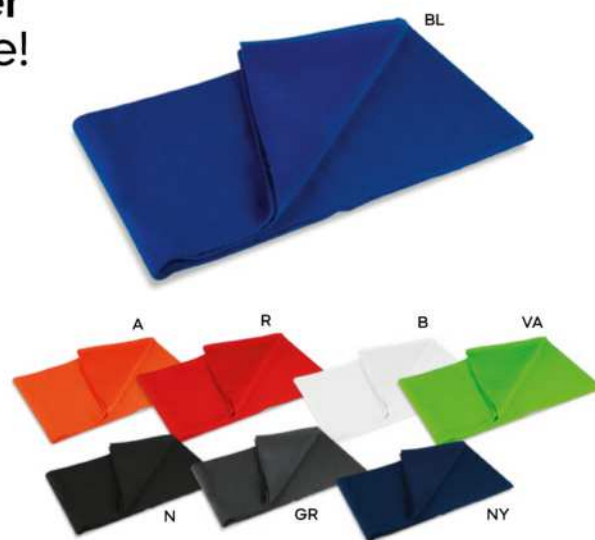

Winter
in blue!

K18071

€ 2,59

CAPPELLINO
in acrilico a costine 1x1, doppio strato.
Peso 60 gr.

SF1

200/10 taglia unica

(M) acrilico

K18004