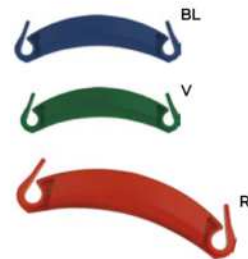

€ 6,01

BORSA SHOPPER CON SOFFIETTO
con tasca frontale e con chiusura a zip.

40/20 45x40x14 cm.

(M) poliestere 600D

SSC

Q24246

€ 3,90

BORSA SHOPPER CON SOFFIETTO IN TNT
appendibile all'interno del carrello della spesa tramite fasce in velcro.

50/25 34x39x38cm.

(M) TNT (80 gr/m²)

SSCM

S26178

€ 0,24

GANCIO IN PLASTICA
per appendere borse e sacchetti al carrello della spesa.

500/100 7,8x3,6x4,7 cm.

(M) plastica