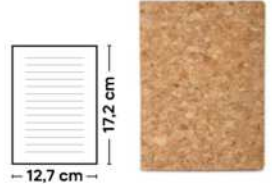

SLV1-SSC

Cork

A5

S26489

€ 3,79

120x100

BLOCCO PER APPUNTI

copertina rivestita in sughero e iuco, blocco per appunti con fogli a righe (80 fogli), con cordino segnalibro.

30/15 14x21x1,4 cm.

sughero/iuco/carta

SSC-SLV1

B11126
Write p.291

E14598
Technology p.209

MINI

B6

A5

S26513

€ 1,65

BLOCCO PER APPUNTI IN SUGHERO
con fogli in carta kraft a righe (96 fogli),
copertina in sughero.

100/50 8,6x13,5x1 cm.

(M) carta/sughero

S26514

€ 2,33

BLOCCO PER APPUNTI IN SUGHERO
con fogli in carta kraft a righe (96 fogli),
copertina in sughero.