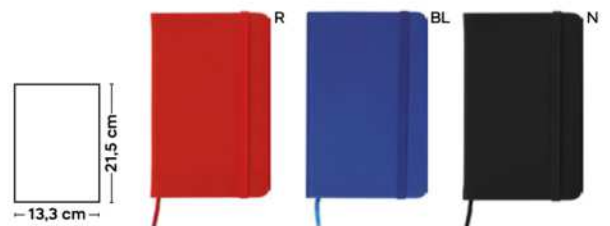

New

A5

S26532

€ 2,56

LOGO mm
110x190

**BLOCCO PER APPUNTI
COPERTINA RIGIDA PER STAMPA CON
PLOTTER DIGITALE**

blocco per appunti con fogli a puntini (96 fogli), cordino segnalibro, chiusura con elastico.

DIG-SSC

30/15 14,7x21x1,7 cm.

carta/PU

Colorful
stationery!

agende e bloc notes

Office

S26464

€ 2,07

BLOCCO PER APPUNTI
blocco per appunti (98 fogli), cordino segnalibro, chiusura con elastico e tasca interna.

SSC

60/30 9,4x14,5x1,5 cm.

(M) carta/PU

S26465

€ 2,88

BLOCCO PER APPUNTI
blocco per appunti (98 fogli), cordino segnalibro, chiusura con elastico e tasca interna.

SSC

30/15 13,3x21,5x1,6 cm.