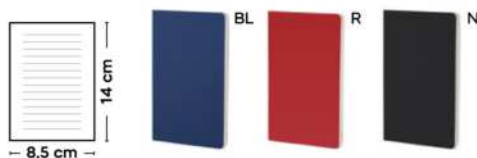

(M) carta/RPET

S26517

€ 2,56

100x160

SSC

BLOCCO PER APPUNTI IN RPET
blocco per appunti con fogli a righe (80 fogli), cordino segnalibro, chiusura con elastico. Copertina in RPET in colori melange.

50/25 14,5x21x1,2 cm.

(M) carta/RPET

S26518

€ 1,18

50x100

SSC

BLOCCO PER APPUNTI CON COPERTINA MORBIDA
blocco per appunti con fogli a righe (80 fogli). Copertina morbida in PU.

100/50 8,5x14x0,9 cm.

(M) carta/PU