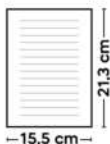

S26533

€ 4,84

90x20

SSC

BLOCCO PER APPUNTI IN CARTA DI PIETRA
blocco per appunti con fogli in carta di pietra (carbonato di calcio e PE) a righe (70 fogli), carta resistente agli strappi ed idrorepellente, con penna a sfera realizzata in plastica ABS riciclata. Parte frontale della copertina realizzata in plastica ABS riciclata, parte retrostante della copertina realizzata in cartoncino rigido.

50/25 14,7x17,9x1,8 cm.

(M) carbonato di calcio+PE/plastica ABS riciclata/cartoncino

S26511

€ 2,22

60x120

SSC

BLOCCO PER APPUNTI IN CARTA DI PIETRA
blocco per appunti con fogli in carta di pietra (carbonato di calcio e PE) a righe (70 fogli), carta resistente agli strappi ed idrorepellente, con penna a sfera realizzata in paglia di grano e ABS. Copertina realizzata in paglia di grano e PP.

100/50 10x14x1,3 cm.

(M) carbonato di calcio+PE/paglia di grano+ABS/paglia di grano+PP

S26512

€ 3,90

110x190

SSC

BLOCCO PER APPUNTI IN CARTA DI PIETRA
blocco per appunti con fogli in carta di pietra (carbonato di calcio e PE) a righe (70 fogli), carta resistente agli strappi ed idrorepellente, con penna a sfera realizzata in paglia di grano e ABS. Copertina realizzata in paglia di grano e PP.

100/50 15,5x21,3x1,3 cm.

(M) carbonato di calcio+PE/paglia di grano+ABS/paglia di grano+PP

Stone