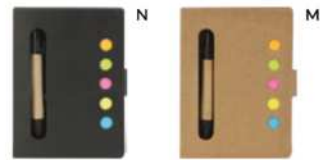

S26479

€ 1,28

BLOCCHETTI PER APPUNTI

in cartone riciclato, con penna a sfera in cartone riciclato e plastica biodegradabile.

100/50 8,6x11,5x1,2 cm.

SSC

(M) cartone riciclato/plastica biodegradabile