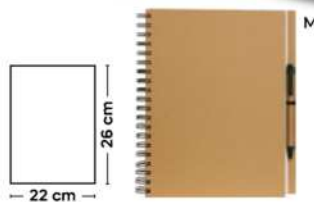

S26459

€ 3,92

BLOCCO PER APPUNTI

blocco per appunti (100 fogli) in cartone riciclato e penna a sfera in cartone riciclato e plastica biodegradabile.

20/10 22x26x2,4 cm.

(M) cartone riciclato/plastica biodegradabile