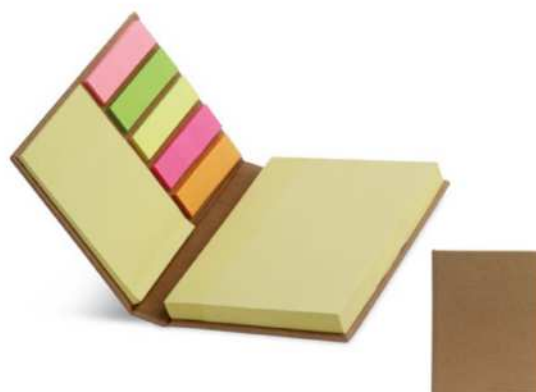

30/15 15x21x2,6 cm.

(M) cartone riciclato/carta/plastica/legno

MINI

S26474

€ 1,54

BLOCCHETTI PER APPUNTI

in cartone riciclato, con penna a sfera in cartone riciclato e plastica biodegradabile.

100/50 9x13,5x1,3 cm.

SSC

S26480

€ 1,54

90x60

BLOCCHETTI PER APPUNTI

in cartone riciclato.

100/50 8,1x10,5x1,8 cm.

(M) cartone riciclato/carta