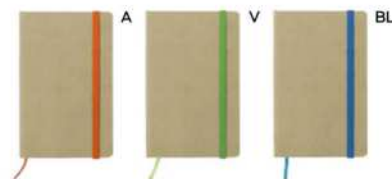

S26476

€ 1,44

BLOCCO PER APPUNTI

blocco per appunti (100 fogli) in cartone riciclato, cordino segnalibro e chiusura con elastico.

100/50 9,2x14x1,5 cm.

(M) carta riciclata