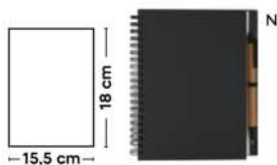

Coffee

It's Coffee Time!

B11259 - B11118
Write p.288

agende e bloc notes

S26458

€ 2,59

BLOCCO PER APPUNTI

blocco per appunti (70 fogli) in cartone riciclato e penna a sfera in cartone riciclato e plastica biodegradabile.