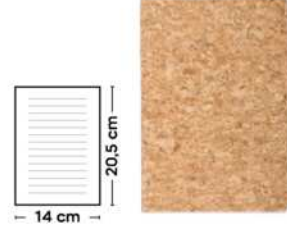

SLV1-SSC

Cork

A5

S26489

€ 3,79

120x100

BLOCCO PER APPUNTI

copertina rivestita in sughero e iuco, blocco per appunti con fogli a righe (80 fogli), con cordino segnalibro.

30/15 14x21x1,4 cm.

sughero/iuco/carta

SSC-SLV1

B11126
Write p.291

E14598
Technology p.209

MINI

B6

A5

S26513

€ 1,65

BLOCCO PER APPUNTI IN SUGHERO
con fogli in carta kraft a righe (96 fogli),
copertina in sughero.

100/50 8,6x13,5x1 cm.

(M) carta/sughero

S26514

€ 2,33

BLOCCO PER APPUNTI IN SUGHERO
con fogli in carta kraft a righe (96 fogli),
copertina in sughero.