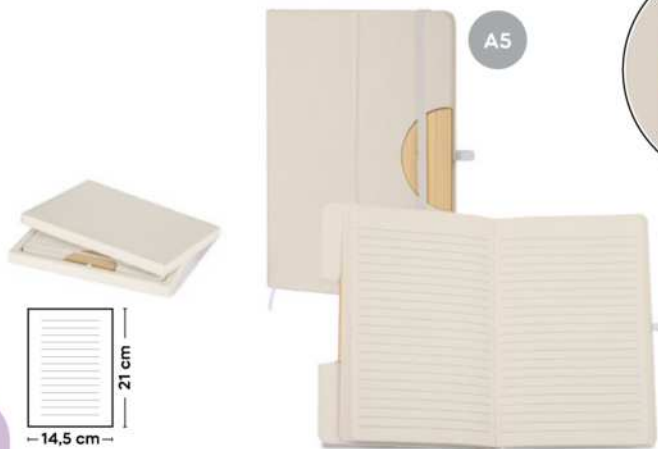

S26525

€ 3,27

BLOCCO PER APPUNTI IN CARTONE DEL LATTE

realizzato con cartoni riciclati del latte. Dopo aver separato i materiali dei cartoni del latte, la carta viene utilizzata per creare il blocchetto. Con fogli a righe (80 fogli), cordino segnalibro, chiusura con elastico.

SSC

30/15 14,5x21x1,4 cm.

(M) cartone riciclato del latte

MINI

S26524

€ 1,96

BLOCCO PER APPUNTI IN CARTONE DEL LATTE

realizzato con cartoni riciclati del latte. Dopo aver separato i materiali dei cartoni del latte, la carta viene utilizzata per creare il blocchetto. Con fogli a righe (80 fogli), cordino segnalibro, chiusura con elastico.

SSC

100/50 9,5x14x1,3 cm.

(M) cartone riciclato del latte

A5

S26521

€ 7,71

BLOCCO PER APPUNTI IN CARTONE DEL LATTE CON TAG NFC (144 bytes)

realizzato con cartoni riciclati del latte. Dopo aver separato i materiali dei cartoni del latte, la carta viene utilizzata per creare il blocchetto. Con inserto in bambù, con fogli a righe (80 fogli), chiusura con elastico, cordino segnalibro, passante elastico porta penna (penna non inclusa). La copertina del blocco per appunti è pieghevole e può fungere da base di appoggio per smartphone. Nell'inserto in bambù è presente il tag NFC (Near Field Communication) che permette di collegarsi a smartphone, tablet e qualsiasi altro dispositivo con tecnologia NFC per trasferimento link senza fili a breve distanza. In astuccio singolo realizzato in cartone del latte.