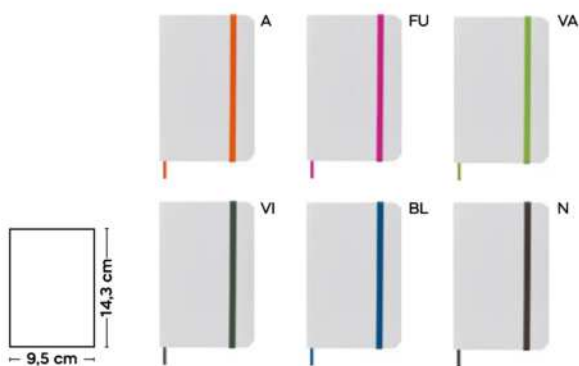

BLOCCO GRANDE PER APPUNTI
blocco grande per appunti con fogli a righe (64 fogli), cordino segnalibro, passante elastico porta penna (penna non inclusa), chiusura con elastico.

SSC

20/10 21,5x28,4x1,2 cm.

(M) PVC/carta

MINI

S26483

€ 1,31

BLOCCO PER APPUNTI
blocco per appunti (80 fogli), cordino segnalibro, chiusura con elastico.

SSC-DIG

100/50 9,5x14,3x1,3 cm.

(M) PVC/carta