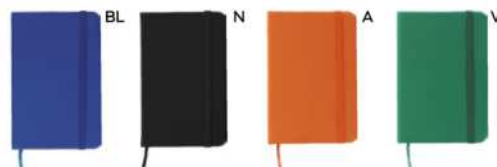

SSC

60/30 9,4x14,5x1,5 cm.

(M) carta/PU

S26465

€ 2,88

BLOCCO PER APPUNTI
blocco per appunti (98 fogli), cordino segnalibro, chiusura con elastico e tasca interna.

SSC

30/15 13,3x21,5x1,6 cm.

(M) carta/PU

S26485R

S26484R

Bestseller

MINI

A5

A5

S26484

€ 1,96

SSC

60/30 9,4x14,5x1,7 cm.

(M) carta/PU

BLOCCO PER APPUNTI

blocco per appunti con fogli quadrettati (98 fogli), quadretti da 0,5 cm, con cordino segnalibro, chiusura con elastico e tasca interna.

S26485

€ 2,59

SSC

30/15 13,3x21,5x1,6 cm.

(M) carta/PU

BLOCCO PER APPUNTI

blocco per appunti con fogli quadrettati (98 fogli), quadretti da 0,5 cm, con cordino segnalibro, chiusura con elastico e tasca interna.

S26499