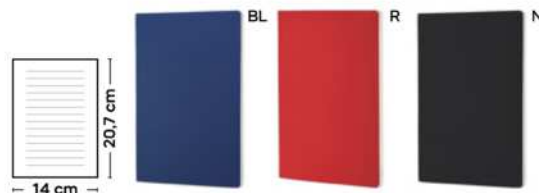

(M) carta/RPET

S26518

€ 1,18

50x100

SSC

BLOCCO PER APPUNTI CON COPERTINA MORBIDA
blocco per appunti con fogli a righe (80 fogli). Copertina morbida in PU.

100/50 8,5x14x0,9 cm.

(M) carta/PU

S26519

€ 2,04

100x160

SSC

BLOCCO PER APPUNTI CON COPERTINA MORBIDA
blocco per appunti con fogli a righe (80 fogli). Copertina morbida in PU.

50/25 14x20,7x0,9 cm.

(M) carta/PU

MINI