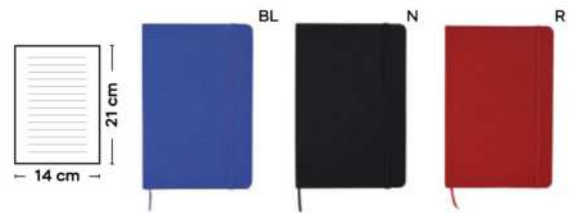

S26503

€ 2,48

110x190

SSC

BLOCCO PER APPUNTI IN RPET

blocco per appunti con fogli a righe (80 fogli), cordino segnalibro, chiusura con elastico. Copertina in RPET.

50/25 14x21x1,4 cm.

(M) carta/RPET

S26502

€ 1,70

60x120

SSC

BLOCCO PER APPUNTI IN RPET

blocco per appunti con fogli a righe (80 fogli), cordino segnalibro, chiusura con elastico. Copertina in RPET.

100/50 9x14x1,3 cm.

(M) carta/RPET