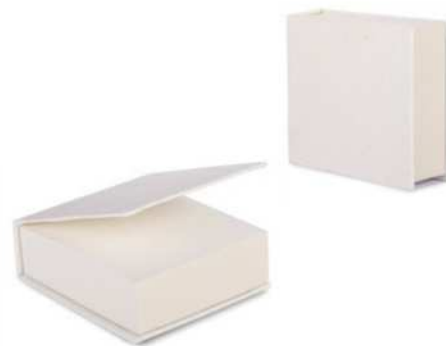

S26520

€ 1,96

BLOCCHETTO APPUNTI IN CARTONE DEL LATTE

da 200 fogli, realizzato con cartoni riciclati del latte. Dopo aver separato i materiali dei cartoni del latte, la carta viene utilizzata per creare il blocchetto.

100/50 7,5x7,7x2,6 cm.

(M) cartone riciclato del latte