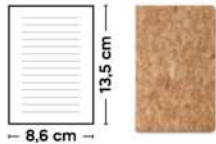

SLV1-SSC

Cork

A5

S26489

€ 3,79

120x100

BLOCCO PER APPUNTI

copertina rivestita in sughero e iuco, blocco per appunti con fogli a righe (80 fogli), con cordino segnalibro.

30/15 14x21x1,4 cm.

sughero/iuco/carta

SSC-SLV1

B11126
Write p.291

E14598
Technology p.209

MINI

B6

A5

S26513

€ 1,65

BLOCCO PER APPUNTI IN SUGHERO
con fogli in carta kraft a righe (96 fogli),
copertina in sughero.

100/50 8,6x13,5x1 cm.

(M) carta/sughero

S26514

€ 2,33

BLOCCO PER APPUNTI IN SUGHERO
con fogli in carta kraft a righe (96 fogli),
copertina in sughero.