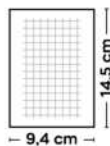

S26484

€ 1,96

SSC

60/30 9,4x14,5x1,7 cm.

(M) carta/PU

BLOCCO PER APPUNTI

blocco per appunti con fogli quadrettati (98 fogli), quadretti da 0,5 cm, con cordino segnalibro, chiusura con elastico e tasca interna.