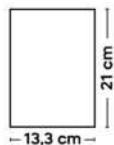

S26487

€ 2,22

70x120

BLOCCO PER APPUNTI

blocco per appunti (98 fogli), cordino segnalibro, chiusura con elastico e tasca interna.

60/30 9,2x14,1x1,5 cm.

carta/sughero

SLV1-SSC

A5

S26488

€ 3,79

110x190

BLOCCO PER APPUNTI

blocco per appunti (98 fogli), cordino segnalibro, chiusura con elastico e tasca interna.

30/15 13,3x21x1,5 cm.

carta/sughero