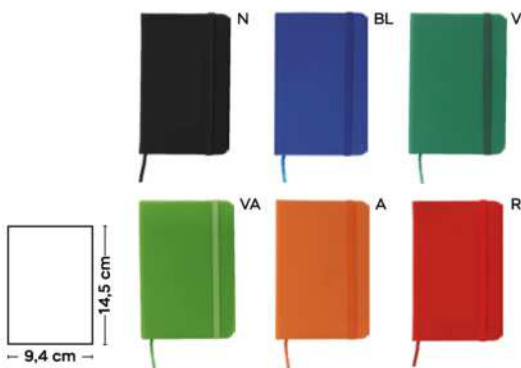

New

A5

S26532

€ 2,56

LOGO mm
110x190

**BLOCCO PER APPUNTI
COPERTINA RIGIDA PER STAMPA CON
PLOTTER DIGITALE**

blocco per appunti con fogli a puntini (96 fogli), cordino segnalibro, chiusura con elastico.

DIG-SSC

30/15 14,7x21x1,7 cm.

carta/PU

Colorful
stationery!

agende e bloc notes

Office

S26464

€ 2,07

BLOCCO PER APPUNTI
blocco per appunti (98 fogli), cordino segnalibro, chiusura con elastico e tasca interna.

SSC

60/30 9,4x14,5x1,5 cm.

(M) carta/PU

S26465

€ 2,88

BLOCCO PER APPUNTI
blocco per appunti (98 fogli), cordino segnalibro, chiusura con elastico e tasca interna.

SSC

30/15 13,3x21,5x1,6 cm.

€ 1,96

SSC

60/30 9,4x14,5x1,7 cm.

(M) carta/PU

BLOCCO PER APPUNTI

blocco per appunti con fogli quadrettati (98 fogli), quadretti da 0,5 cm, con cordino segnalibro, chiusura con elastico e tasca interna.

S26485