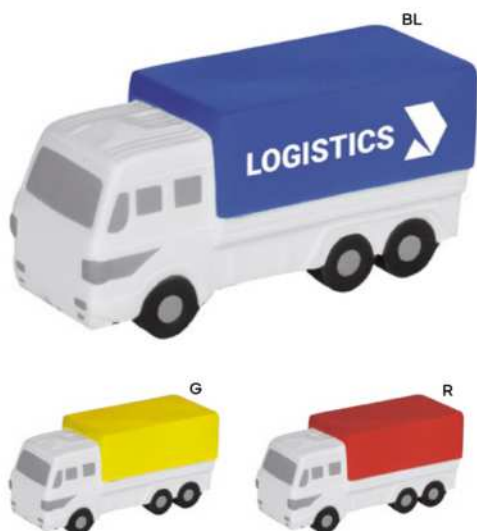

S26238

€ 2,22

75x40

CAMION ANTISTRESS
in morbido PU.

250/50 11x4,4x5,3 cm.

M PU

ST2-DIG