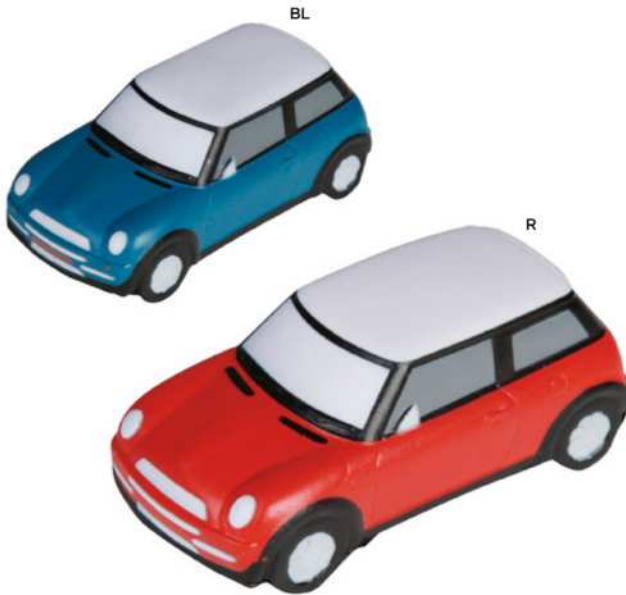

ST2-DIG

S26130

€ 1,70

MAGGIOLONE ANTISTRESS
in morbido PU.

250/50 9,3x5,2x4,7 cm.

PU

S26240

€ 1,96

MACCHINA DA CORSA ANTISTRESS
in morbido PU.

250/50 11,7x6x4,3 cm.

PU

S26227

€ 2,07

MINI COOPER ANTISTRESS
in morbido PU.

250/50 9,8x4,5x3,8 cm.

PU