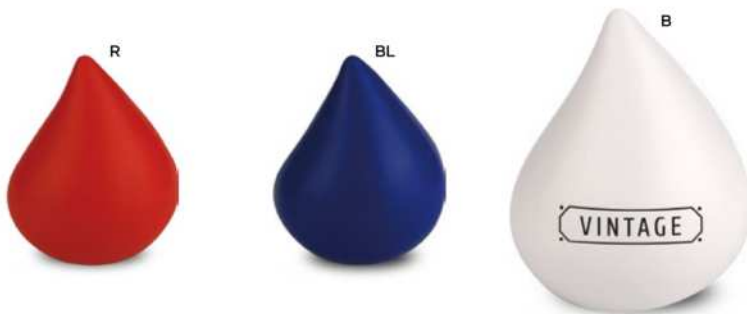

(M) PU

S26244

€ 1,91

Ø 40

ST2

BIDONE ANTISTRESS

in morbido PU.

250/50 Ø 5,7x8,8 cm.

PU

S26123

€ 1,28

25x25

ST2

GOCCIA ANTISTRESS

in morbido PU.

250/50 6,4x5,9x7,8 cm.