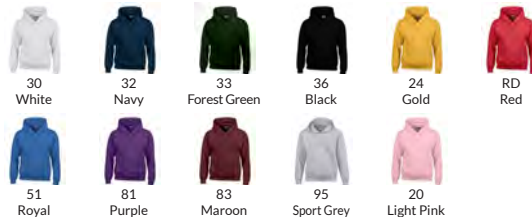

GL18500B

Heavy Blend™ Felpa bambino cappuccio

50% Cotone - 50% Poliestere
260 gr/m² Bianco 270 gr/m² Colorato
Costina 1/1 Athletic con Spandex
Etichetta con tracciabilità del capo