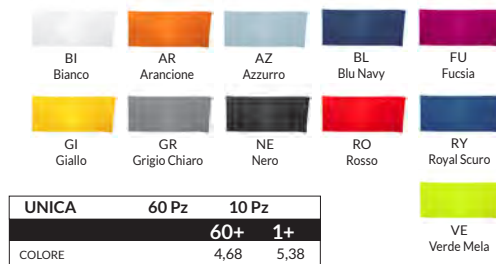

UNICA	60 Pz	10 Pz
	60+	1+
COLORE	4,68	5,38

SUEDE TELO 75X130

WPK862

Suede Telo in microfibra
75x130

85 % Poliestere 15%
Poliammide
Ultra sottile ed assorbente
200 gr
Asciugatura rapida
Formato cm 75X130