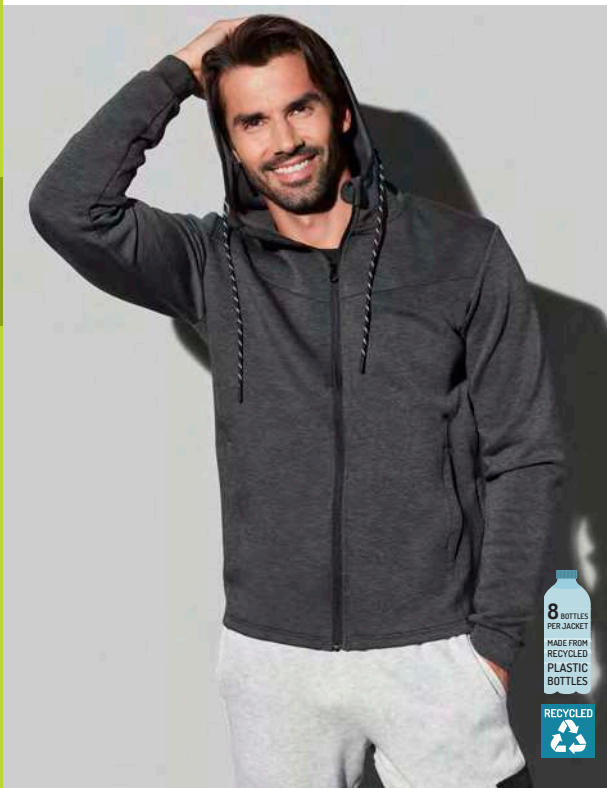

ST5840

Recycled Scuba felpa cappuccio zip lunga

ST5940

Recycled Scuba donna felpa cappuccio zip lunga

94% Poliestere (24% riciclato) - 6% Elastane - 300 gr/m²

Tessuto funzionale eco-compatibile con cappuccio tipo "sub" con bordatura elastica e cordoncino bicolore, occhielli in metallo per cordino (senza nichel) - 2 tasche laterali con cerniere nascoste - Lavabile a 40°C

Cerniera con chiusure lampo in metallo (senza nichel)

Cuciture di finissaggio flatlock, orlo nello stesso materiale, nastro di rinforzo - Regular Fit - Solo etichetta della taglia premium al collo
Etichetta di manutenzione asportabile nella cucitura laterale - ANH: 81% Poliestere (28% riciclato) - 13% Viscosa - 6% Elastane

Prodotte con bottiglie di plastica riciclate (8 per giacca)

S-XXL	10 Pz	5 Pz
	10+	1+
COLORE	77,25	88,30

S-XL	10 Pz	5 Pz
	10+	1+
COLORE	77,25	88,30