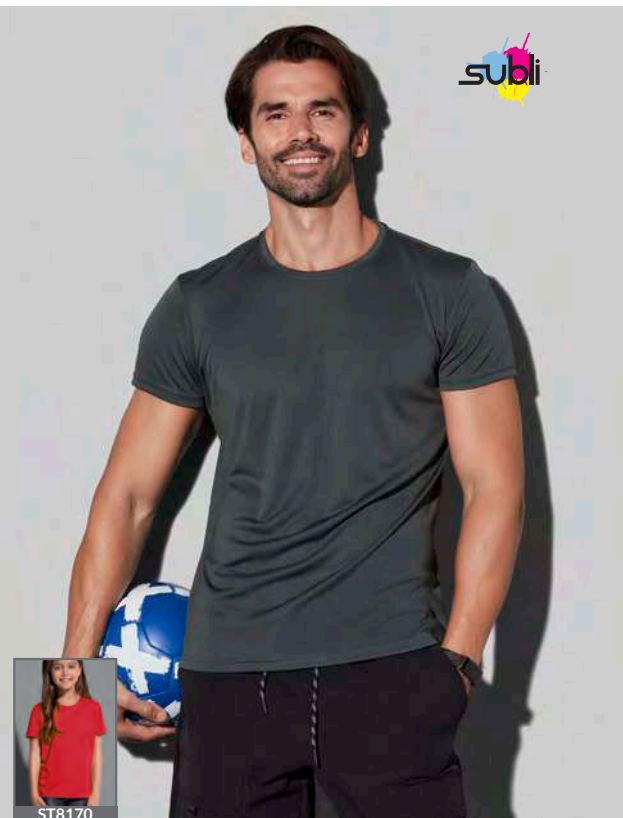

30  
White

BLO  
Black Opal

30  
White

BLO  
Black Opal

SPK  
Sweet Pink

S-XXL	24 Pz	6 Pz
	<b>24+</b>	<b>1+</b>
BIANCO	11,58	13,23
COLORE	12,25	14,00

S-XL	24 Pz	6 Pz
	<b>24+</b>	<b>1+</b>
BIANCO	11,58	13,23
COLORE	12,25	14,00