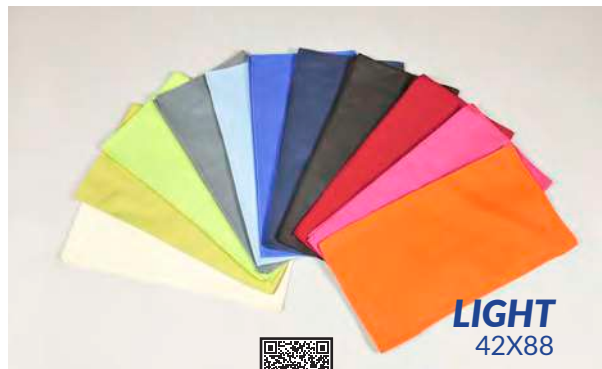

LIGHT
42X88

TW804288

Light telo in microfibra 42x88

80% Poliestere 20% Poliammide - 170 gr/m²
Ideale per la stampa sublimatica su bianco o colori chiari -
Produzione Italiana
Su richiesta è possibile produrre misure diverse