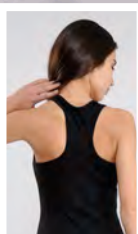

IT1010

**Canottiera fit donna
racerback**

90% Cotone ring spun - 10% Elastane
colori Fluo : 90% Poliestere 10% Elastane
170 gr/m²

Tessuto Bielastico
Tessuto elasticizzato per un fit contenitivo
Cuciture piatte ed ergonomiche
ideali per l'attività fisica

05 Grigio Melange   12 Nero   VF Verde Fluo   YF Giallo Fluo   OF Arancio Fluo

XS-L	36 Pz	12 Pz
	24+	1+
COLORE	13,05	15,00
FLUO	14,50	16,68

**Cuciture performance
4 aghi**

IT1015T

Panta Joga donna

90% Cotone ring spun - 10% Elastane
220 gr/m²
Fondo largo - Taschino interno
Unica cucitura 4 aghi interna sulle gambe
Ampia fascia in vita con cucitura a v
per una vestibilità avvolgente

12YF
Nero/Giallo Fluo

12
Nero

1205
Nero/Grigio Melange

S-L	24 Pz	6 Pz
	24+	1+
COLORE	24,08	26,95

IT1009T

Short fit donna

Short sport donna
90% Cotone ring spun 10%
Elastane
Colori Fluo: 90% Poliestere
10% Elastane - 185 gr/m²
Coulisse e cordoncino in vita

1205
Nero/Grigio
Melange

VF99
Verde Fluo/
Bianco

OF99
Arancio Fluo/
Bianco

YF99
Giallo Fluo/
Bianco

S-L	24 Pz	6 Pz
	24+	1+
COLORE	16,88	20,15
FLUO	18,45	20,65