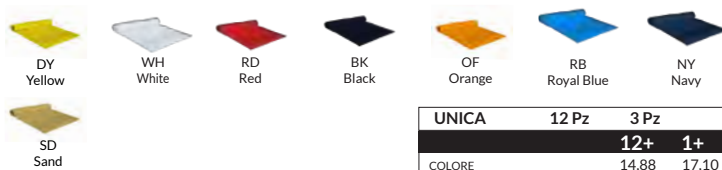

FORMATI DIFFERENTI PER OGNI NECESSITA'

TELO PALESTRA 40X90

TW34090

Telo palestra in spugna puro cotone 40x90

100% Cotone pettinato - 340 gr/m²

Formato cm 40x90

Superficie liscia altezza cm. 10 su un solo lato per la personalizzazione

UNICA	60 Pz	12 Pz
		60+ 1+
COLORE	4,33	4,95

NEW

TW80150

Telo mare in spugna puro cotone 80x150

100% Cotone - 340 gr/m²

Formato cm 80x150

Superficie liscia altezza cm 12

su un solo lato per la personalizzazione

UNICA	12 Pz	3 Pz
		12+ 1+
COLORE	14,88	17,10

TELO MARE 80X150

SPORT

TOWEL