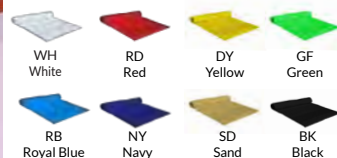

UNICA	12 Pz	3 Pz
	12+	1+
COLORE	18,43	21,18