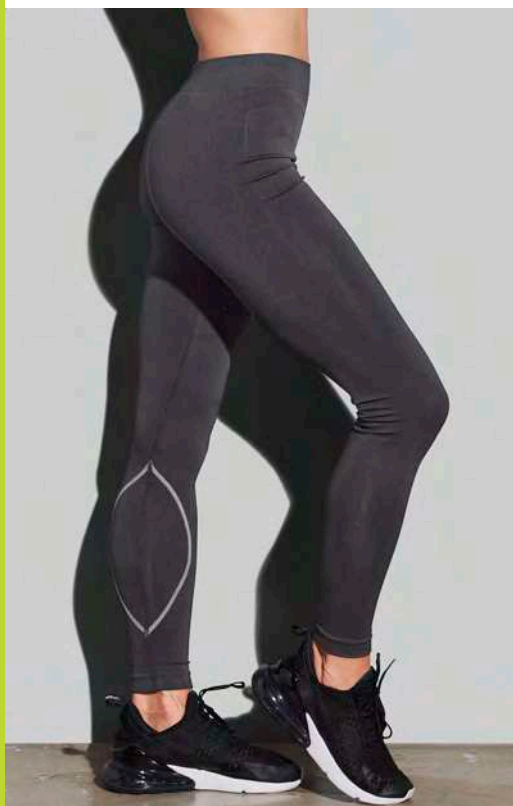

TOP ST8330

Sports Bra

90% Nylon - 10% Elastane
300 gr/m²
Materiale stretch. Senza cuciture,
senza ferretto. Imbottitura a coppa
rimovibile incrociato sulla schiena
Solo Etichetta della taglia e
di manutenzione nel collo
Body Fit - Lavabile a 40°

S-XL	24 Pz	12 Pz	
		24+	1+
COLORE		22,58	25,80

ST8990

Seamless Tights donna

82% Nylon - 18% Elastane
300 gr/m²
Cuciture decorative
in contrasto cromatico
Cuciture di finissaggio flatlock
all'interno delle gambe
Etichetta della taglia e
di manutenzione in vita

S-XL	24 Pz	1 Pz	
		24+	1+
COLORE		24,08	27,50