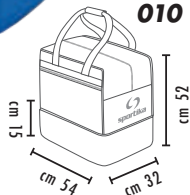

REAL TOP ALLENAMENTO COLLO ZIP

Code **SK7501**

100% Poliestere brush

Peso 220 gr/m²

Perfetto per l'allenamento durante tutta la stagione per le sue caratteristiche di peso medio del tessuto e per la sua ottima elasticità. La struttura "interlock" del tessuto garantisce una lunga durata del capo anche nel caso di lavaggi aggressivi.

010 NAVY

382F ACID GREEN

04 RED

08 ROYAL

011 BLACK

Cartone 20 pz stesso colore e misura

Pacco 1 pz 4XS - 3XL

	20+	1+
COLORE 4XS-3XL	26,50	28,33

ATLETICO PANTALONE

Code **SK7502**

100% Poliestere brush

Peso 220 gr/m²

Forma insieme al top Real un perfetto set per l'allenamento. La vestibilità "regular fit" permette flessibilità nei movimenti e in particolar modo nel controllo della calciata. Come il Top Real con la struttura "interlock" del tessuto si può garantire una lunga durata del capo.

04 RED

010 NAVY

08 ROYAL

011 BLACK

Cartone 20 pz stesso colore e misura

Pacco 1 pz 4XS - 3XL

	20+	1+
COLORE 4XS-3XL	22,38	23,90

PREMIER BORSONE SPORTIVO

Code **SK7438**

100% Poliestere

600D con una spalmatura di PVC compatta e di importante spessore che da una garanzia al prodotto di robustezza e di lunga durata. Gli accessori, in modo particolare le zip, sono stati realizzati con molta cura per sostenere gli usi più "impropri".

Vano superiore 64 Lt.

Vano inferiore 26 Lt.

ESCLUSO FONDO RIGIDO

Vedi codice EM100 TG XL

08 ROYAL

010 NAVY

011 BLACK

04 RED

06 GREEN

05 BURGUNDY

FONDO PER BORSA
Code **EM100**
PAGINA 155

Cartone 10 pz stesso colore

Pacco 1 pz

	10+	1+
COLORE UNICA	37,40	40,00