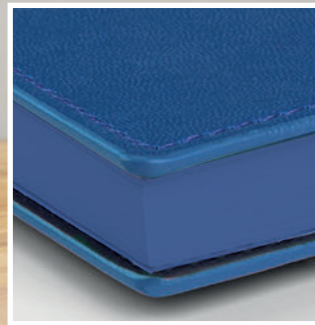

Bordo in colore abbinato

PB280 f.to 15x21
sab. e dom. abbinati

PB282 f.to 17x24 sab. e dom. abbinati

PB283 f.to 15x21

CU

PB286 f.to 17x24

RY

Agende giornaliera