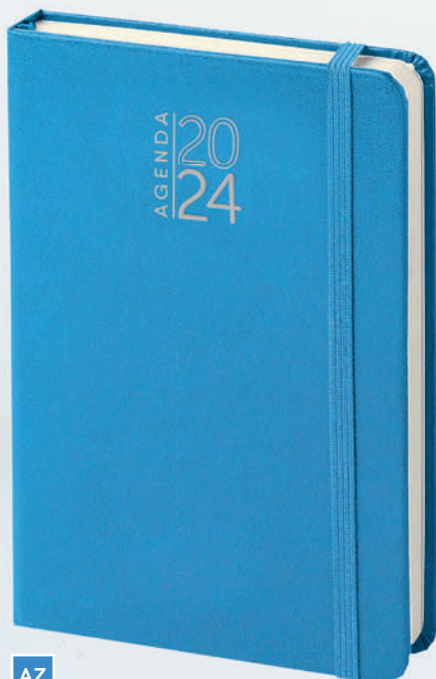

PB546 Agenda Settimanale

- 192 pagine:
- 128 pag. agenda settimanale
- 12 pag. turnario del lavoratore
- 20 pag. per note
- 16 pag. con perforatura removibile verticale
- 16 pag. talloncini removibili con doppia perforatura
- carta avorio, stampa a 1 colore, edizione multilingue
- inserti informativi, tasca posteriore interna p/card
- quadranti con angoli tondi
- segnapagine, chiusura con elastico
- materiale: midi cartonato

f.to agenda: 9x14 cm ca

20 € 4,3500

AS046 Astuccio su richiesta € 0,2850

AZ