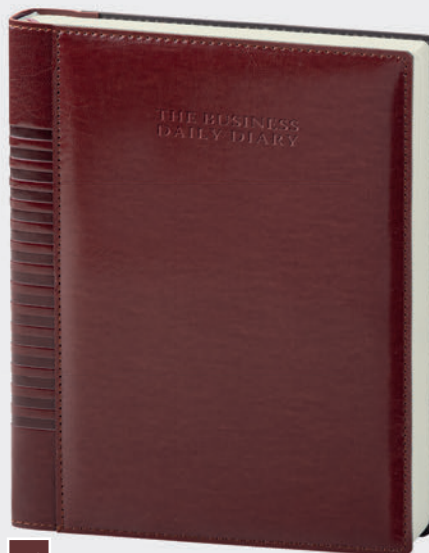

NEW!

f.to 21x26 **giornaliera**

BL

Termovirante

PB258 Manager Giornaliera

434 pagine carta avorio
16 pagine inserto cartografico mondiale
stampa a 1 colore, inserti informativi
edizione multilingue: IT - GB
rubrica telefonica, segnapagina doppio
quadranti imbottiti cuciti, astuccio lusso
materiale: poliuretano termovirante

☑ f.to agenda: 21x26 cm ca

📦 1/5

€ 38,4000

MA

Corredata
di astuccio