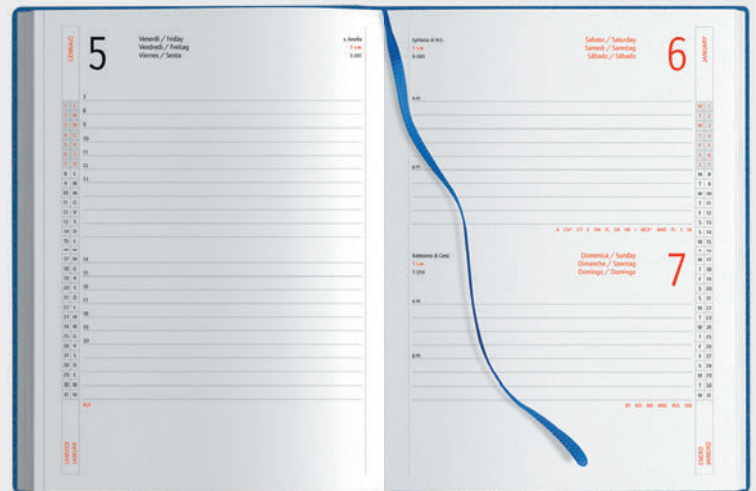

PB239 f.to 17x24 sab. e dom. abbinati