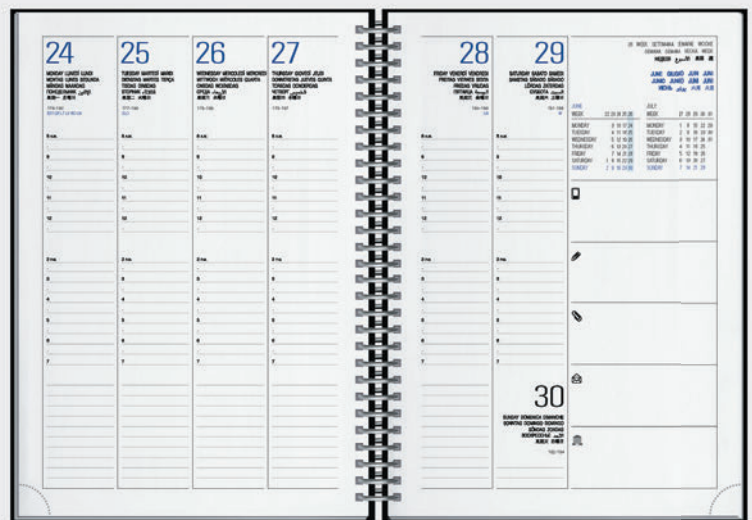

PB375 f.to 15x21
Interno giornaliero

PB380 f.to 17x24 Interno settimanale