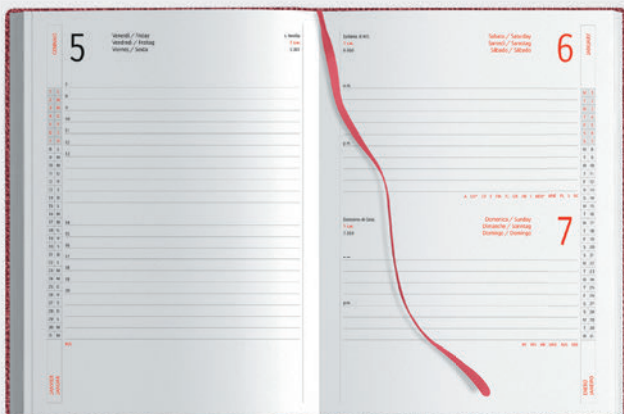

PB265 f.to 15x21