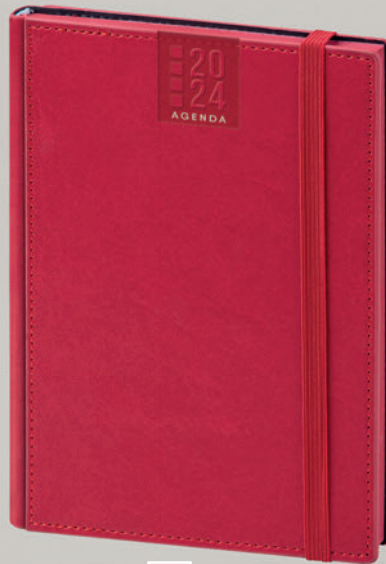

Inserto cartografico

PB280 Agenda

f.to agenda: 15x21 cm ca  20
 € 9,8250

PB282 Maxi Agenda

f.to agenda: 17x24 cm ca  20
 € 12,8250

AR

RO

TA