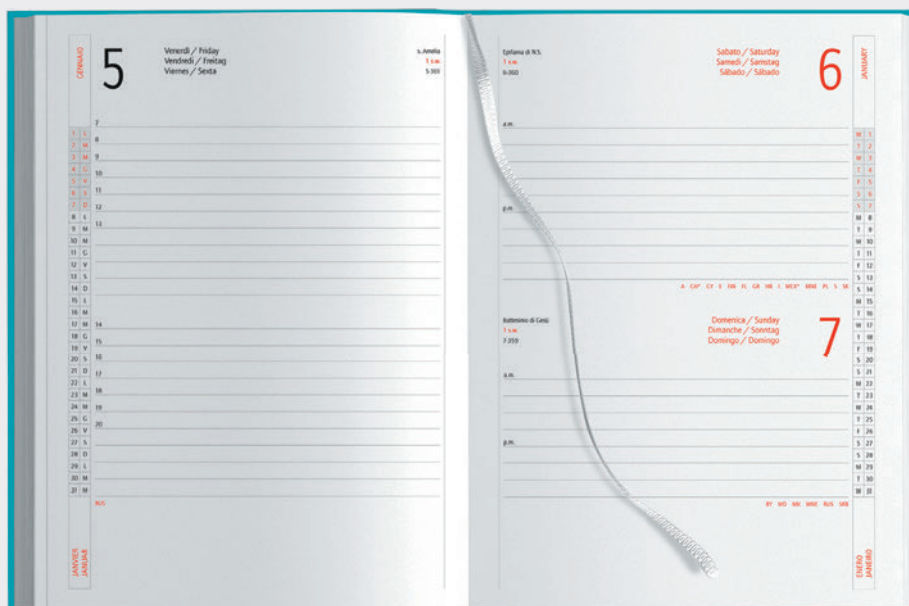

IT

Quadranti Imbottiti

AZ

PB512 Maxi Agenda

324 pag. sab. e dom. abbinati
edizione multilingue:
IT - GB - FR - DE - ES - PT
inserti informativi, rubrica telefonica
segnapagina, inserto cartografico
quadranti imbottiti
materiale: gommato

☒ f.to agenda: 17x24 cm ca

☐ 20 € 8,6700

AS020 Astuccio su richiesta
€ 0,4770