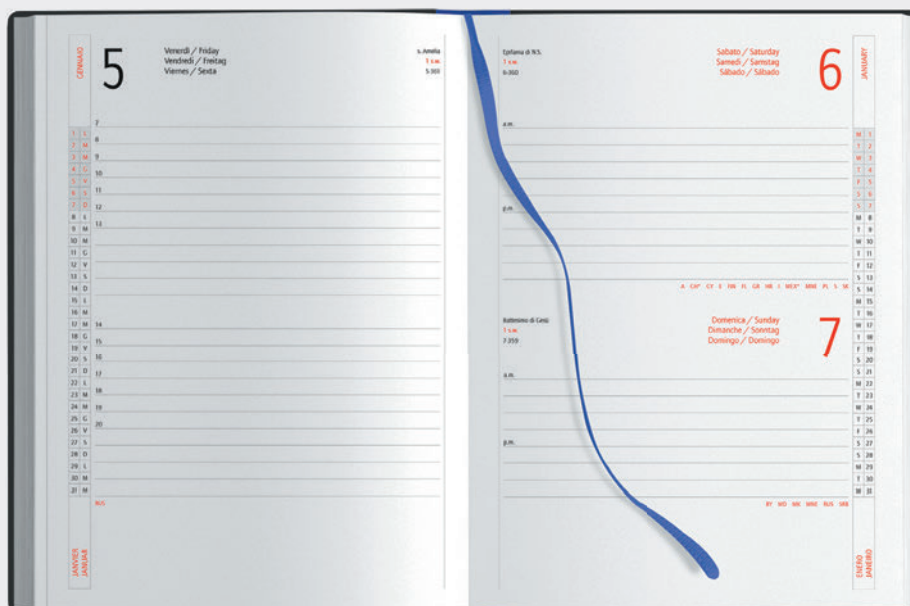

PB320 Maxi Agenda

324 pag. sab. e dom. abbinati
edizione multilingue: IT - GB - FR - DE - ES - PT
inserti informativi e rubrica telefonica
inserto cartografico, segnapagina
materiale: poliuretano termovirante

☑ f.to agenda: 17x24 cm ca

📦 20

€ 10,6200

AS033 Astuccio su richiesta € 0,4680

Termovirante

BL

Quadrante Flessibile

**Interno sabato
e domenica abbinati**
f.to 17x24

Inserto cartografico