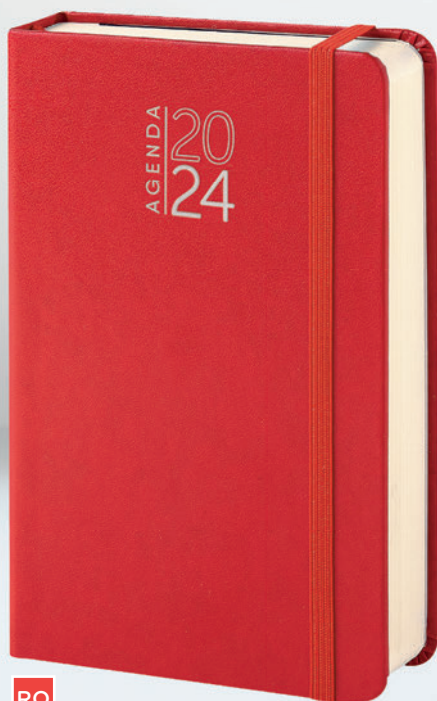

PB544 Agenda Giornaliera

352 pagine:
333 pag. agenda sab. e dom. abbinati
12 pag. turnario del lavoratore
3 pag. per note
4 pag. con perforatura removibile verticale
carta avorio, stampa 1 colore
inserti informativi, edizione multilingue
quadranti con angoli tondi
segnapagina, chiusura con elastico
tasca posteriore interna per foglietti e card
materiale: midi cartonato

☑ f.to agenda: 9x15 cm ca

📦 20 € 5,8500

AS045 Astuccio su richiesta € 0,2850

RO