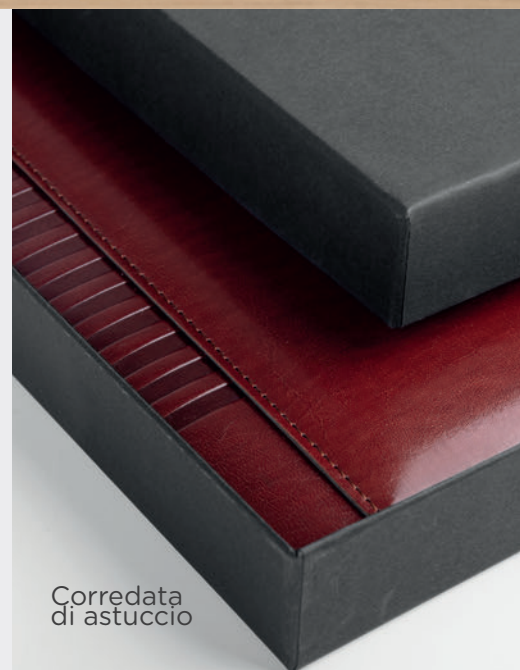

 f.to agenda: 21x26 cm ca

 1/5

€ 38,4000

BL

Corredata
di astuccio

NEW!

f.to 21x26 **giornaliera**

BL