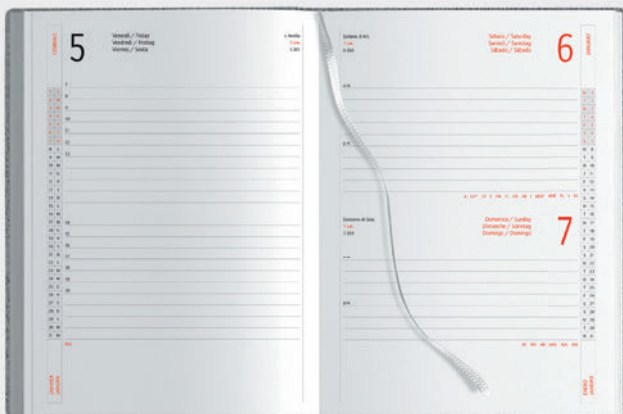

**PB265** Agenda

f.to agenda: 15x21 cm ca  20
 € 8,1300

AS010 Astuccio su richiesta
 € 0,3840

**PB270** Maxi Agenda

f.to agenda: 17x24 cm ca  20
 € 11,1300

AS020 Astuccio su richiesta
 € 0,4770

PB265 f.to 15x21
sab. e dom. abbinati