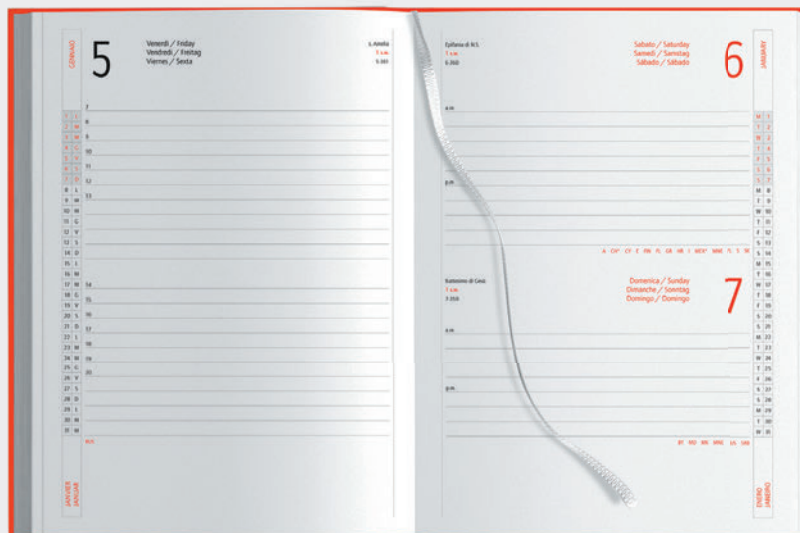

Quadranti Imbottiti

IT

La carta proviene da materiale certificato FSC®, materiale riciclato e/o legno controllato.

RO

AZ

GI

AR

VL

BO

VE

BL

BI

GR

NE

PB530 Agenda

324 pag. sab. e dom. abbinati
edizione multilingue:
IT - GB - FR - DE - ES - PT
inserti informativi e rubrica telefonica
segnapagine, inserto cartografico
quadranti imbottiti, materiale: gommato

☒ f.to agenda: 15x21 cm ca
☐ 20 € 6,7200

AS010 Astuccio su richiesta
€ 0,3840