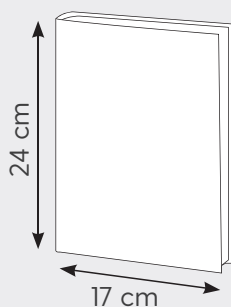

f.to 17x24 cm ca

PB512IT Maxi Agenda

324 pag. sab. e dom. abbinati

f.to agenda: 17x24 cm ca

20 € 8,6700

AS020 Astuccio su richiesta

€ 0,4770

f.to 15x21 cm ca