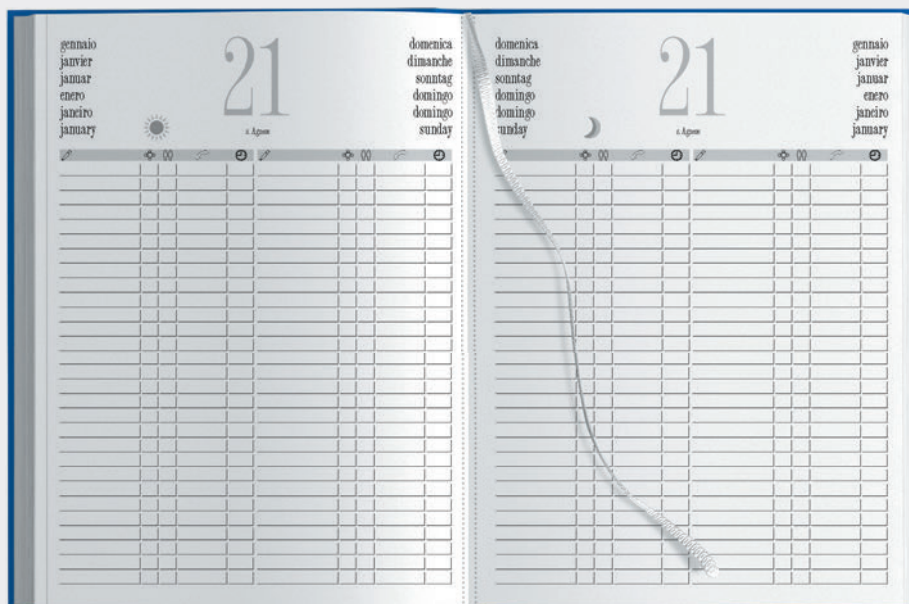

f.to 21x29,7

Pagine **Removibili**Foratura **Parallela al dorso**

PB474 Libro Prenotazioni

576 pagine

ven. sab. e festivi in doppia pagina

carta bianca con stampa a 1 colore

segnapagine, inserti informativi