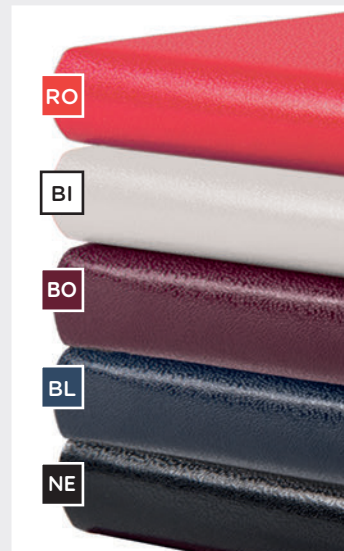

PB546 Agenda Settimanale

- 192 pagine:
- 128 pag. agenda settimanale
- 12 pag. turnario del lavoratore
- 20 pag. per note
- 16 pag. con perforatura removibile verticale
- 16 pag. talloncini removibili con doppia perforatura
- carta avorio, stampa a 1 colore, edizione multilingue
- inserti informativi, tasca posteriore interna p/card
- quadranti con angoli tondi
- segnapagine, chiusura con elastico
- materiale: midi cartonato

f.to agenda: 9x14 cm ca

20 € 4,3500

AS046 Astuccio su richiesta € 0,2850

AZ

Interno settimanale

f.to 9x14