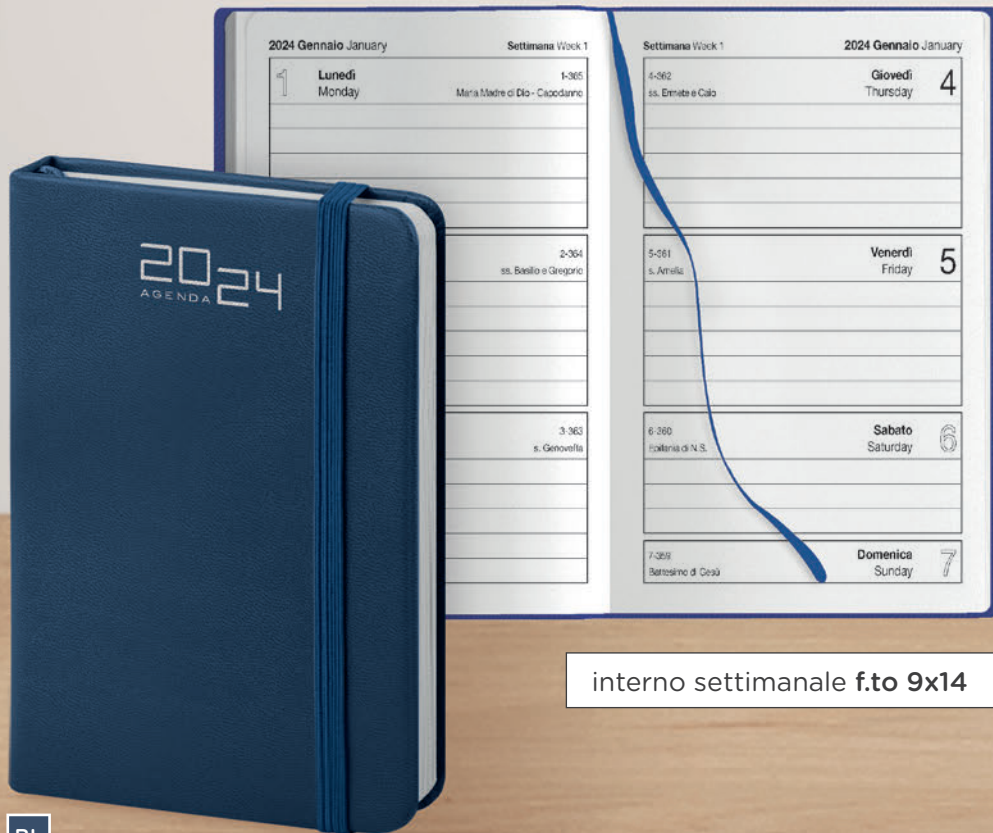

PB287 Agenda Tascabile Settimanale

128 pagine settimanali, edizione multilingue, segnapagina chiusura con elastico, pagine note, turnario del lavoratore, materiale: PU

f.to agenda: 9x14 cm ca

80

€ 2,0400

AS046 Astuccio su richiesta € 0,2850

interno settimanale f.to 9x14

BL

Turnario del lavoratore 2024

GENNAIO JANUARY	PRESENZE											
	GIORNATA	TURNO	INIZIO TURNO	INIZIO PRESSIONE	INIZIO TURNO	INIZIO PRESSIONE	INIZIO TURNO	INIZIO PRESSIONE	INIZIO TURNO	INIZIO PRESSIONE	INIZIO TURNO	
1	Lunedì											
2	Martedì											
3	Mercoledì											
4	Giovedì											
5	Venerdì											
6	Sabato											
7	Domenica											
8	Lunedì											
9	Martedì											
10	Mercoledì											
11	Giovedì											
12	Venerdì											
13	Sabato											
14	Domenica											
15	Lunedì											
16	Martedì											
17	Mercoledì											
18	Giovedì											
19	Venerdì											
20	Sabato											
21	Domenica											
22	Lunedì											
23	Martedì											
24	Mercoledì											
25	Giovedì											
26	Venerdì											
27	Sabato											
28	Domenica											
29	Lunedì											
30	Martedì											
31	Mercoledì											

Turnario del lavoratore 2024

Note Notes

Pagine note a fine agenda