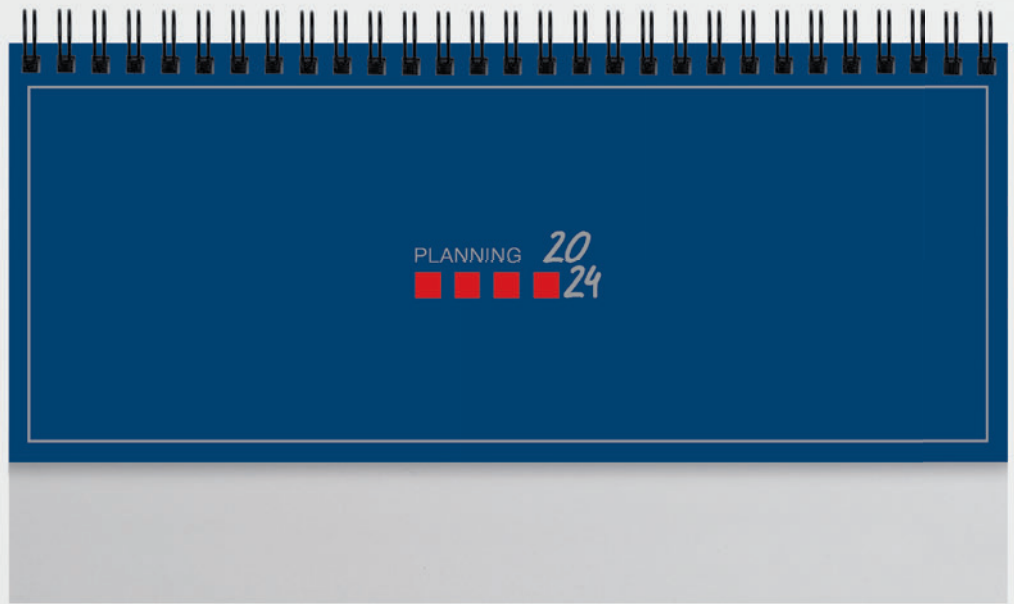

PB499 Smart Planning

planning 110 pagine
carta bianca
stampa a 2 colori
tabella piano ferie
calendario 2024-2025
materiale: carta

☑ f.to: 25x14 cm ca

📦 20

€ 3,1500

f.to 25x14 cm ca

BL