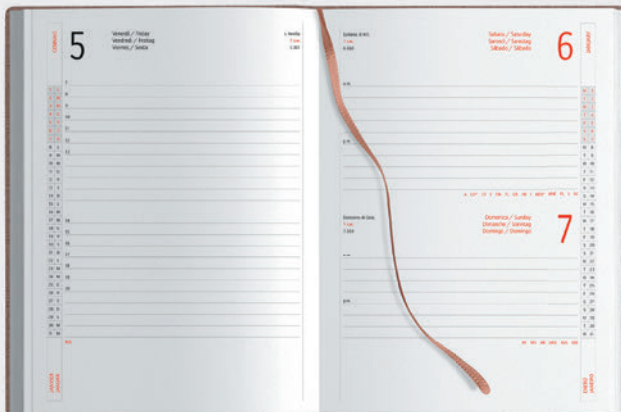

PB238 f.to 15x21
sab. e dom. abbinati