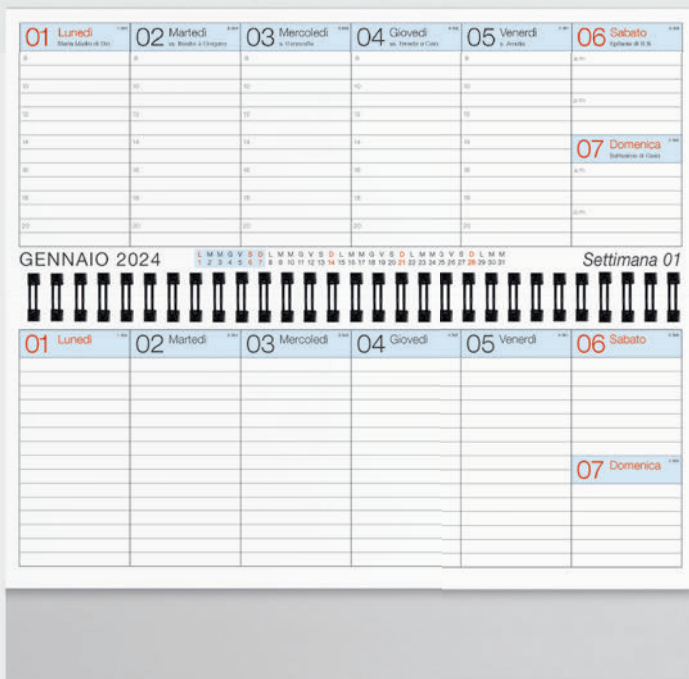

RO

Interno colore azzurro/rosso varianti AZ e BL