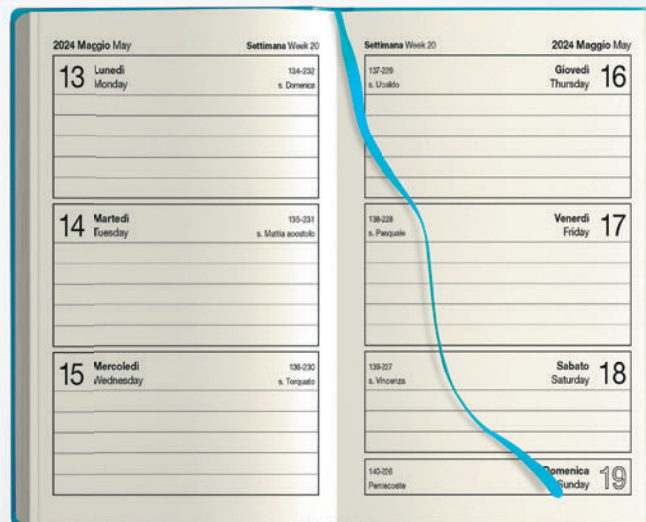

PB546 Agenda Settimanale

- 192 pagine:
- 128 pag. agenda settimanale
- 12 pag. turnario del lavoratore
- 20 pag. per note
- 16 pag. con perforatura removibile verticale
- 16 pag. talloncini removibili con doppia perforatura
- carta avorio, stampa a 1 colore, edizione multilingue
- inserti informativi, tasca posteriore interna p/card
- quadranti con angoli tondi
- segnapagine, chiusura con elastico
- materiale: midi cartonato

f.to agenda: 9x14 cm ca

20 € 4,3500

AS046 Astuccio su richiesta € 0,2850

AZ