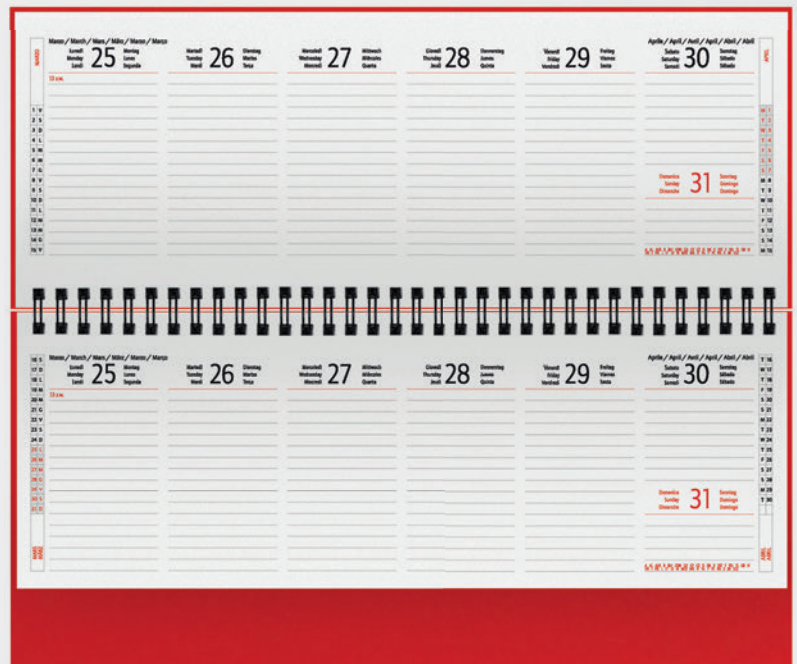

f.to planning: 30x14 cm ca 20 € 5,9550

AS070 Astuccio su richiesta € 0,4800

Planning **Settimanale**

PB499 Smart Planning

planning 110 pagine
carta bianca
stampa a 2 colori
tabella piano ferie
calendario 2024-2025
materiale: carta