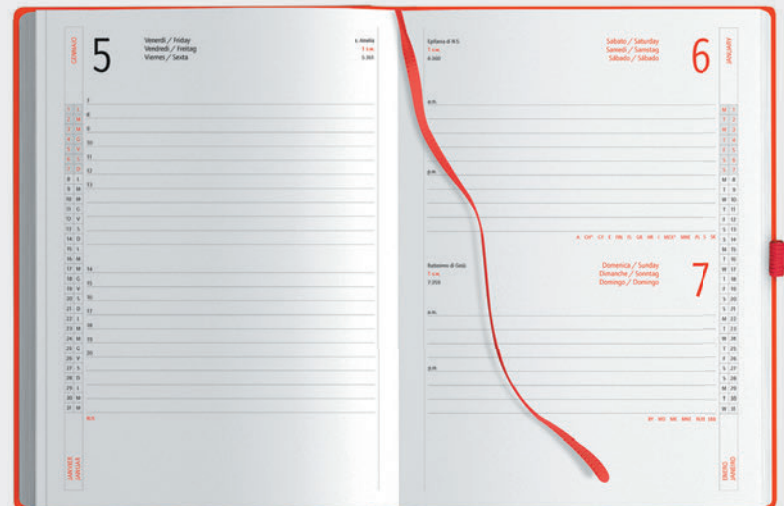

PB527 Agenda

320 pag. sab. e dom. abbinati
edizione multilingue: IT - GB - FR - DE - ES - PT
chiusura con elastico, segnapagina
inserti informativi, rubrica telefonica
portapenne, corredato di astuccio
materiale: midi cartonato

☑ f.to agenda: 12x17 cm ca
📦 20 € 5,9400

NEW!

RO

BL

BO

GR

NE

RY

VE

Interno sabato e domenica abbinati
f.to 12x17