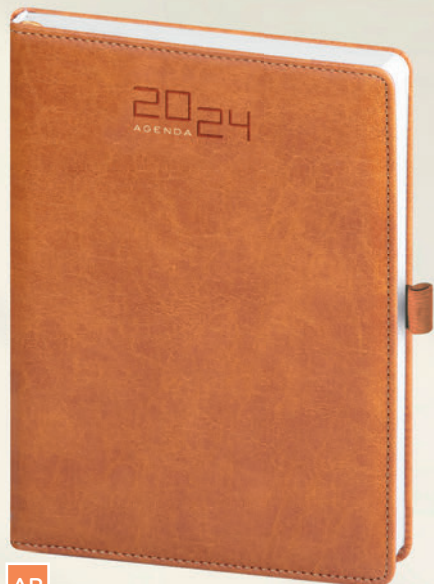

☑ f.to agenda: 15x21 cm ca  20
 € 7,5600

AS010 Astuccio su richiesta
 € 0,3840

PB290 Agenda Giornaliera

☑ f.to agenda: 12x18 cm ca  20
 € 5,3040

AS090 Astuccio su richiesta
 € 0,3540

AR

BL

GR