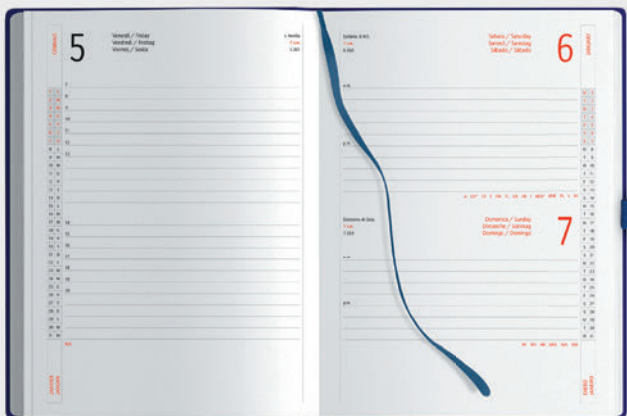

BO

GR

NE

RO

RY

PB528 f.to 15x21
sab. e dom. abbinati

PB524 f.to 17x24 sab. e dom. abbinati