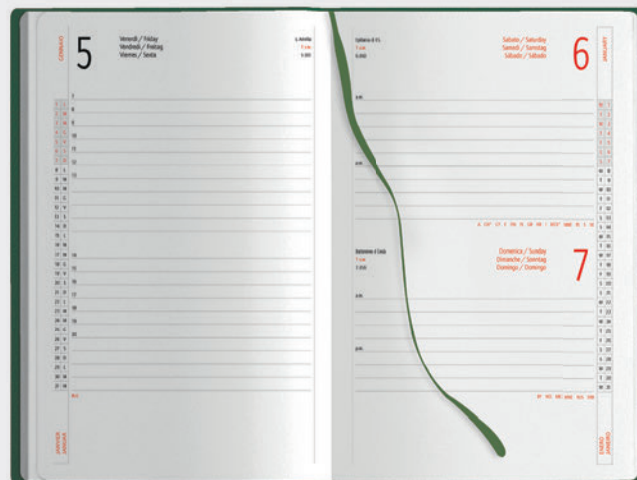

NE

RO

RY

VE

PB284 settimanale

PB285 sab. e dom. abbinati

PB281 Agenda Tascabile Bi-Giornaliera

160 pagine bi-giornaliera, edizione bilingue: IT - GB, elastico e segnapagina in tinta calendario 2024, pagina dati personali, angoli tondi, materiale: PU