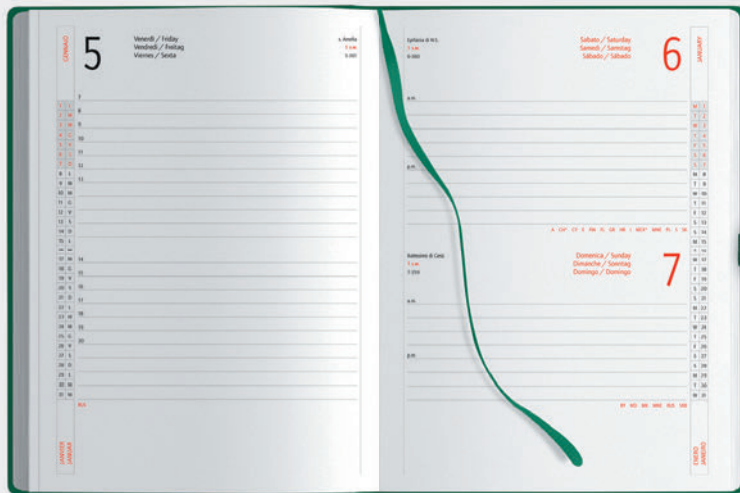

PB524 f.to 17x24 sab. e dom. abbinati