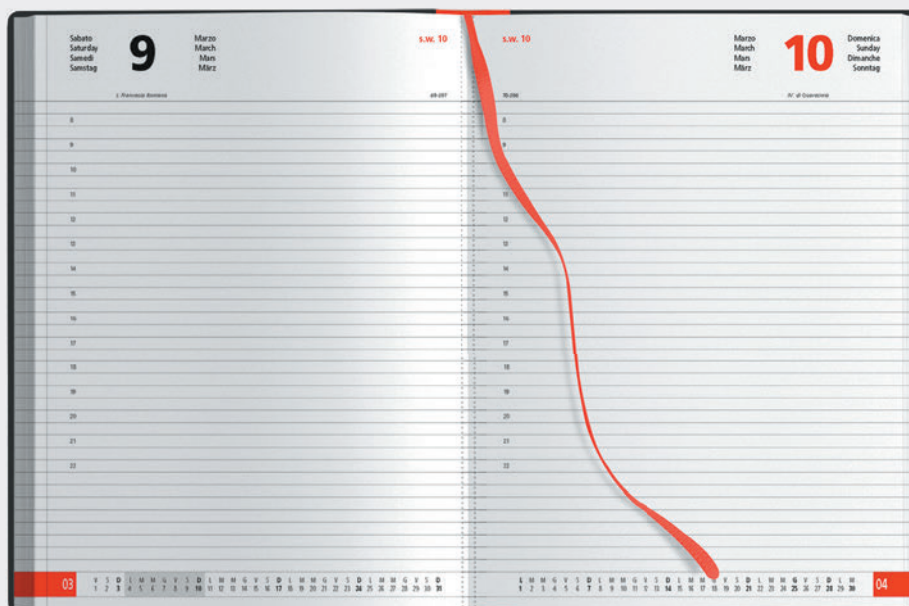

PB308 Maxi Agenda

400 pagine sab. e dom. separati
anno 2024 + gennaio 2025
edizione multilingue:
IT - GB - FR - DE
inserti informativi, segnapagina
rubrica telefonica, quadrante flessibile
foratura parallela al dorso
materiale: poliuretano termovirante

f.to agenda: 21x29,7 cm ca
10 € 18,8400

AS060 Astuccio su richiesta
€ 0,7800

Termovirante

NEW!

Quadrante Flessibile

RO

**Interno Sabato
e domenica separati**
f.to 21x29,7

Pagine **Removibili**

Foratura **Parallela al dorso**