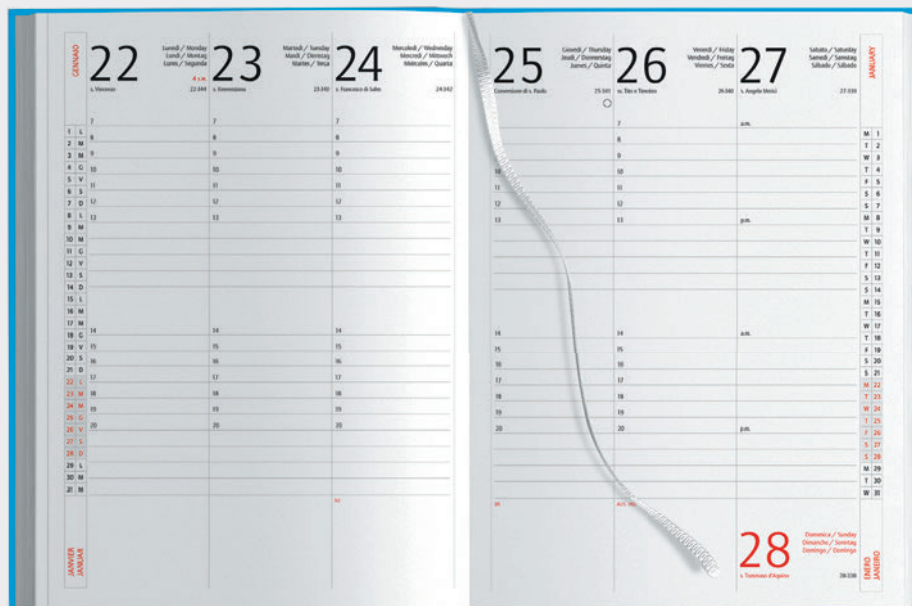

Quadranti Imbottiti

- AR
- VL
- AZ
- RO
- BL
- BI
- VE
- BO
- NE
- GR

IT

La carta proviene da materiale certificato FSC®, materiale riciclato e/o legno controllato.

AZ

PB540 Maxi Agenda

132 pagine
edizione multilingue:
IT - GB - FR- DE - ES - PT
inserti informativi, rubrica telefonica
segnapagina, inserto cartografico
quadranti imbottiti, materiale: gommato

f.to agenda: 17x24 cm ca
30 € 6,7200

AS033 Astuccio su richiesta
€ 0,4680