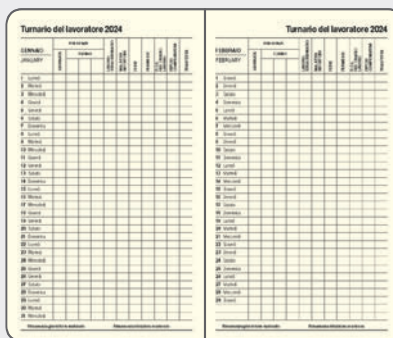

16 pag. con talloncini removibili

16 pag. perforate

12 pag. Turnario del lavoratore

PB572 Parure agenda e penna

352 pagine: 333 pag. agenda sab. e dom. abbinati
4 pag. removibili perforate, 12 pag. turnario, 3 pag. per le note
quadranti con angoli tondi, tasca posteriore interna
chiusura con elastico, corredata di penna, materiale: midi cartonato