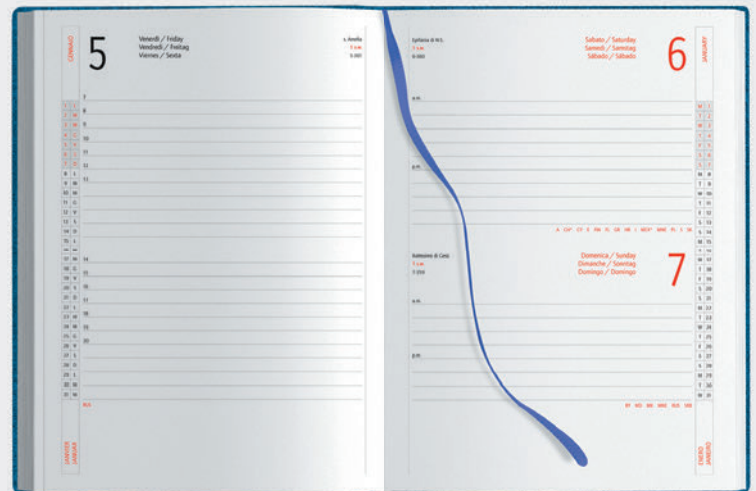

PB286 f.to 17x24 sab. e dom. abbinati