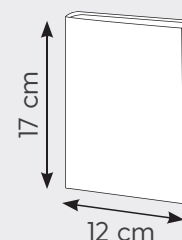

PB520IT Agenda

320 pag. sab. e dom. abbinati

☒ f.to agenda: 12x17 cm ca

☐ 20 € 5,9400

AS090 Astuccio su richiesta

€ 0,3500