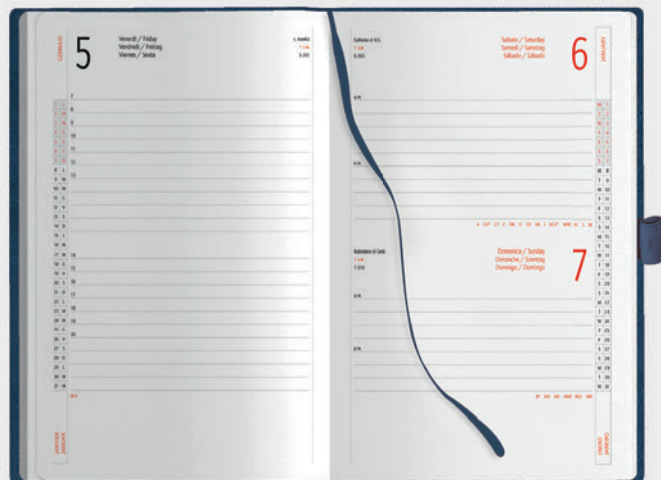

RO

RY

VE

PB288 f.to 15x21 giornaliera

PB290 f.to 12x18 giornaliera

PB289 Agenda Tascabile Settimanale

128 pagine, edizione multilingue: IT - GB- FR- DE - ES - PT

inserti informativi e rubrica telefonica, angoli tondi, elastico e portapenna in tinta
segnapagina in tinta, materiale: PU termovirante