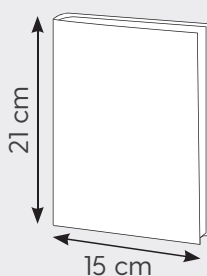

PB530IT Agenda

324 pag. sab. e dom. abbinati

f.to agenda: 15x21 cm ca

20 € 6,7200

AS010 Astuccio su richiesta

€ 0,3840

f.to 12x17 cm ca

PB520IT Agenda