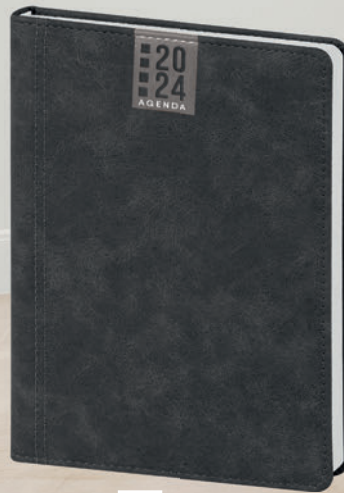

AR

BL

GR

MA

NE

RO

VE

PB283 f.to 15x21
sab. e dom. abbinati