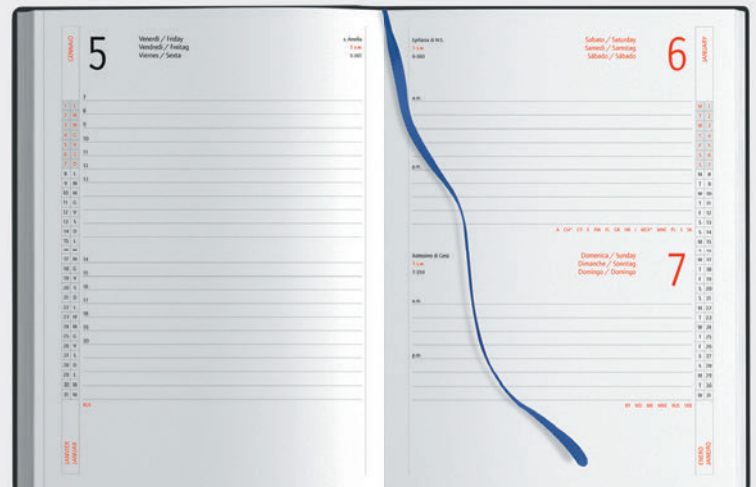

PB278 f.to 17x24 sab. e dom. abbinati