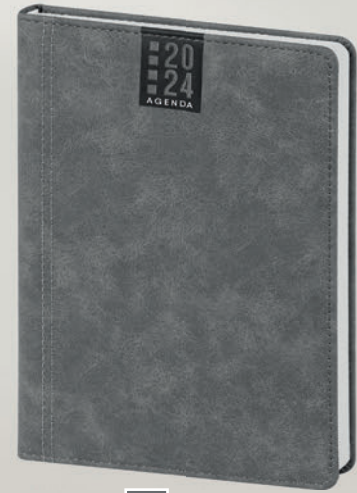

GR

PB283 f.to 15x21
sab. e dom. abbinati

PB286 f.to 17x24 sab. e dom. abbinati