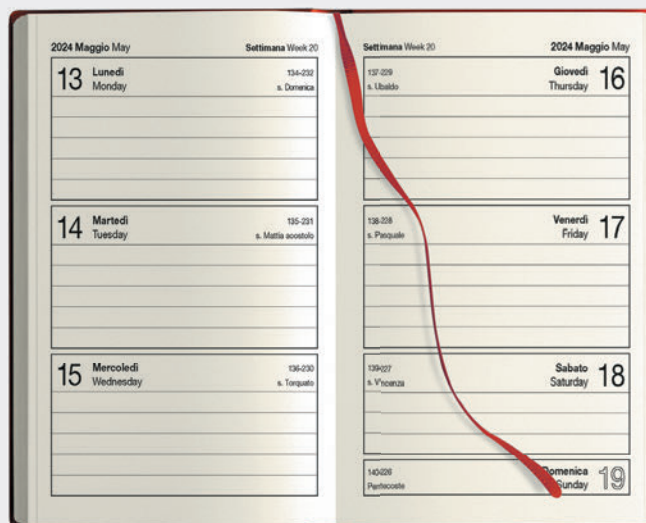

formato 9x14 cm ca