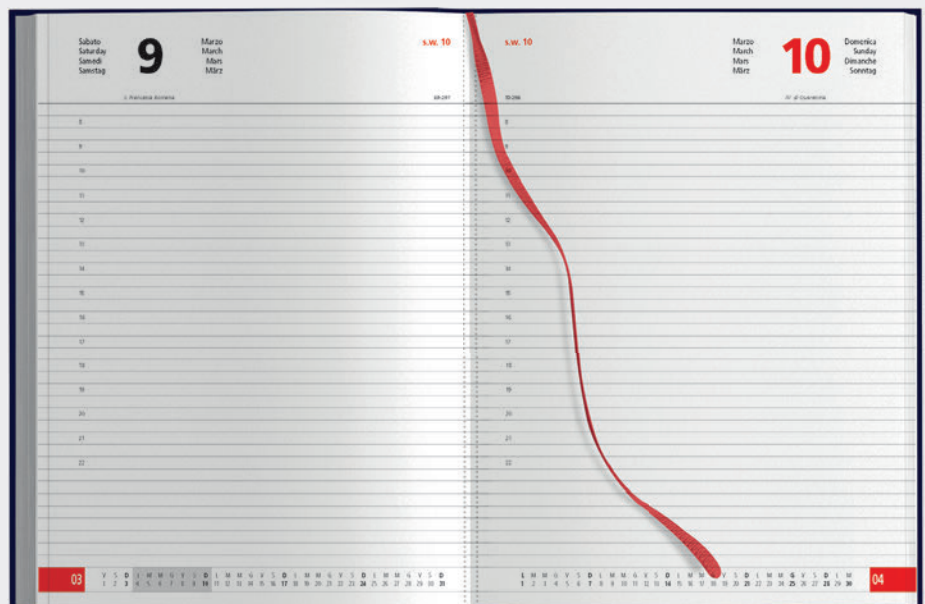

PB505 Maxi Agenda

400 pagine sab. e dom. separati
anno 2024 + gennaio 2025
edizione multilingue:
IT - GB - FR - DE
inserti informativi, segnapagine
rubrica telefonica, quadranti imbottiti
foratura parallela al dorso
materiale: poliuretano

☑ f.to agenda: 21x29,7 cm ca
📦 10 € 17,5140

AS060 Astuccio su richiesta
€ 0,7800

BO

Quadranti Imbottiti

BL

Interno Sabato e domenica separati

f.to 21x29,7

Pagine **Removibili**

Foratura **Parallela** al dorso