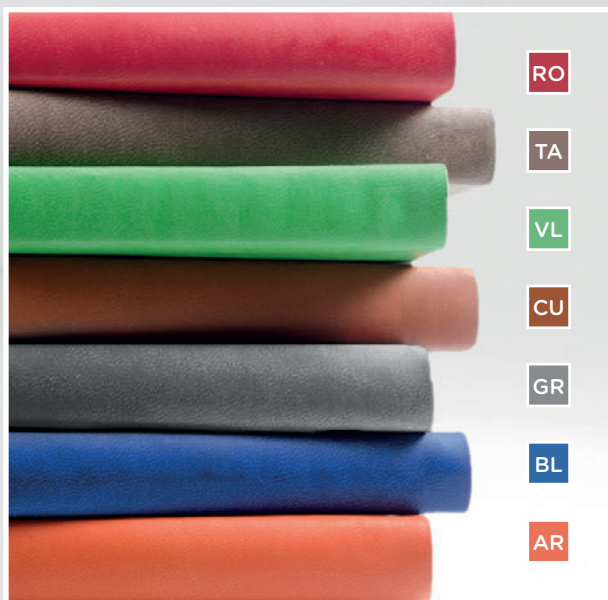

PB320 Maxi Agenda

324 pag. sab. e dom. abbinati
edizione multilingue: IT - GB - FR - DE - ES - PT
inserti informativi e rubrica telefonica
inserto cartografico, segnapagina
materiale: poliuretano termovirante

☑ f.to agenda: 17x24 cm ca

📦 20

€ 10,6200

AS033 Astuccio su richiesta € 0,4680

Termovirante

BL

Quadrante Flessibile

**Interno sabato
e domenica abbinati**
f.to 17x24