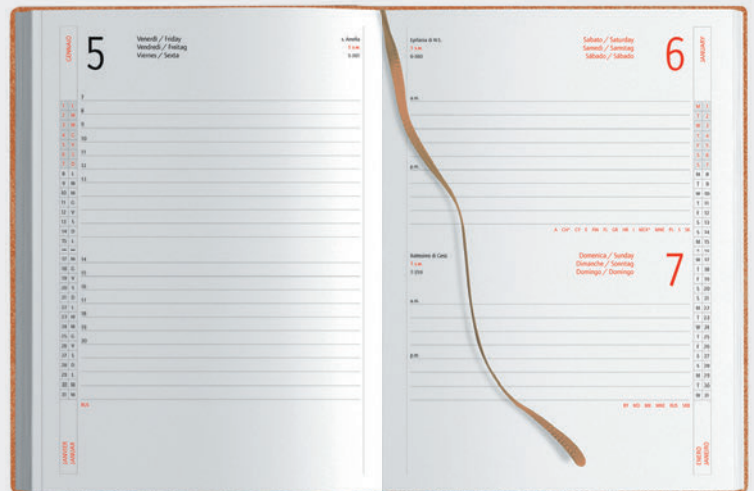

PB270 f.to 17x24 sab. e dom. abbinati