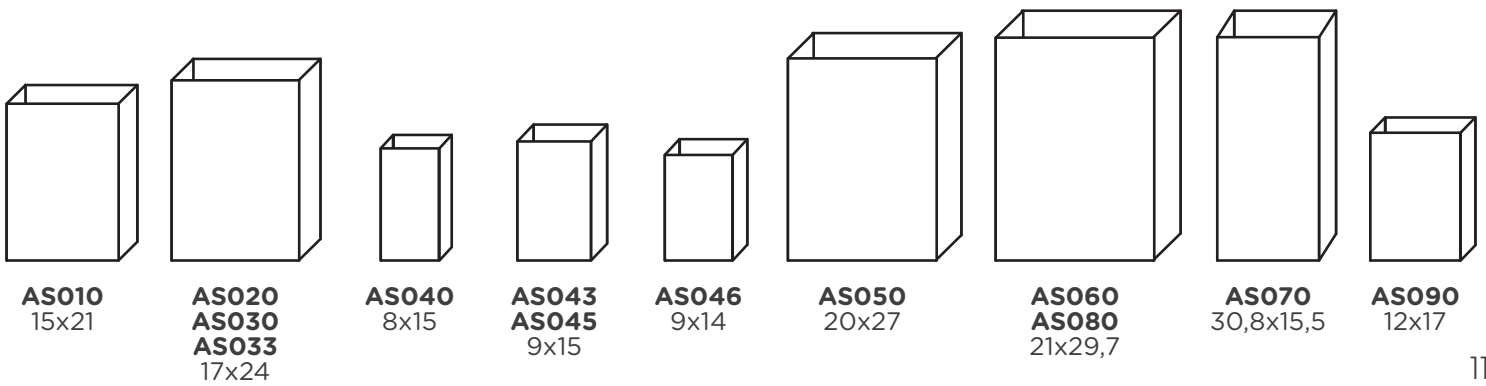

Astucci per agende

disponibili nelle varianti: blu, grigio, fantasia geometrica