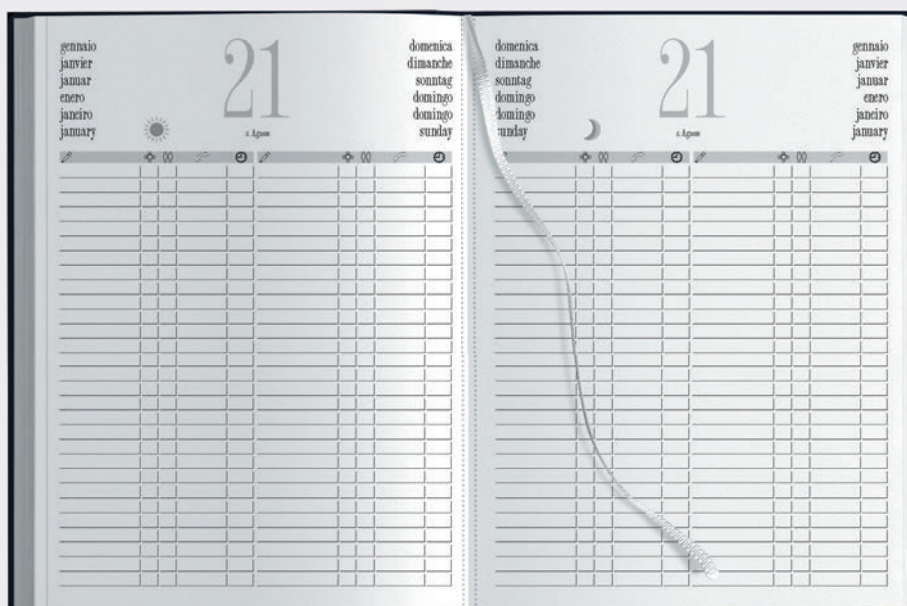

Pagine Removibili

Foratura Parallela al dorso

PB308 Maxi Agenda

400 pagine sab. e dom. separati
 anno 2024 + gennaio 2025
 edizione multilingue:
 IT - GB - FR - DE
 inserti informativi, segnapagina
 rubrica telefonica, quadrante flessibile
 foratura parallela al dorso
 materiale: poliuretano termovirante