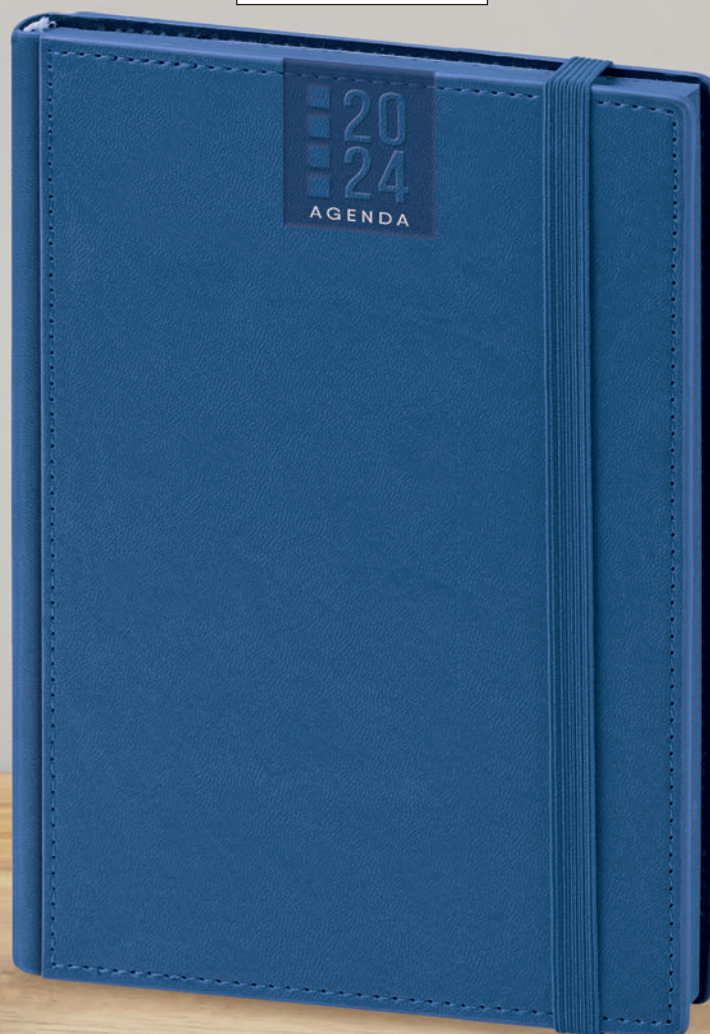

Bordo in colore abbinato

PB275 f.to 15x21
sab. e dom. abbinati

PB278 f.to 17x24 sab. e dom. abbinati

Termovirante

NEW!

PB282 f.to 17x24

PB280 f.to 15x21

GR