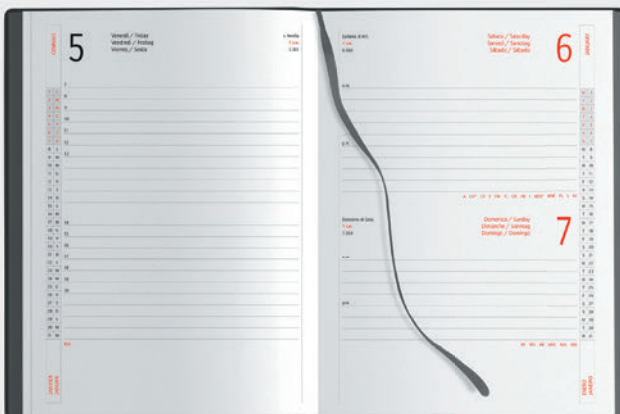

PB283 f.to 15x21

PB280 f.to 15x21
sab. e dom. abbinati