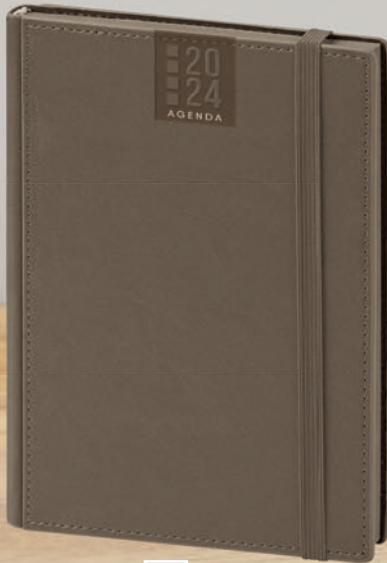

Inserto cartografico

PB280 Agenda

f.to agenda: 15x21 cm ca  20
 € 9,8250

PB282 Maxi Agenda

f.to agenda: 17x24 cm ca  20
 € 12,8250

AR

RO

TA