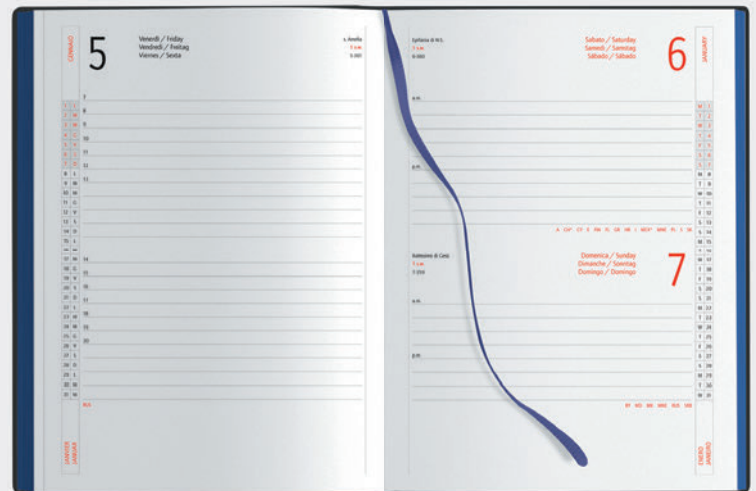

PB282 f.to 17x24 sab. e dom. abbinati