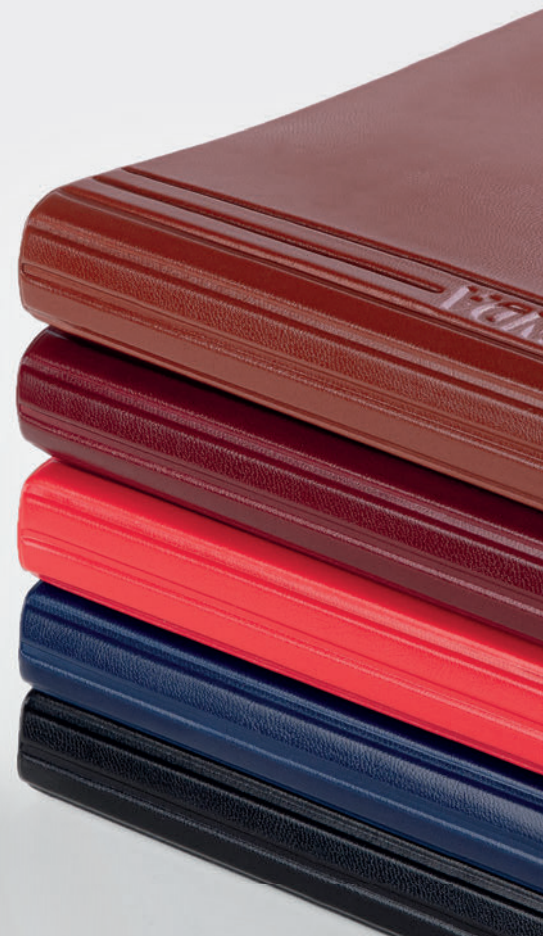

PB205 8,5x15,5 set

AS040 Astuccio su richiesta
€ 0,2850

Copertina in pvc flessibile

MA

BO

RO

BL

NE