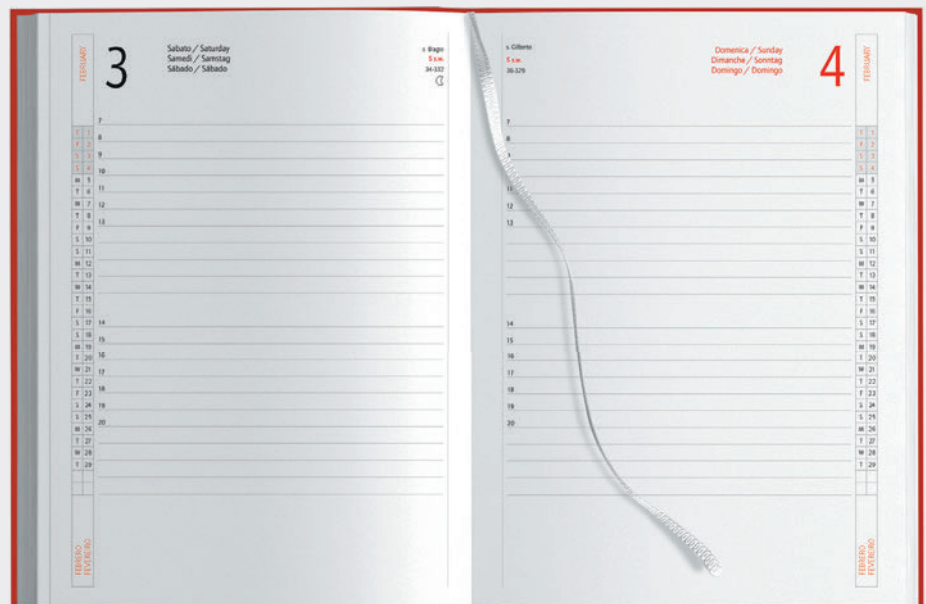

Inserto cartografico

IT

Quadranti Imbottiti

AZ

PB512 Maxi Agenda

324 pag. sab. e dom. abbinati
 edizione multilingue:
 IT - GB - FR - DE - ES - PT
 inserti informativi, rubrica telefonica
 segnapagina, inserto cartografico
 quadranti imbottiti
 materiale: gommato