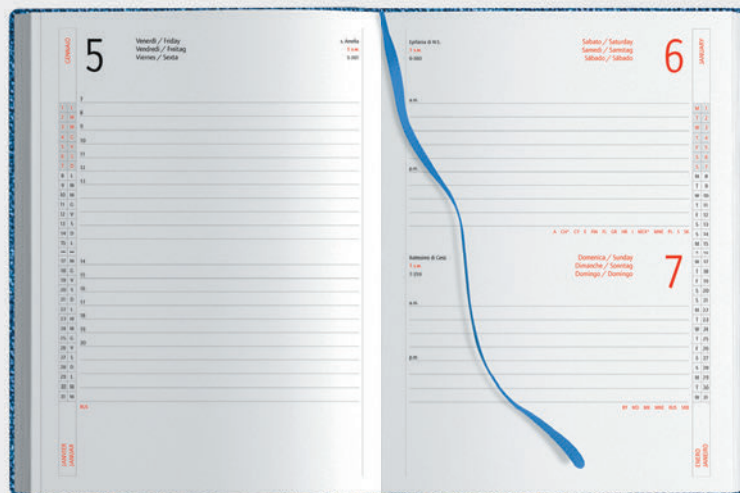

PB263 f.to 17x24 sab. e dom. abbinati