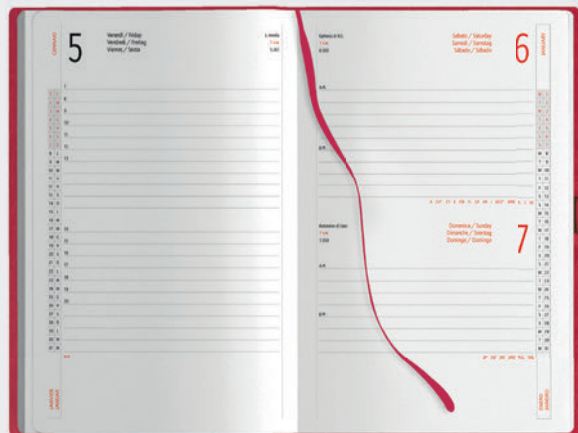

RO

RY

VE

PB288 f.to 15x21 giornaliera

PB290 f.to 12x18 giornaliera

PB289 Agenda Tascabile Settimanale

128 pagine, edizione multilingue: IT - GB- FR- DE - ES - PT

inserti informativi e rubrica telefonica, angoli tondi, elastico e portapenna in tinta
segnapagina in tinta, materiale: PU termovirante