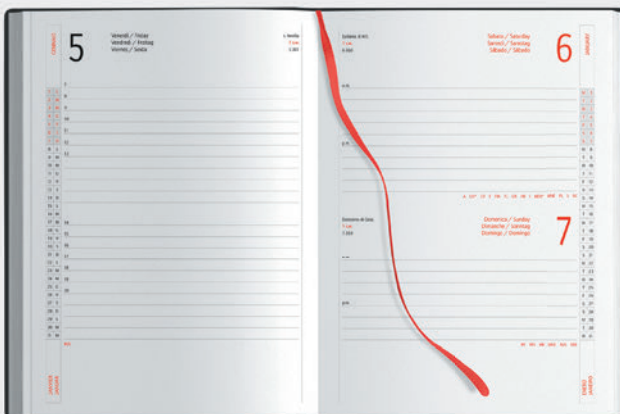

PB275 f.to 15x21
sab. e dom. abbinati