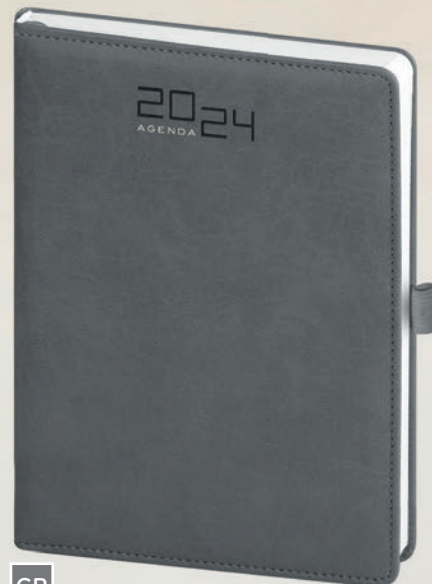

☑ f.to agenda: 15x21 cm ca  20
 € 7,5600

AS010 Astuccio su richiesta
 € 0,3840

PB290 Agenda Giornaliera

☑ f.to agenda: 12x18 cm ca  20
 € 5,3040

AS090 Astuccio su richiesta
 € 0,3540

AR

BL

GR